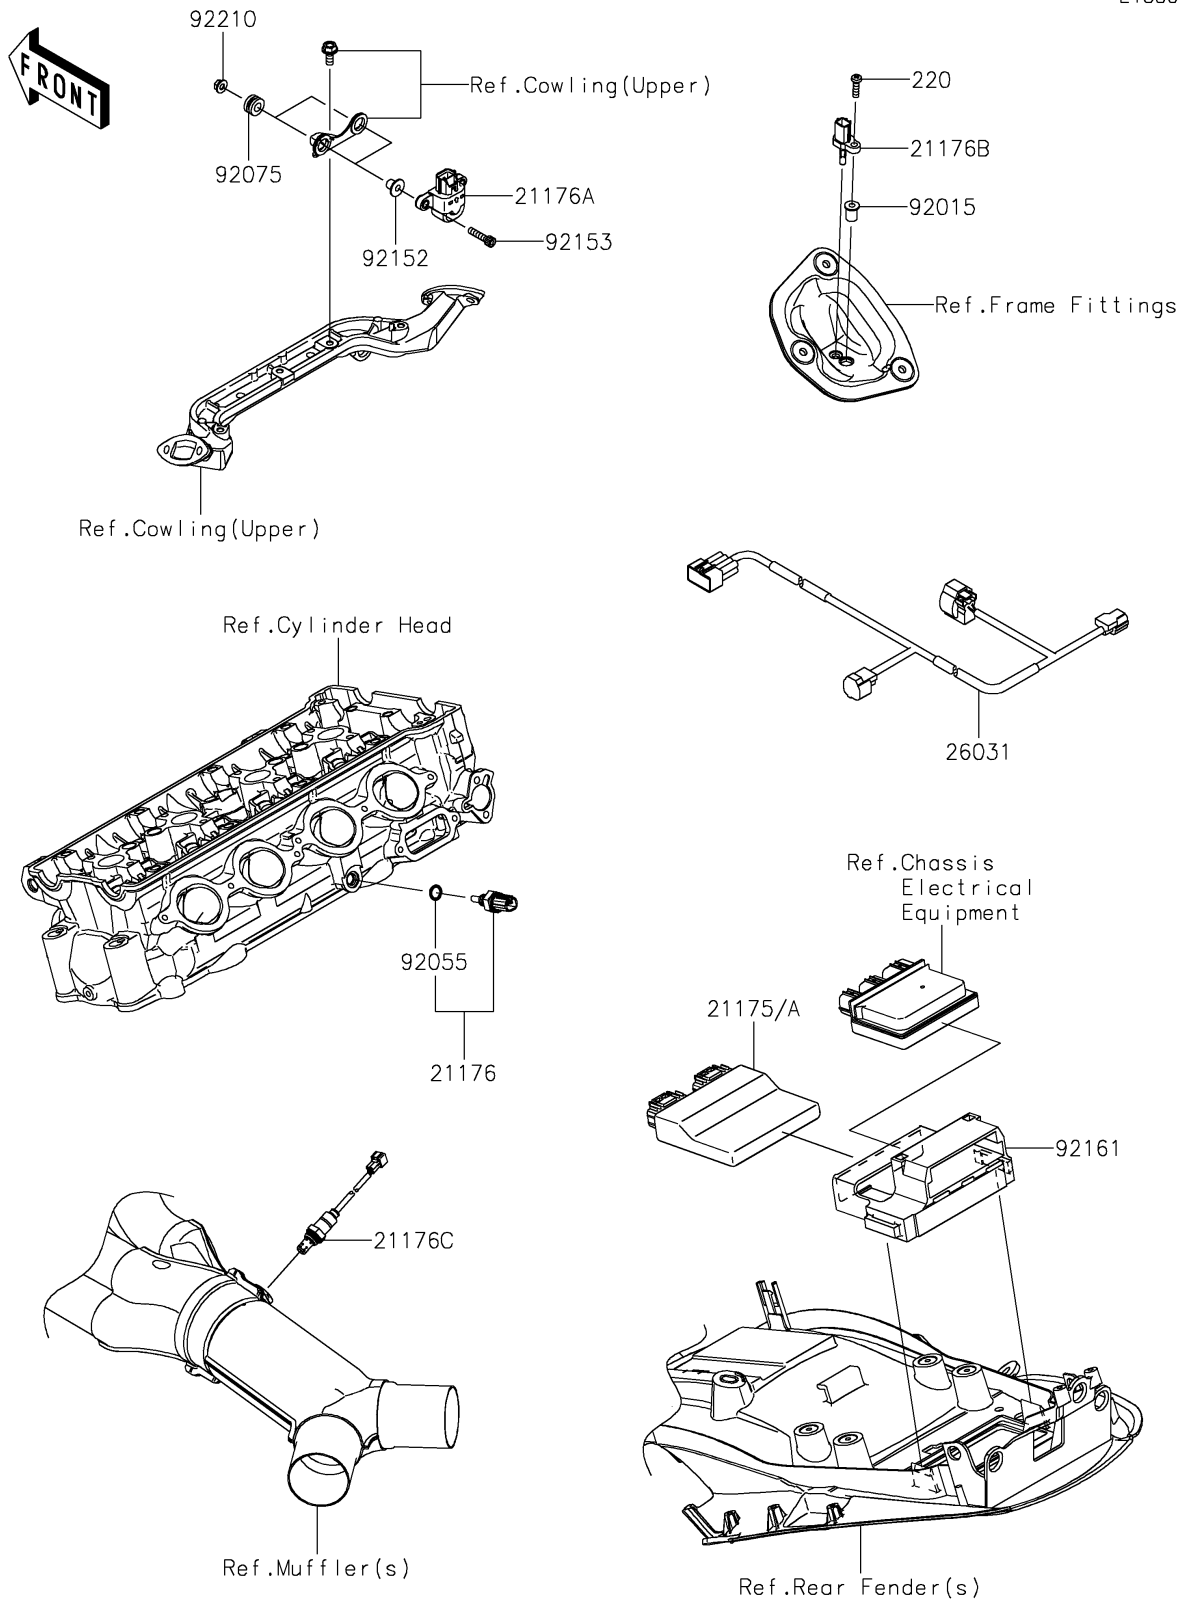

2018 NINJA[®] ZX[™]-14R ABS SE

PARTS DIAGRAM

Fuel Injection

E1530

2018 NINJA® ZX™-14R ABS SE

PARTS LIST Fuel Injection

ITEM NAME	PART NUMBER	QUANTITY
-----------	-------------	----------
