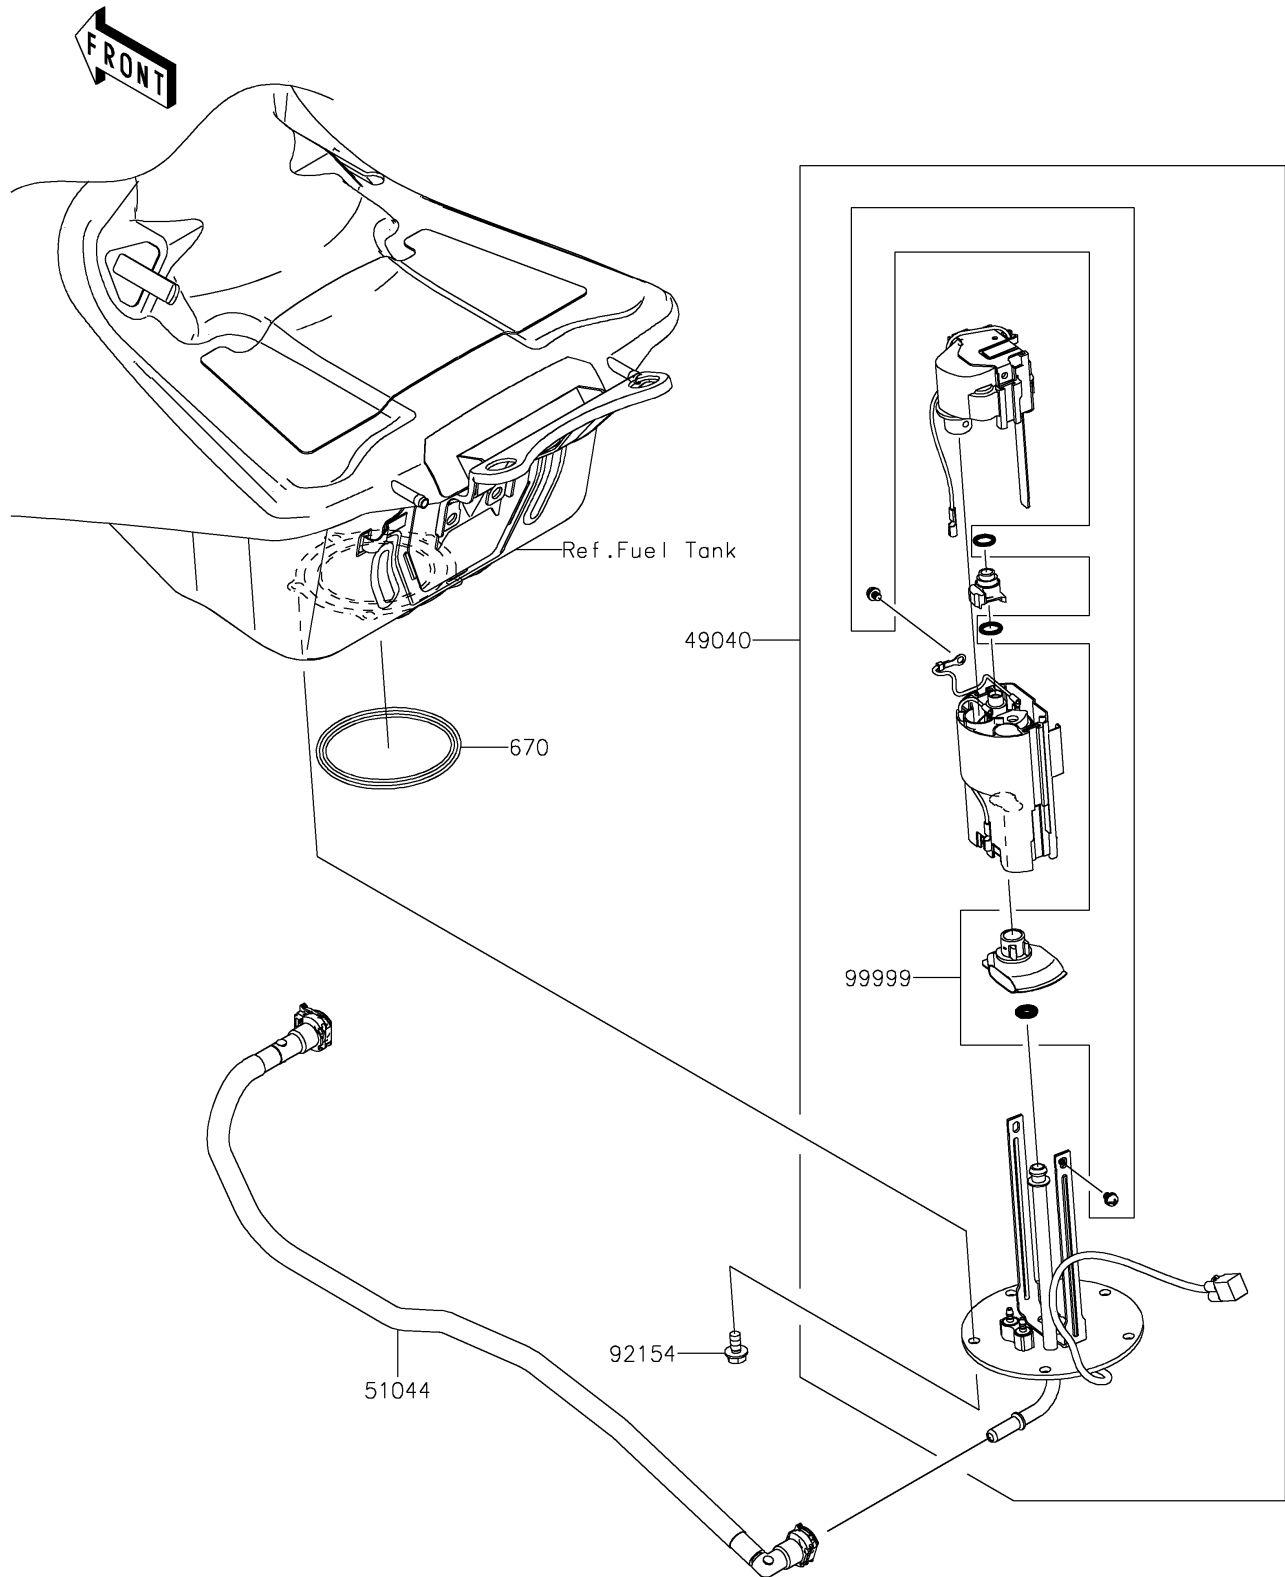

2018 NINJA[®] ZX[™]-14R ABS SE

PARTS DIAGRAM

Fuel Pump

E1520

2018 NINJA® ZX™ -14R ABS SE

PARTS LIST

Fuel Pump

| ITEM NAME | PART NUMBER | QUANTITY |
|-----------|-------------|----------|
|-----------|-------------|----------|
