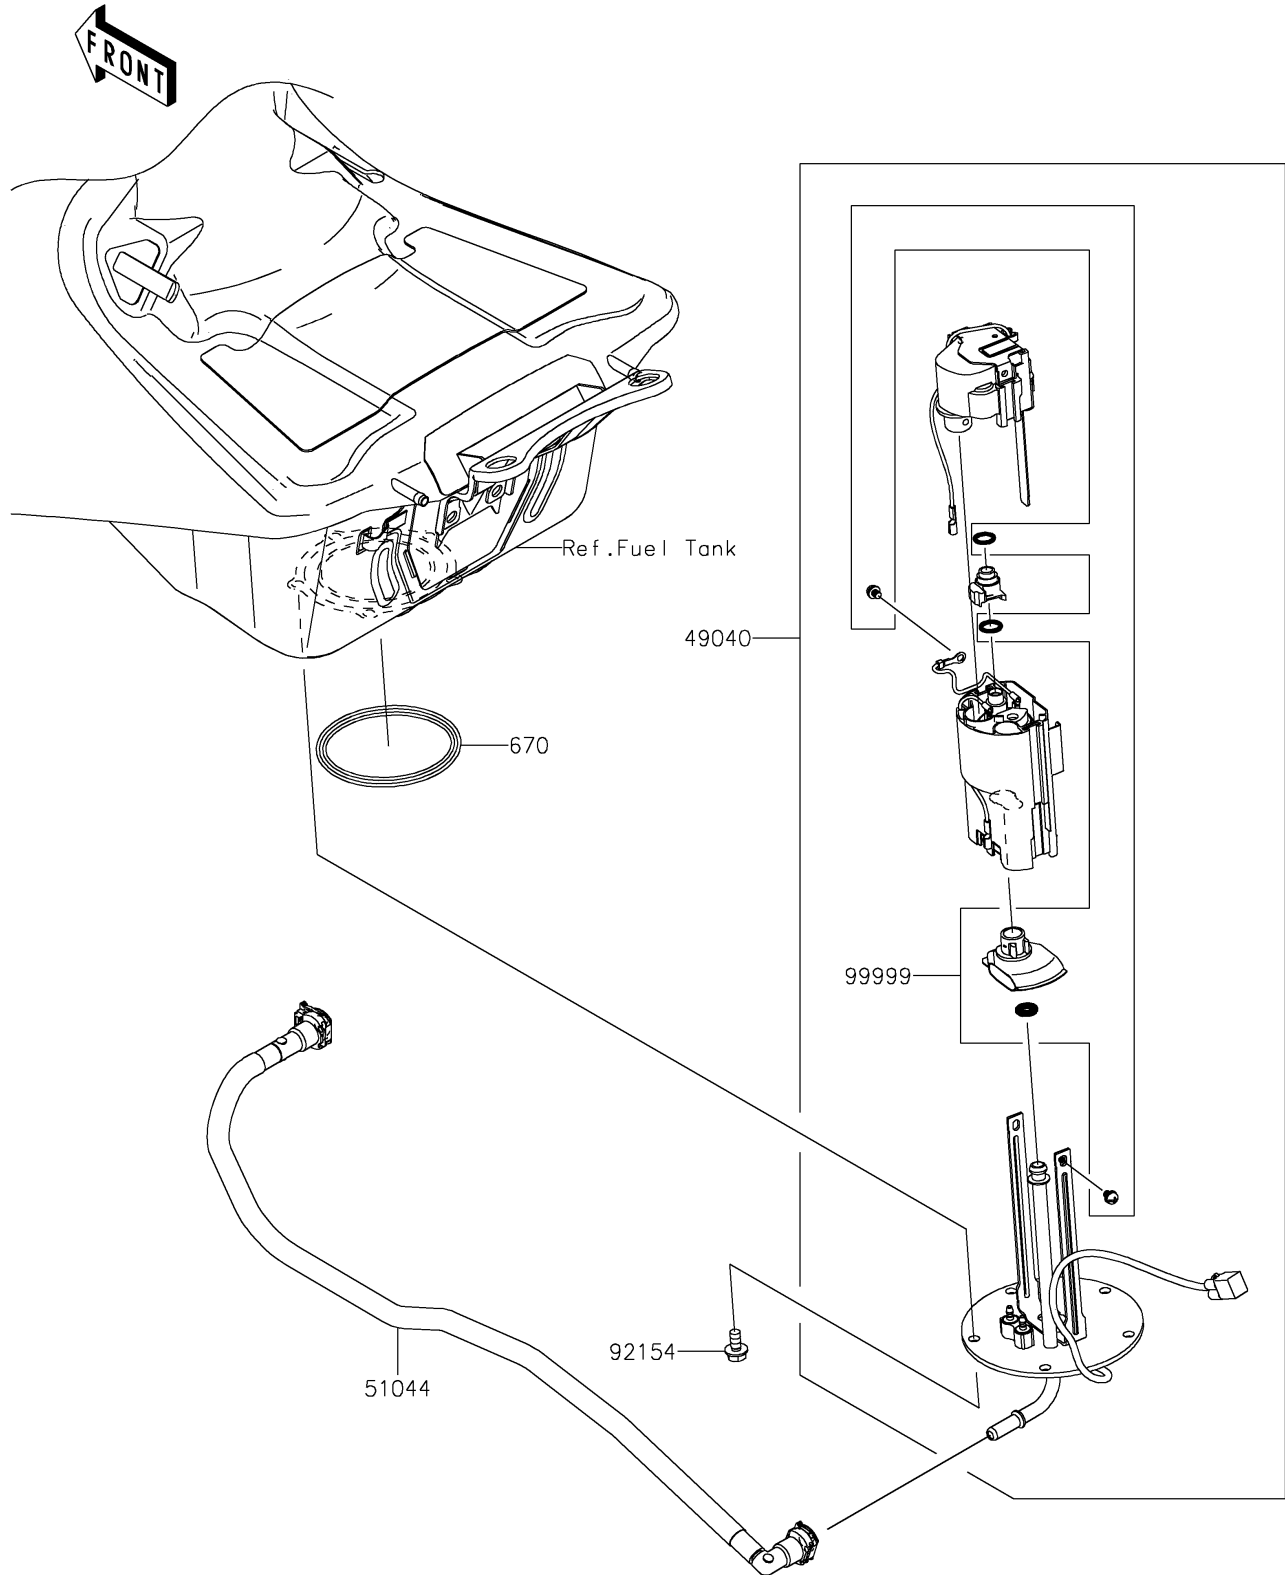

2018 NINJA[®] ZX[™]-14R ABS SE

PARTS DIAGRAM

Fuel Pump

E1520

2018 NINJA® ZX™ -14R ABS SE

PARTS LIST

Fuel Pump

ITEM NAME	PART NUMBER	QUANTITY
-----------	-------------	----------
