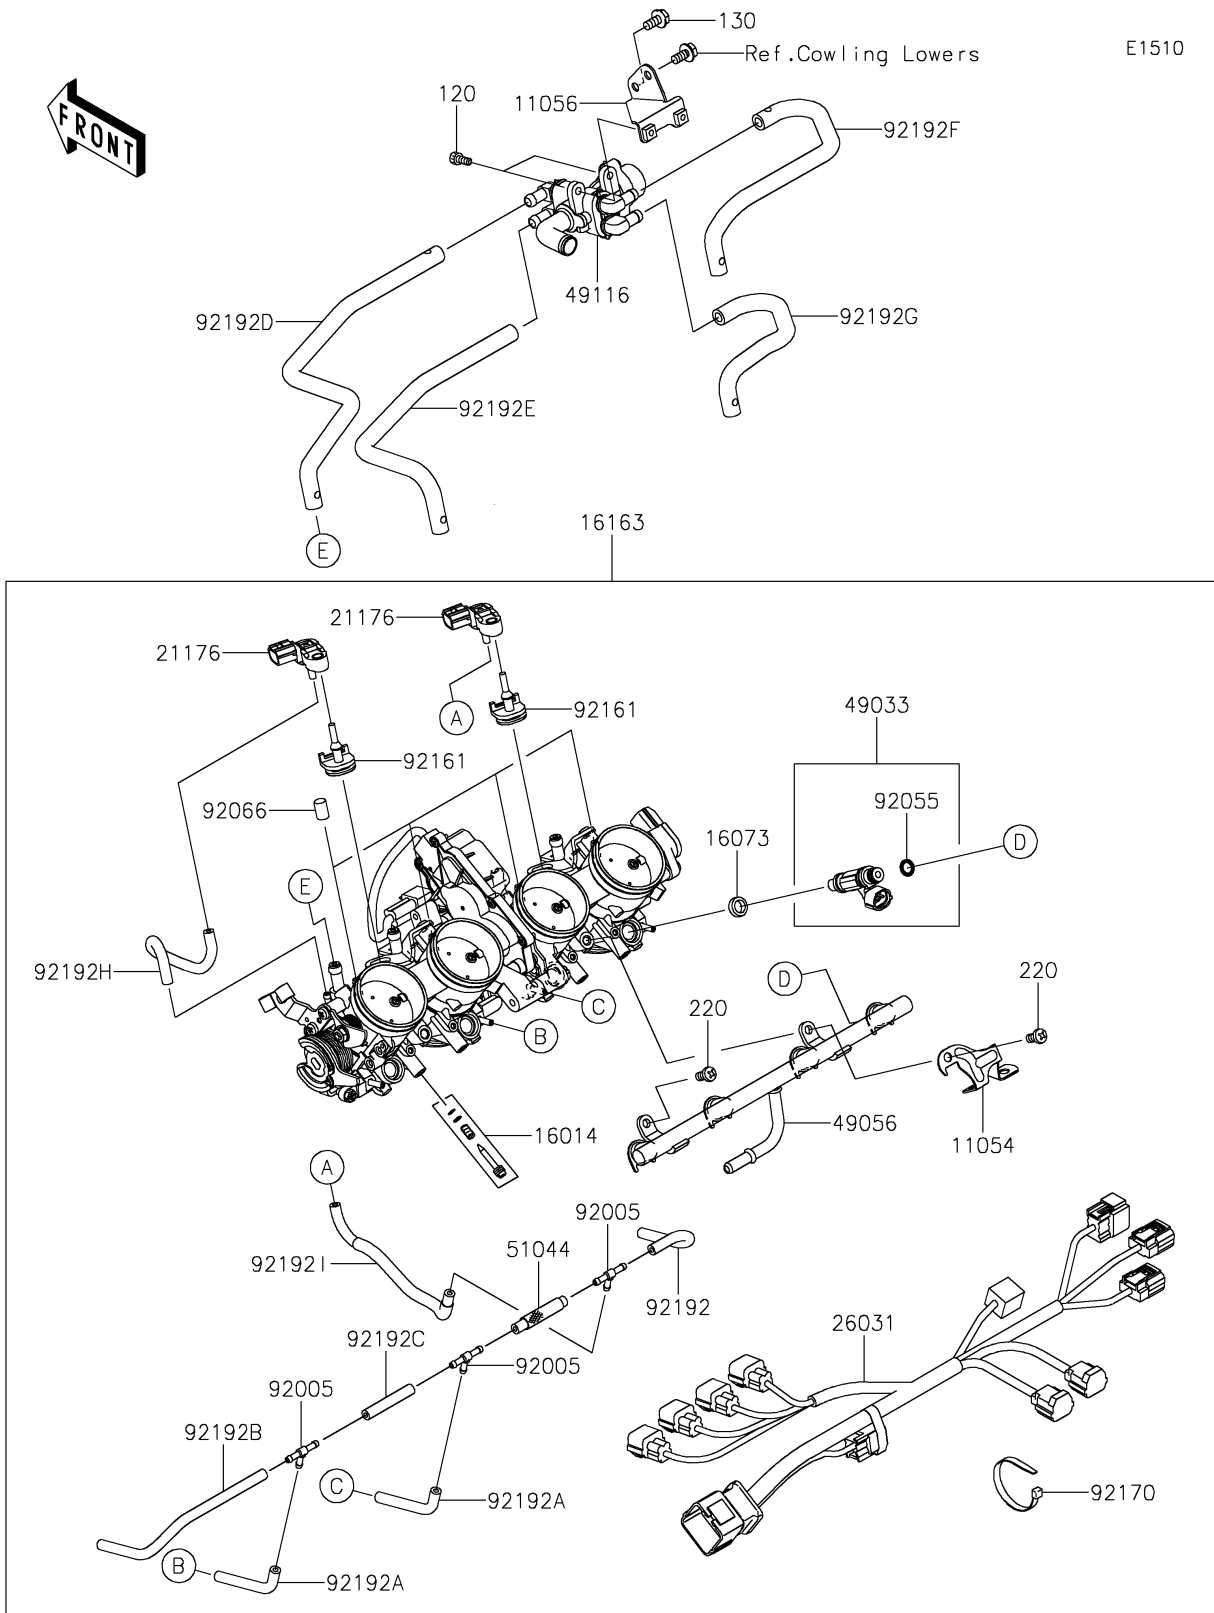

2018 NINJA[®] ZX[™]-14R ABS SE

PARTS DIAGRAM

Throttle

2018 NINJA® ZX™ -14R ABS SE

PARTS LIST

Throttle

ITEM NAME

PART NUMBER

QUANTITY
