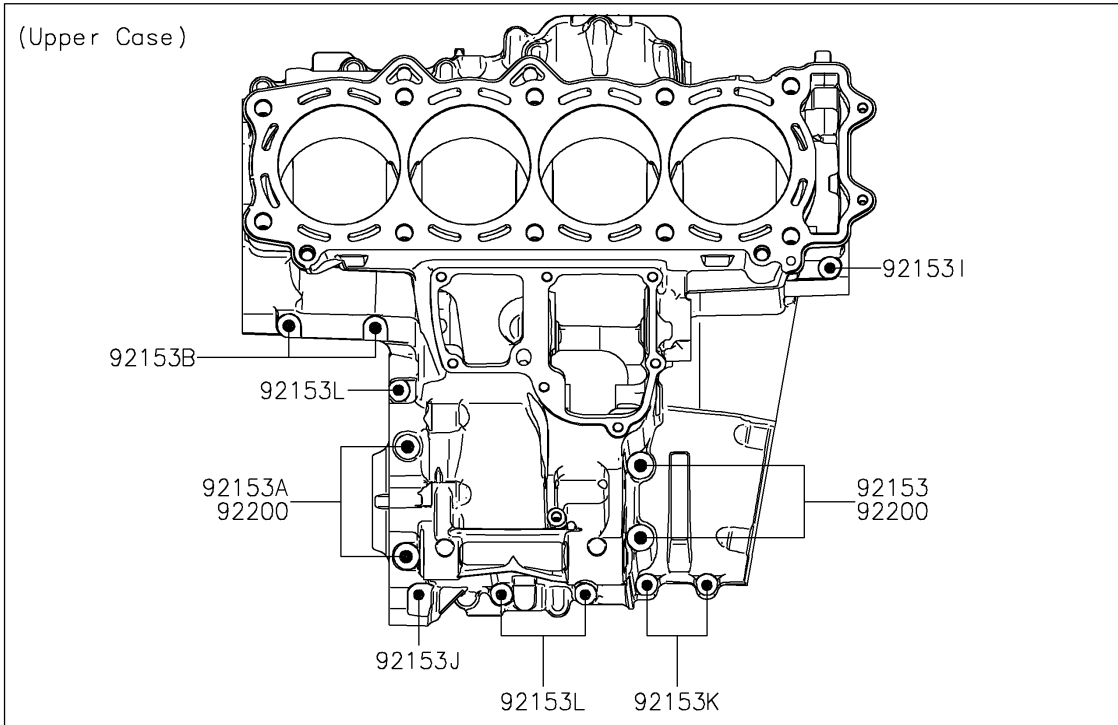

2018 NINJA[®] ZX[™]-14R ABS SE

PARTS DIAGRAM

Crankcase Bolt Pattern

E1412

2018 NINJA® ZX™-14R ABS SE

PARTS LIST

Crankcase Bolt Pattern

ITEM NAME	PART NUMBER	QUANTITY
-----------	-------------	----------
