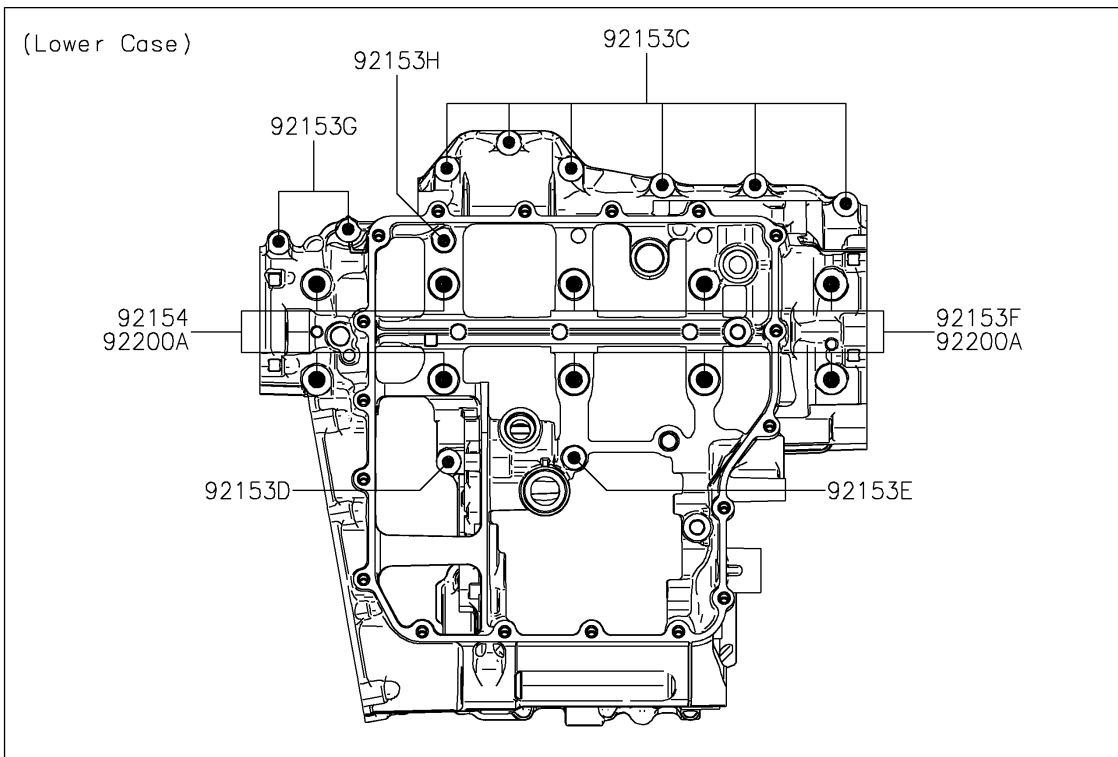

2018 NINJA[®] ZX[™]-14R ABS SE

PARTS DIAGRAM

Crankcase Bolt Pattern

E1412

2018 NINJA® ZX™-14R ABS SE

PARTS LIST

Crankcase Bolt Pattern

ITEM NAME	PART NUMBER	QUANTITY
-----------	-------------	----------
