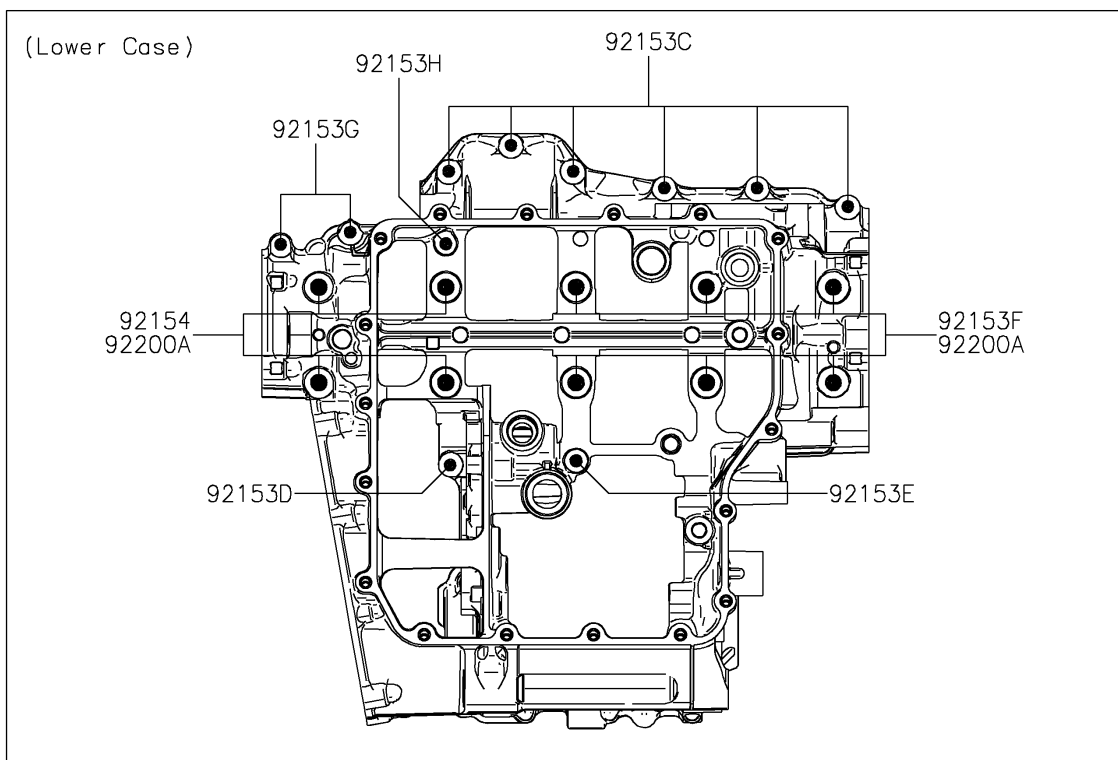

2019 NINJA® ZX™ -14R ABS

PARTS DIAGRAM

Crankcase Bolt Pattern

E1412

2019 NINJA® ZX™-14R ABS

PARTS LIST

Crankcase Bolt Pattern

ITEM NAME	PART NUMBER	QUANTITY
-----------	-------------	----------
