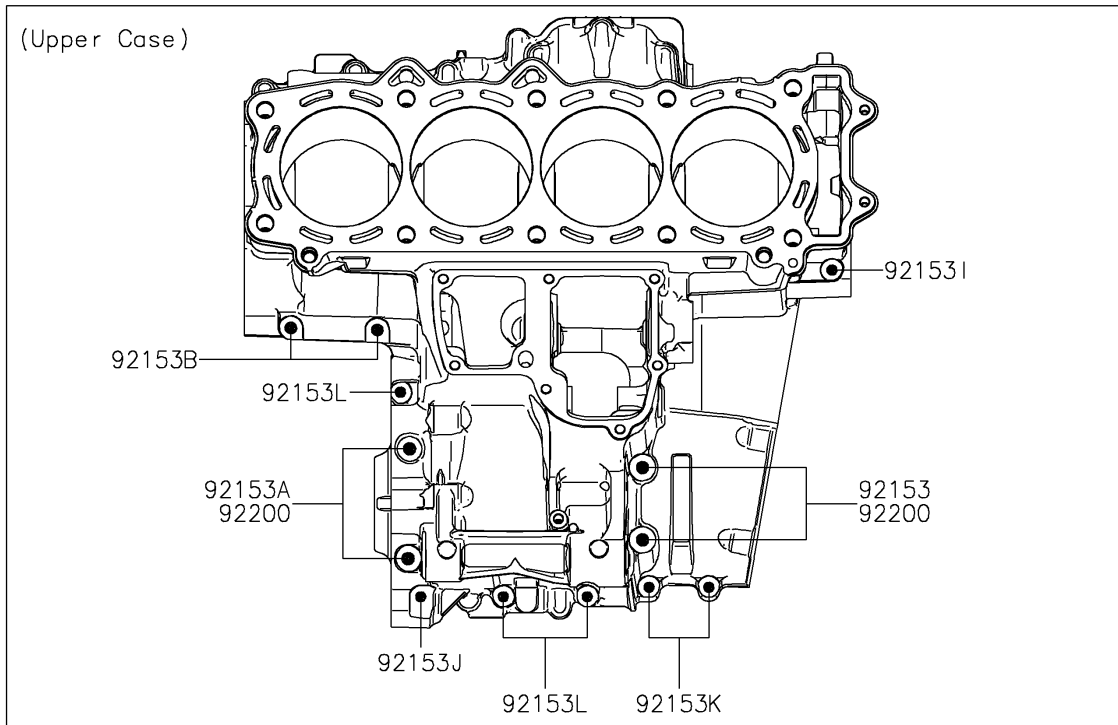

2019 NINJA® ZX™ -14R ABS

PARTS DIAGRAM

Crankcase Bolt Pattern

E1412

2019 NINJA® ZX™-14R ABS

PARTS LIST

Crankcase Bolt Pattern

ITEM NAME	PART NUMBER	QUANTITY
-----------	-------------	----------
