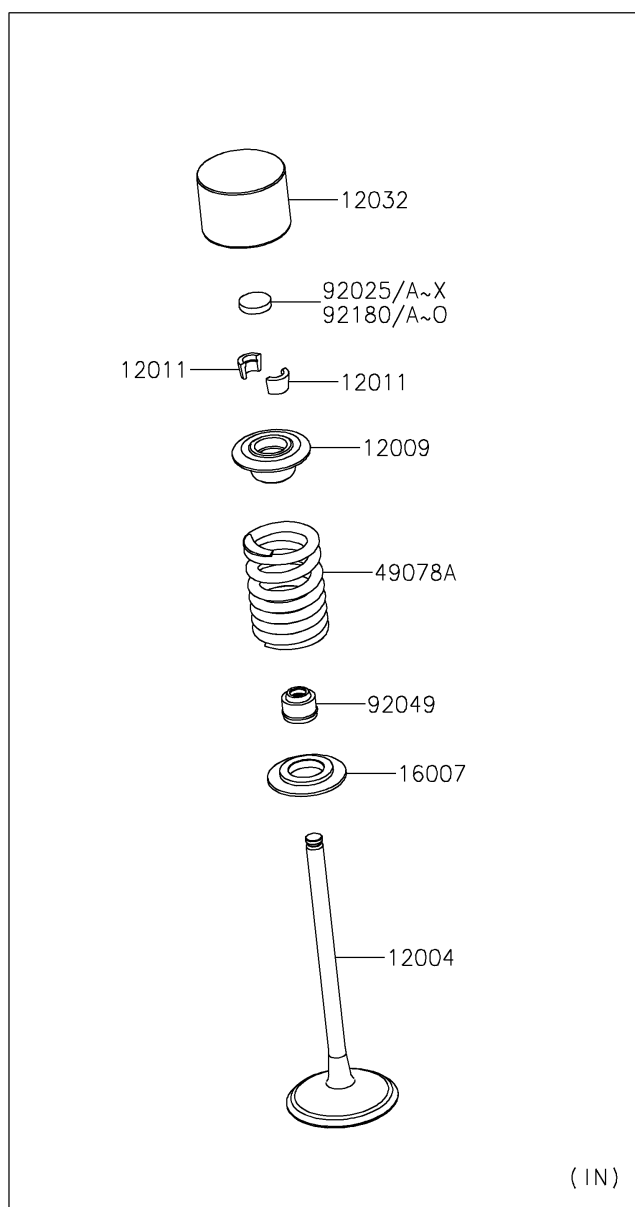

2018 NINJA[®] ZX[™]-14R ABS SE

PARTS DIAGRAM

Valve(s)

E1210

2018 NINJA® ZX™ -14R ABS SE

PARTS LIST

Valve(s)

ITEM NAME	PART NUMBER	QUANTITY
-----------	-------------	----------
