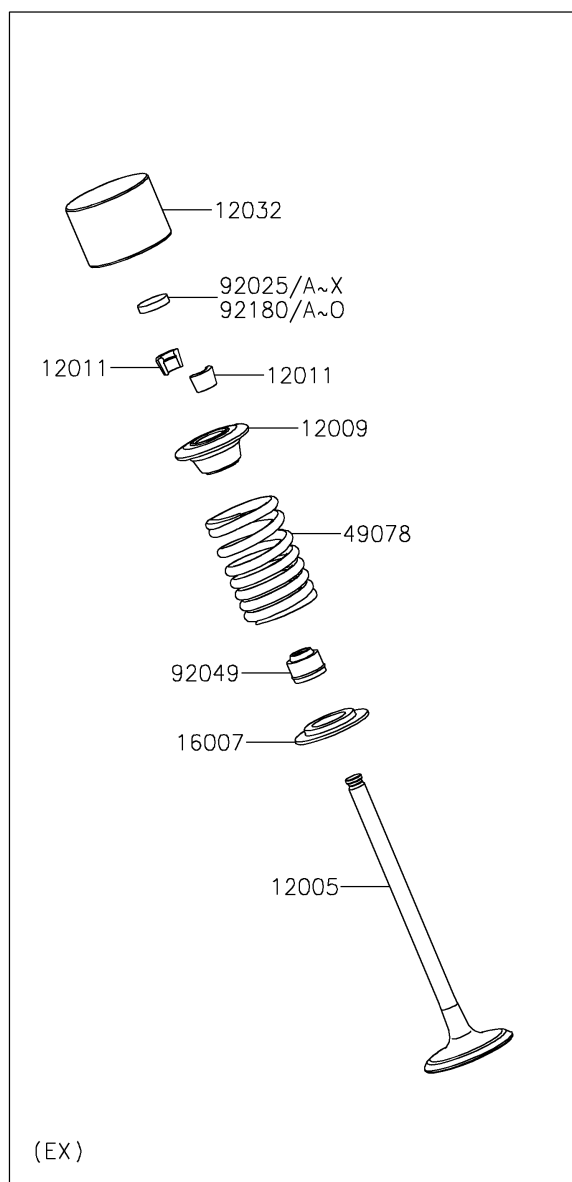

2018 NINJA[®] ZX[™]-14R ABS SE

PARTS DIAGRAM

Valve(s)

E1210

2018 NINJA® ZX™ -14R ABS SE

PARTS LIST

Valve(s)

ITEM NAME	PART NUMBER	QUANTITY
-----------	-------------	----------
