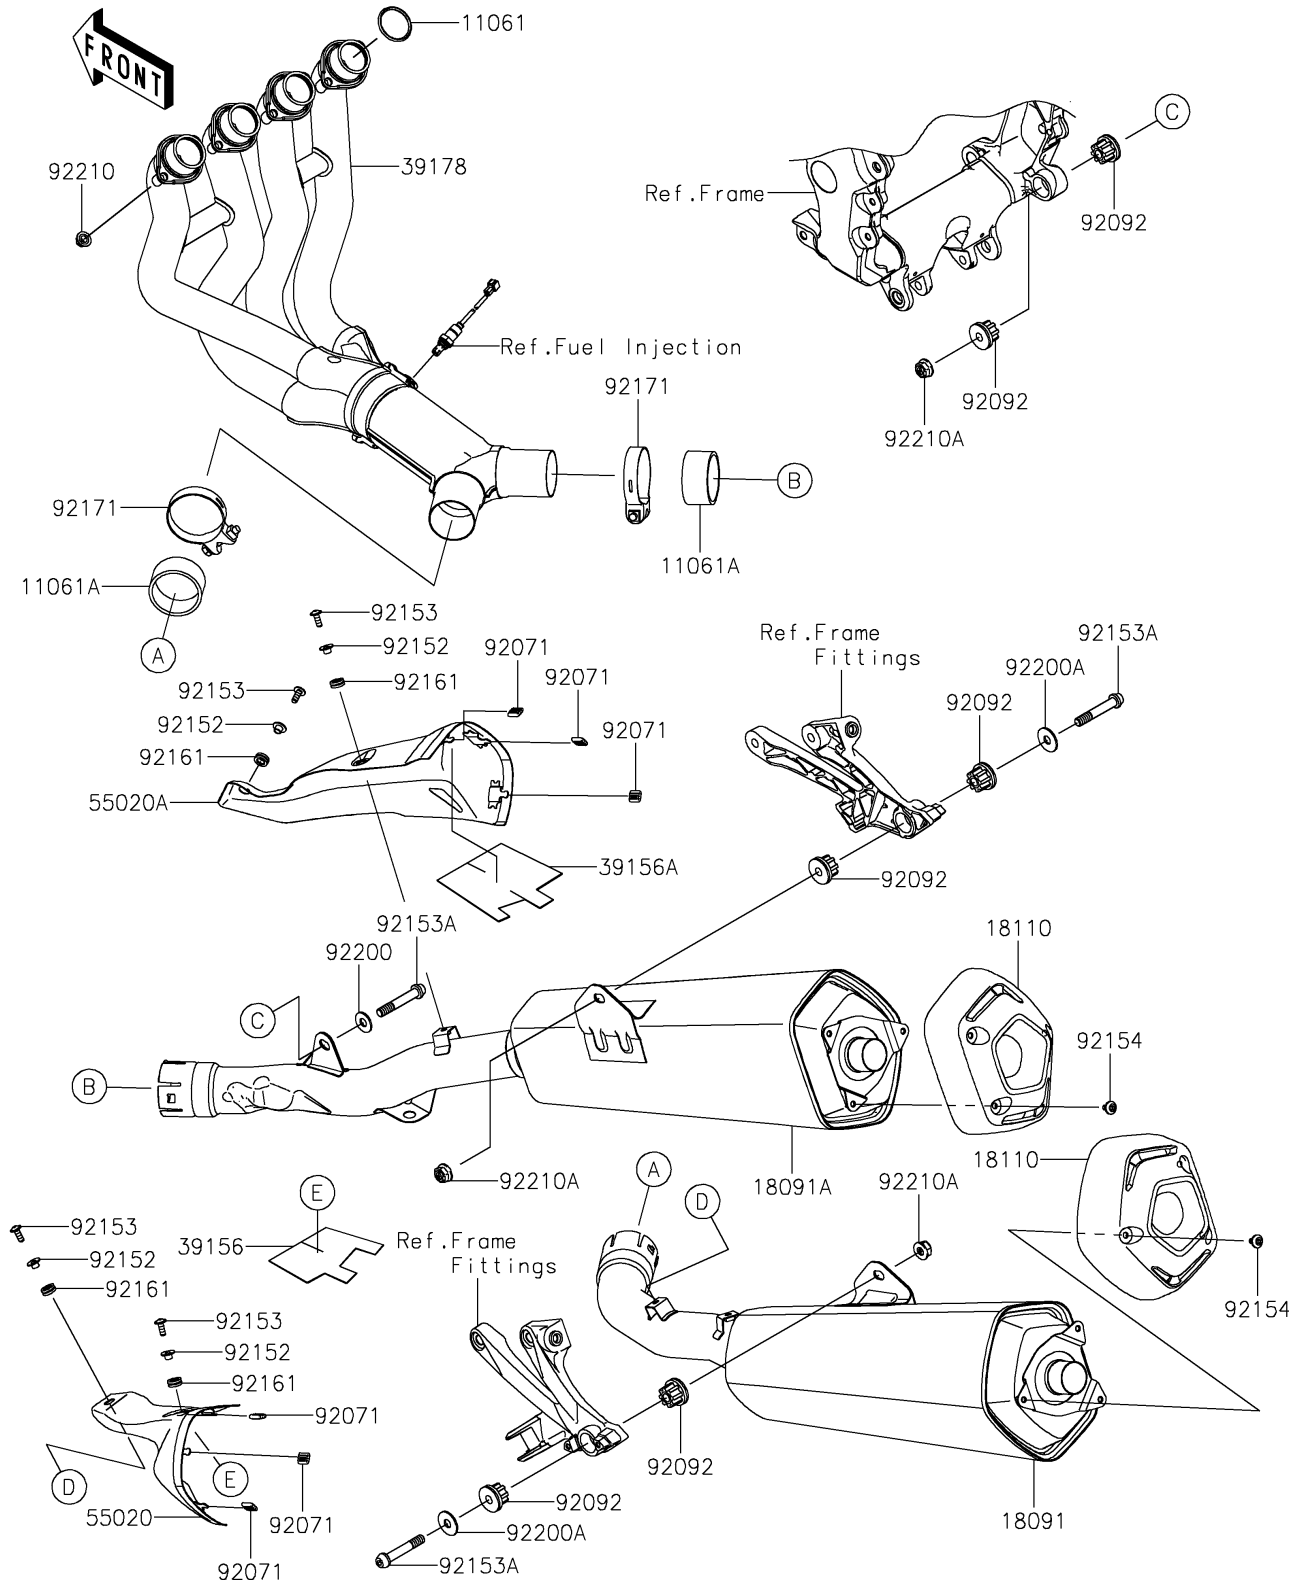

2018 NINJA[®] ZX[™]-14R ABS SE

PARTS DIAGRAM

Muffler(s)

E1140

2018 NINJA® ZX™ -14R ABS SE

PARTS LIST

Muffler(s)

ITEM NAME	PART NUMBER	QUANTITY
-----------	-------------	----------
