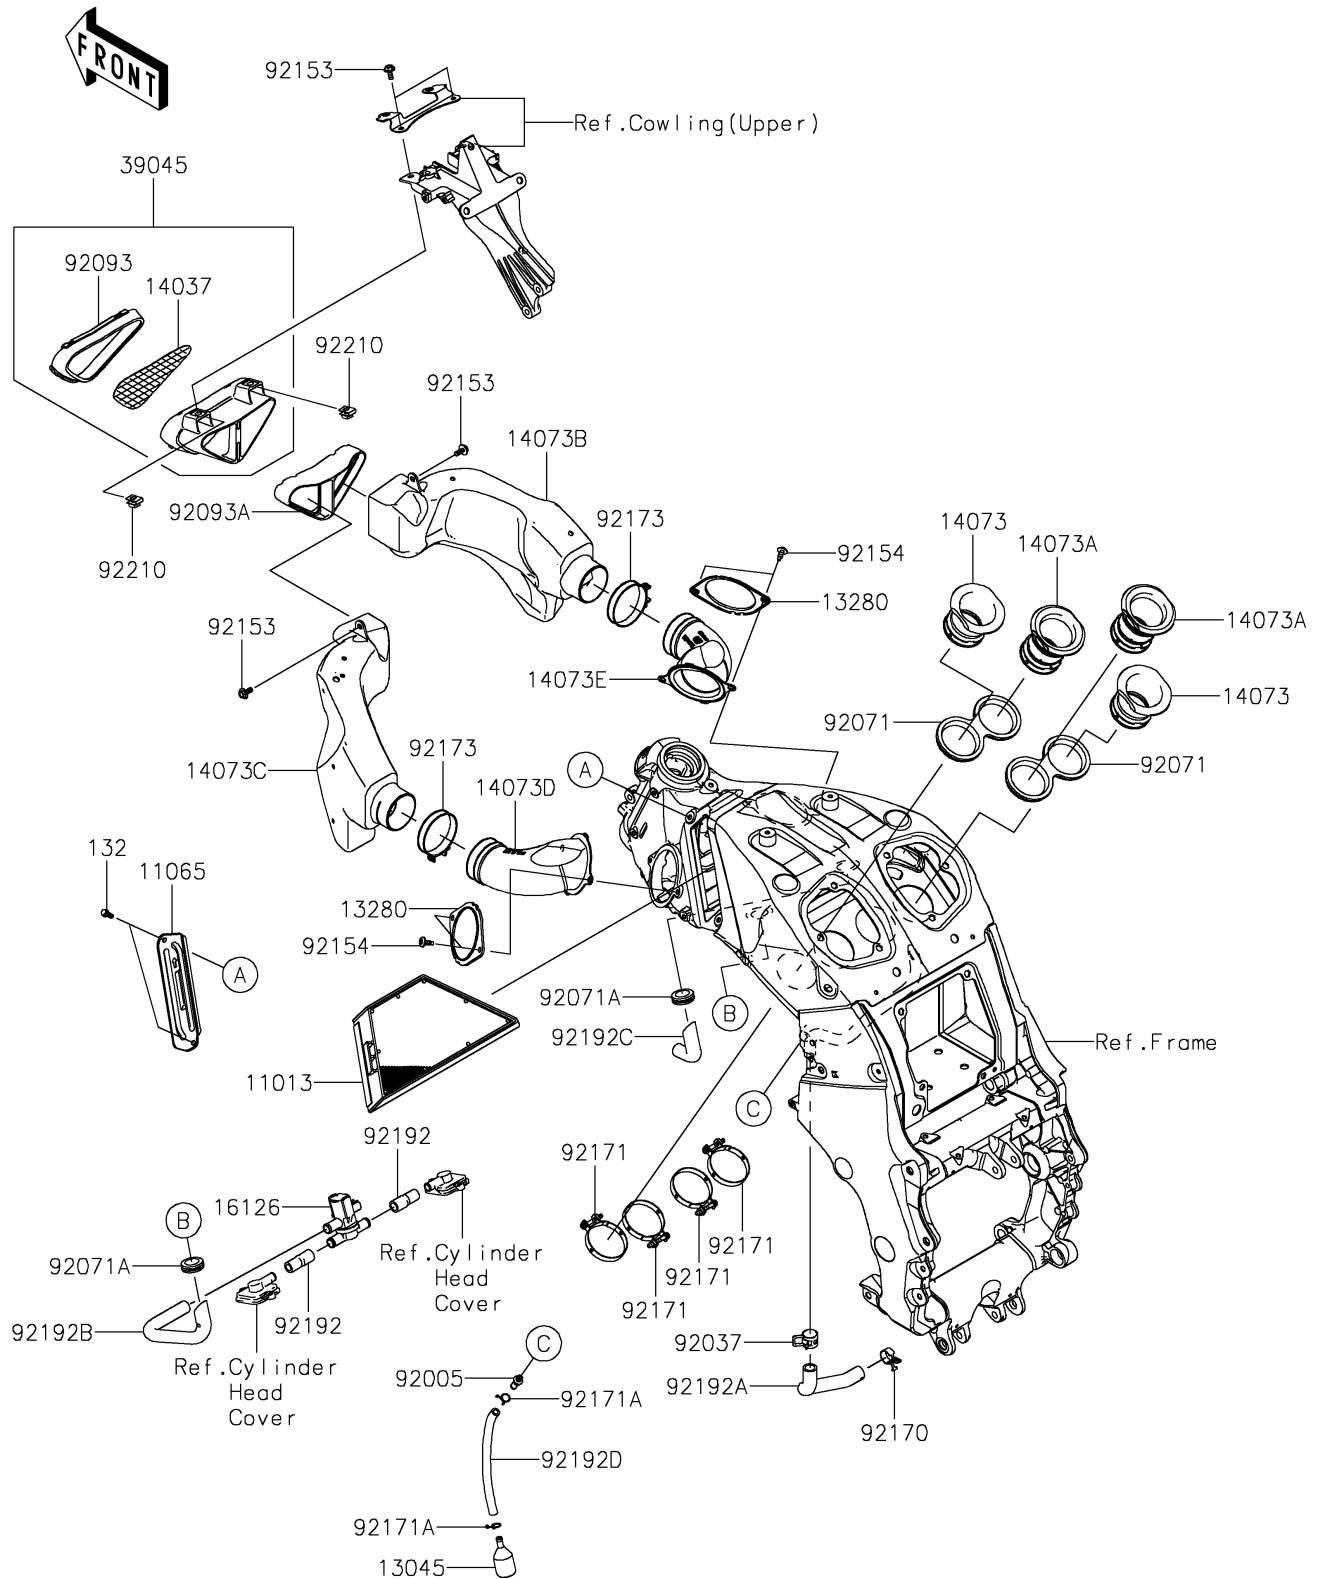

2018 NINJA® ZX™-14R ABS SE

PARTS DIAGRAM

Air Cleaner

E1130

2018 NINJA® ZX™-14R ABS SE

PARTS LIST

Air Cleaner

ITEM NAME

PART NUMBER

QUANTITY
