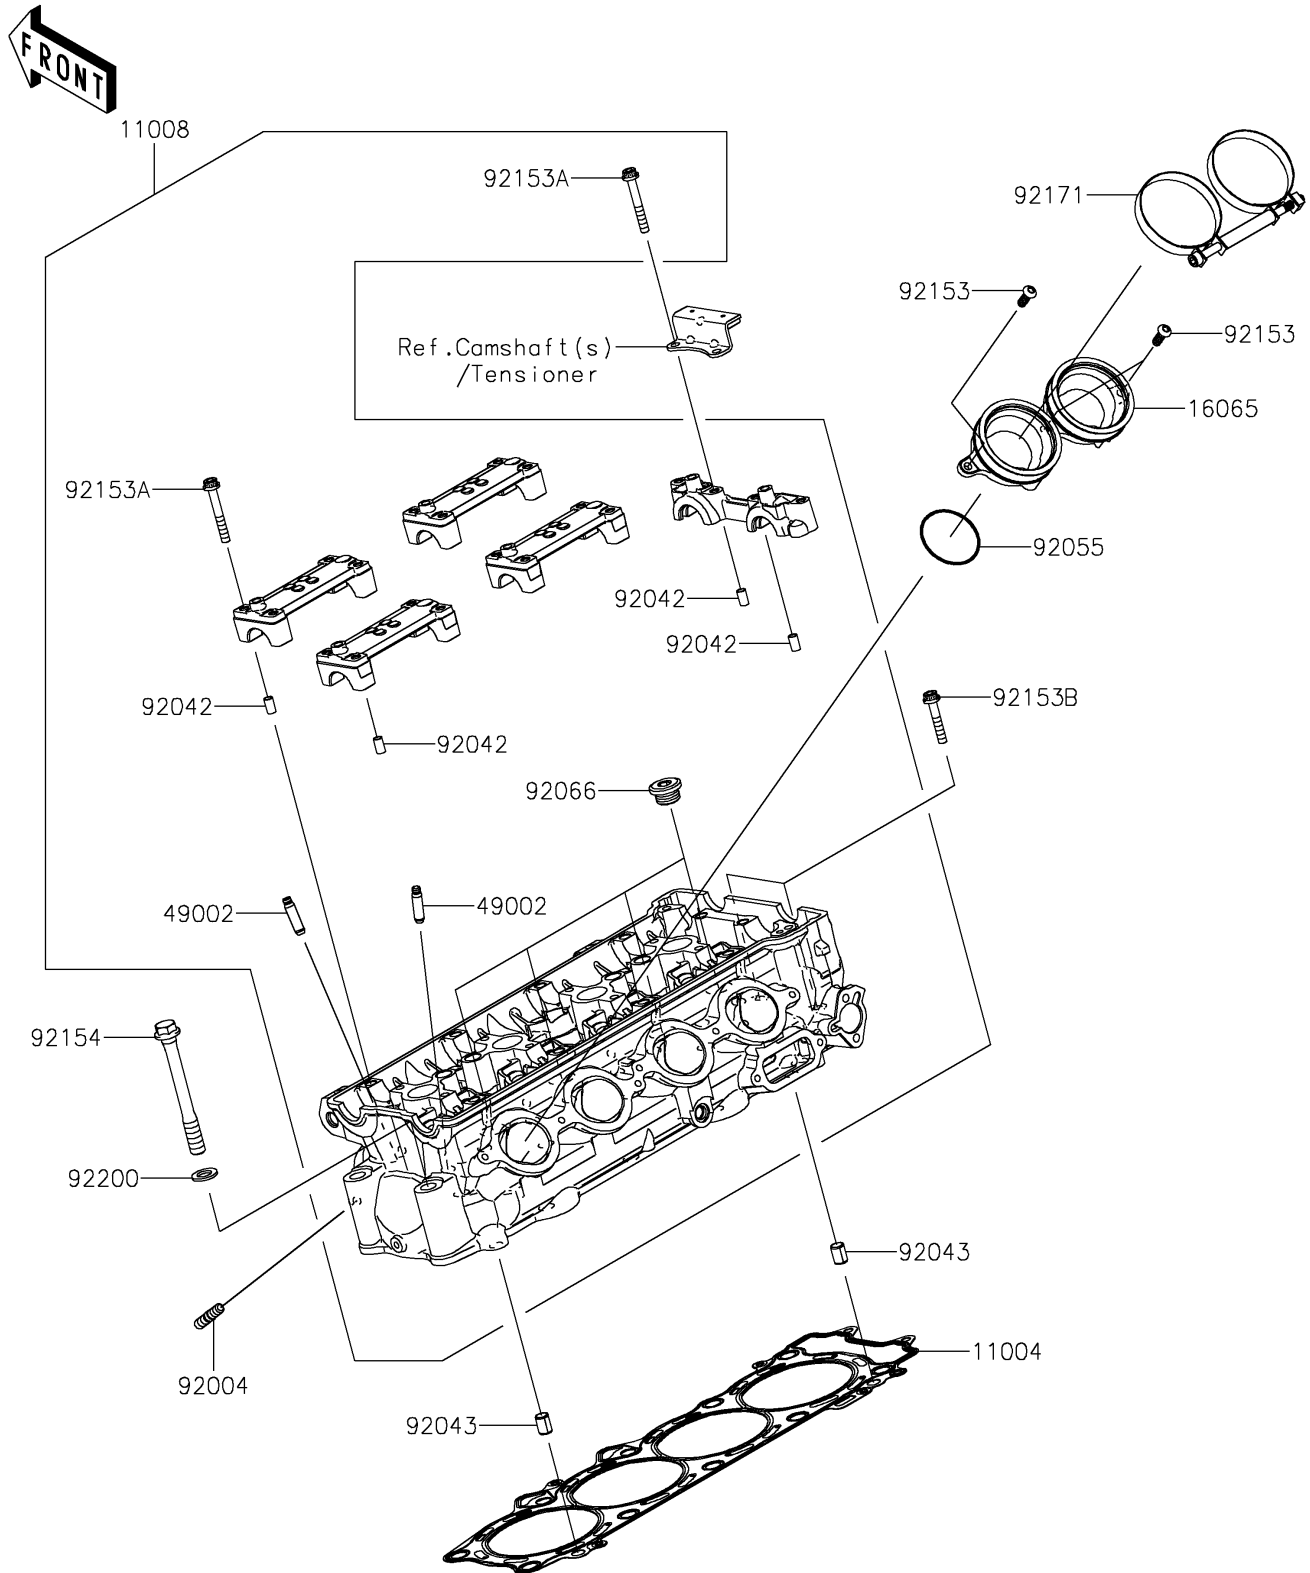

2018 NINJA[®] ZX[™]-14R ABS SE

PARTS DIAGRAM

Cylinder Head

E1111

2018 NINJA® ZX™ -14R ABS SE

PARTS LIST

Cylinder Head

ITEM NAME	PART NUMBER	QUANTITY
-----------	-------------	----------
