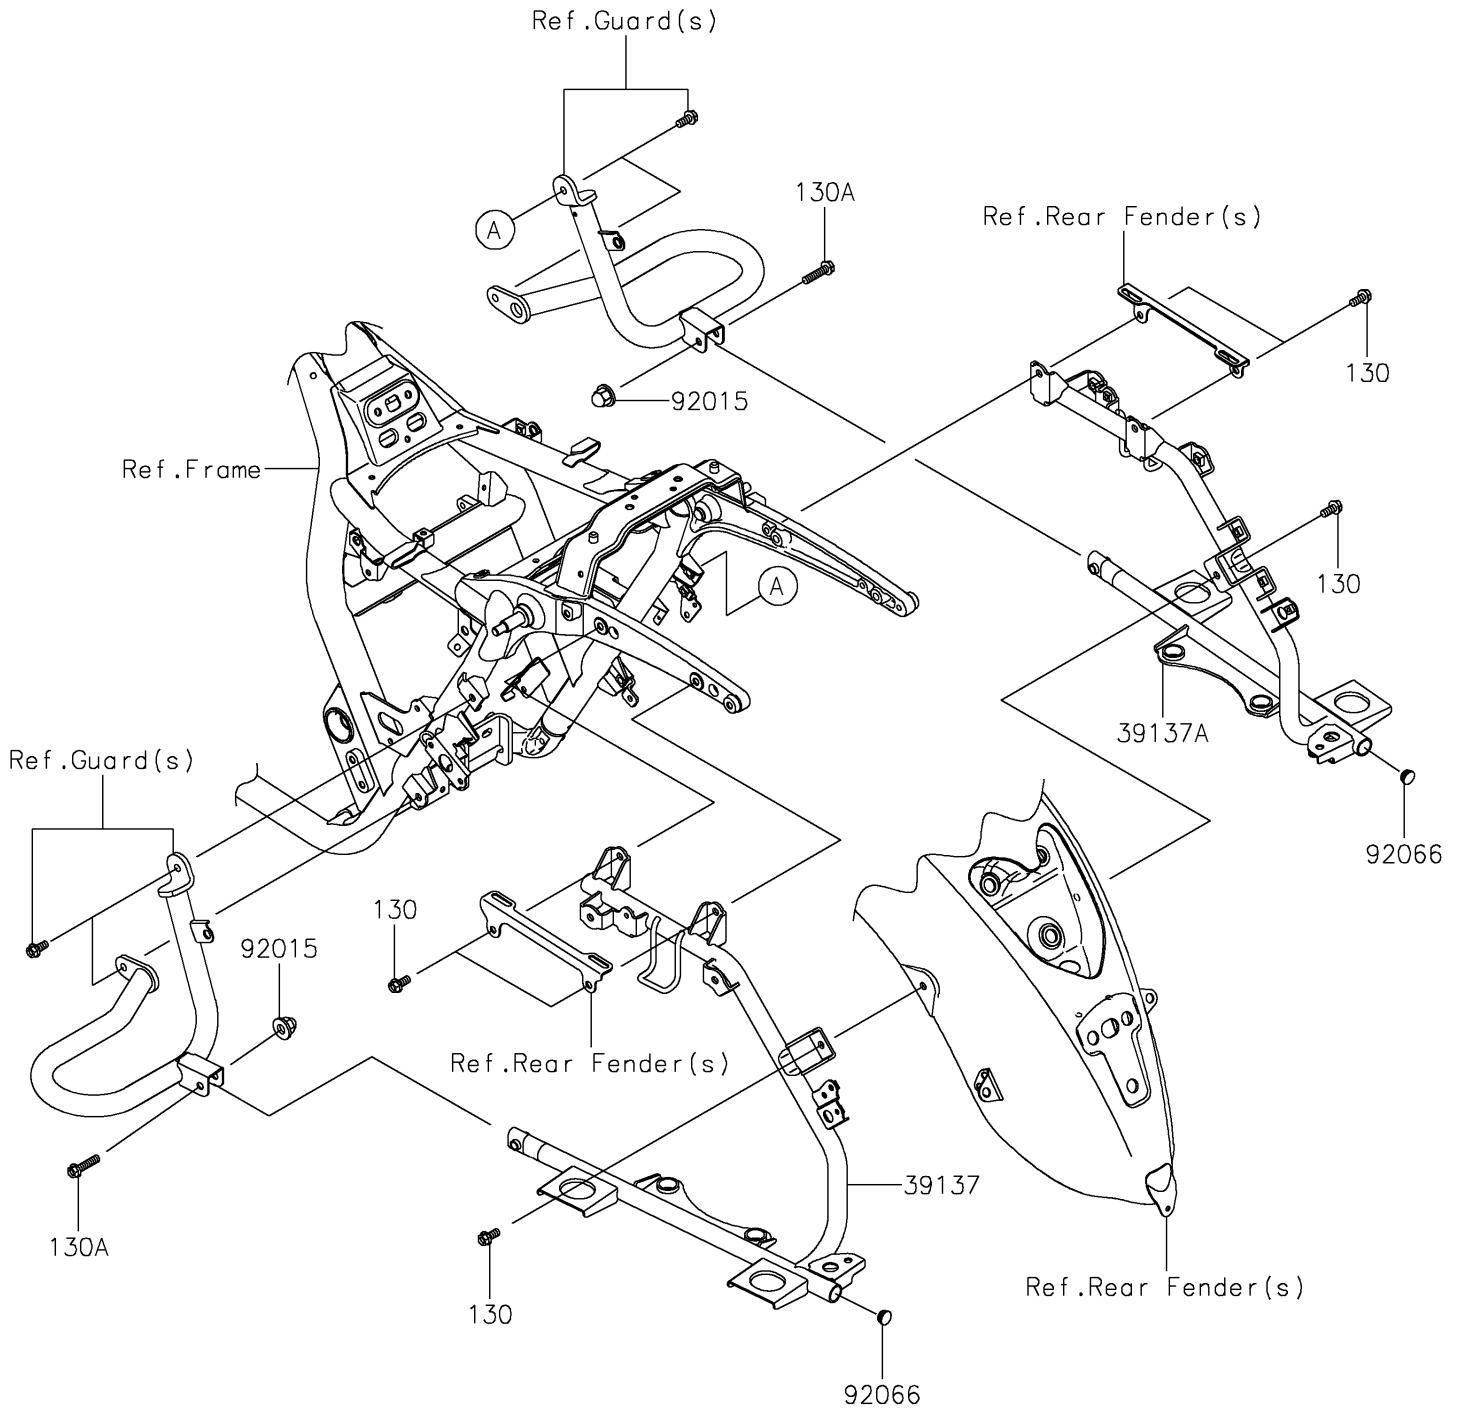

2020 VULCAN® 1700 VAQUERO® ABS

PARTS DIAGRAM

Saddlebags(Side Bag Bracket)

F2873

2020 VULCAN® 1700 VAQUERO® ABS

Kawasaki
Let the Good Times Roll®

PARTS LIST

Saddlebags(Side Bag Bracket)

ITEM NAME

PART NUMBER

QUANTITY
