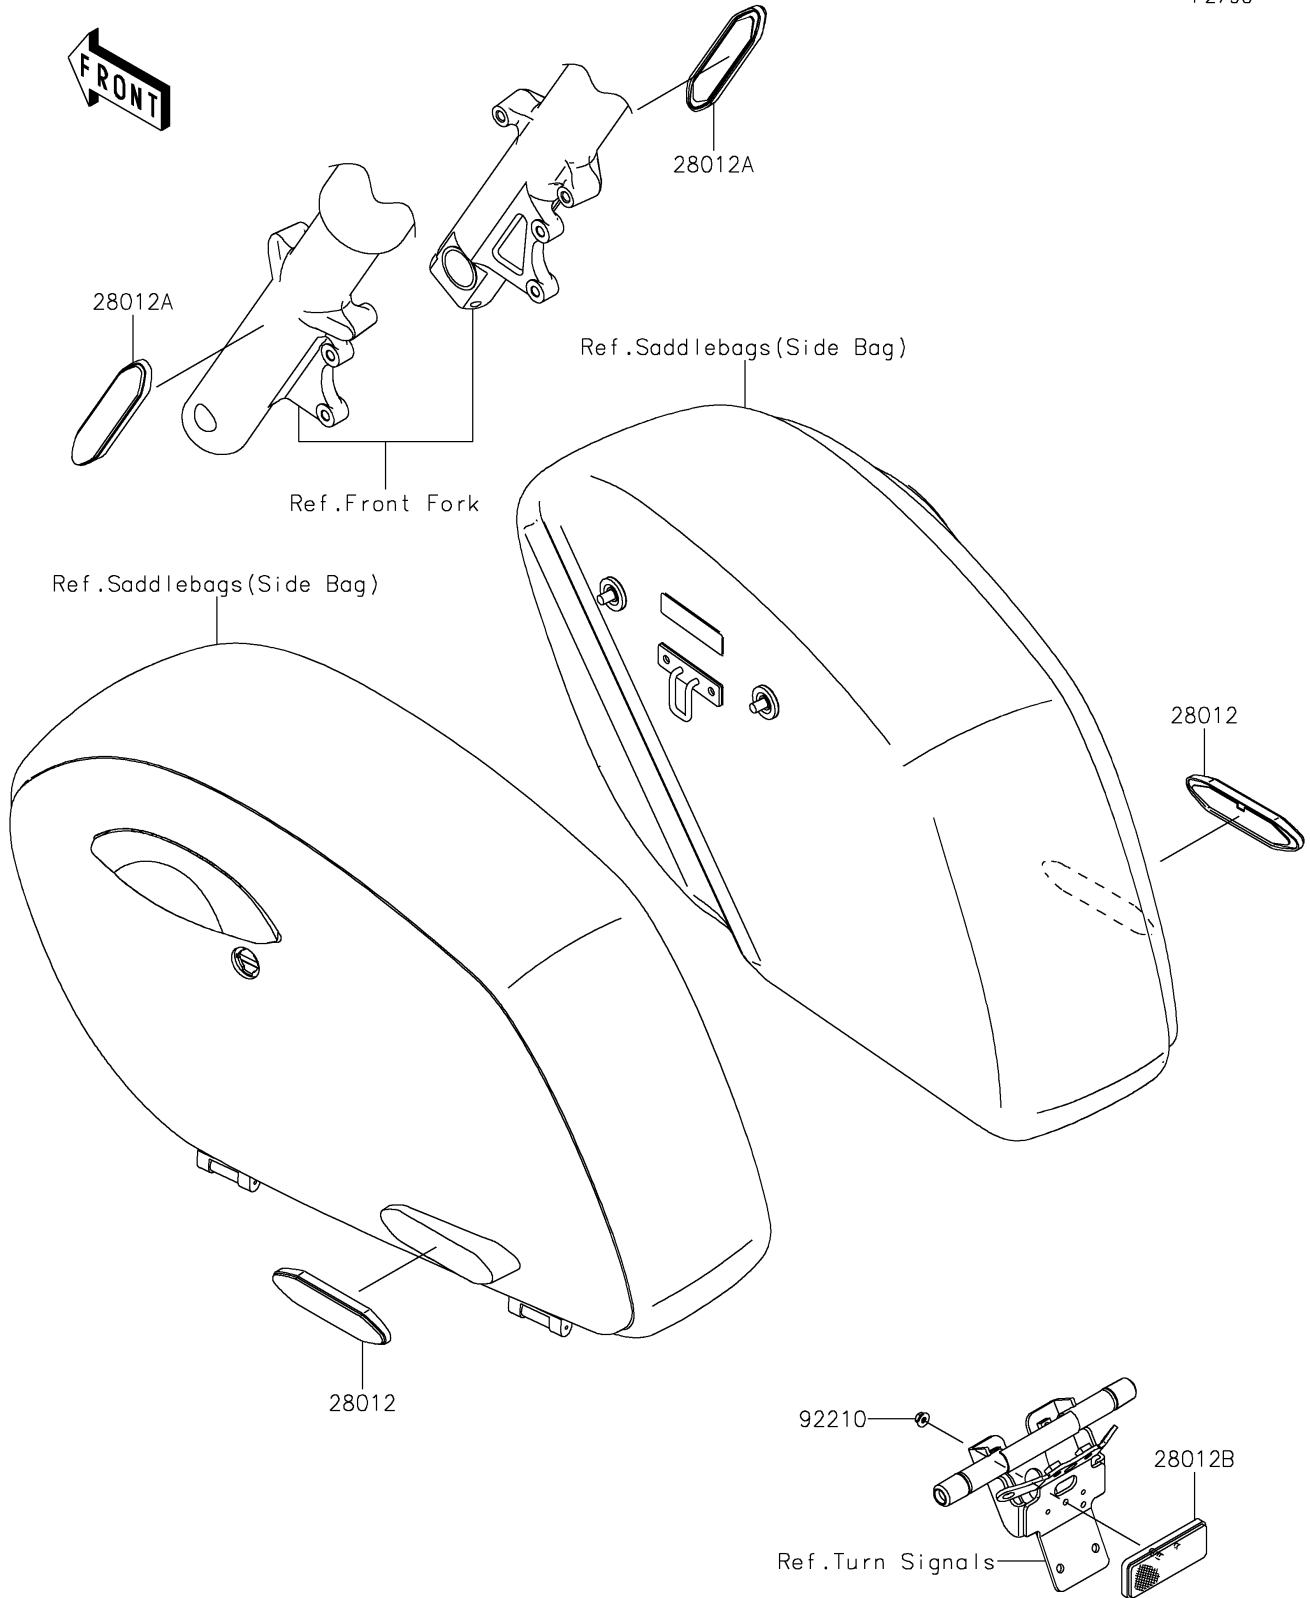

2019 VULCAN® 1700 VAQUERO® ABS

PARTS DIAGRAM

Reflectors

F2790

2019 VULCAN® 1700 VAQUERO® ABS

Kawasaki
Let the Good Times Roll®

PARTS LIST

Reflectors

ITEM NAME	PART NUMBER	QUANTITY
REFLECTOR-REFLEX (Ref # 28012)	28012-0010	2
REFLECTOR-REFLEX (Ref # 28012A)	28012-0019	2
REFLECTOR-REFLEX (Ref # 28012B)	28012-1077	1
NUT,FLANGED,5MM (Ref # 92210)	92210-0007	1