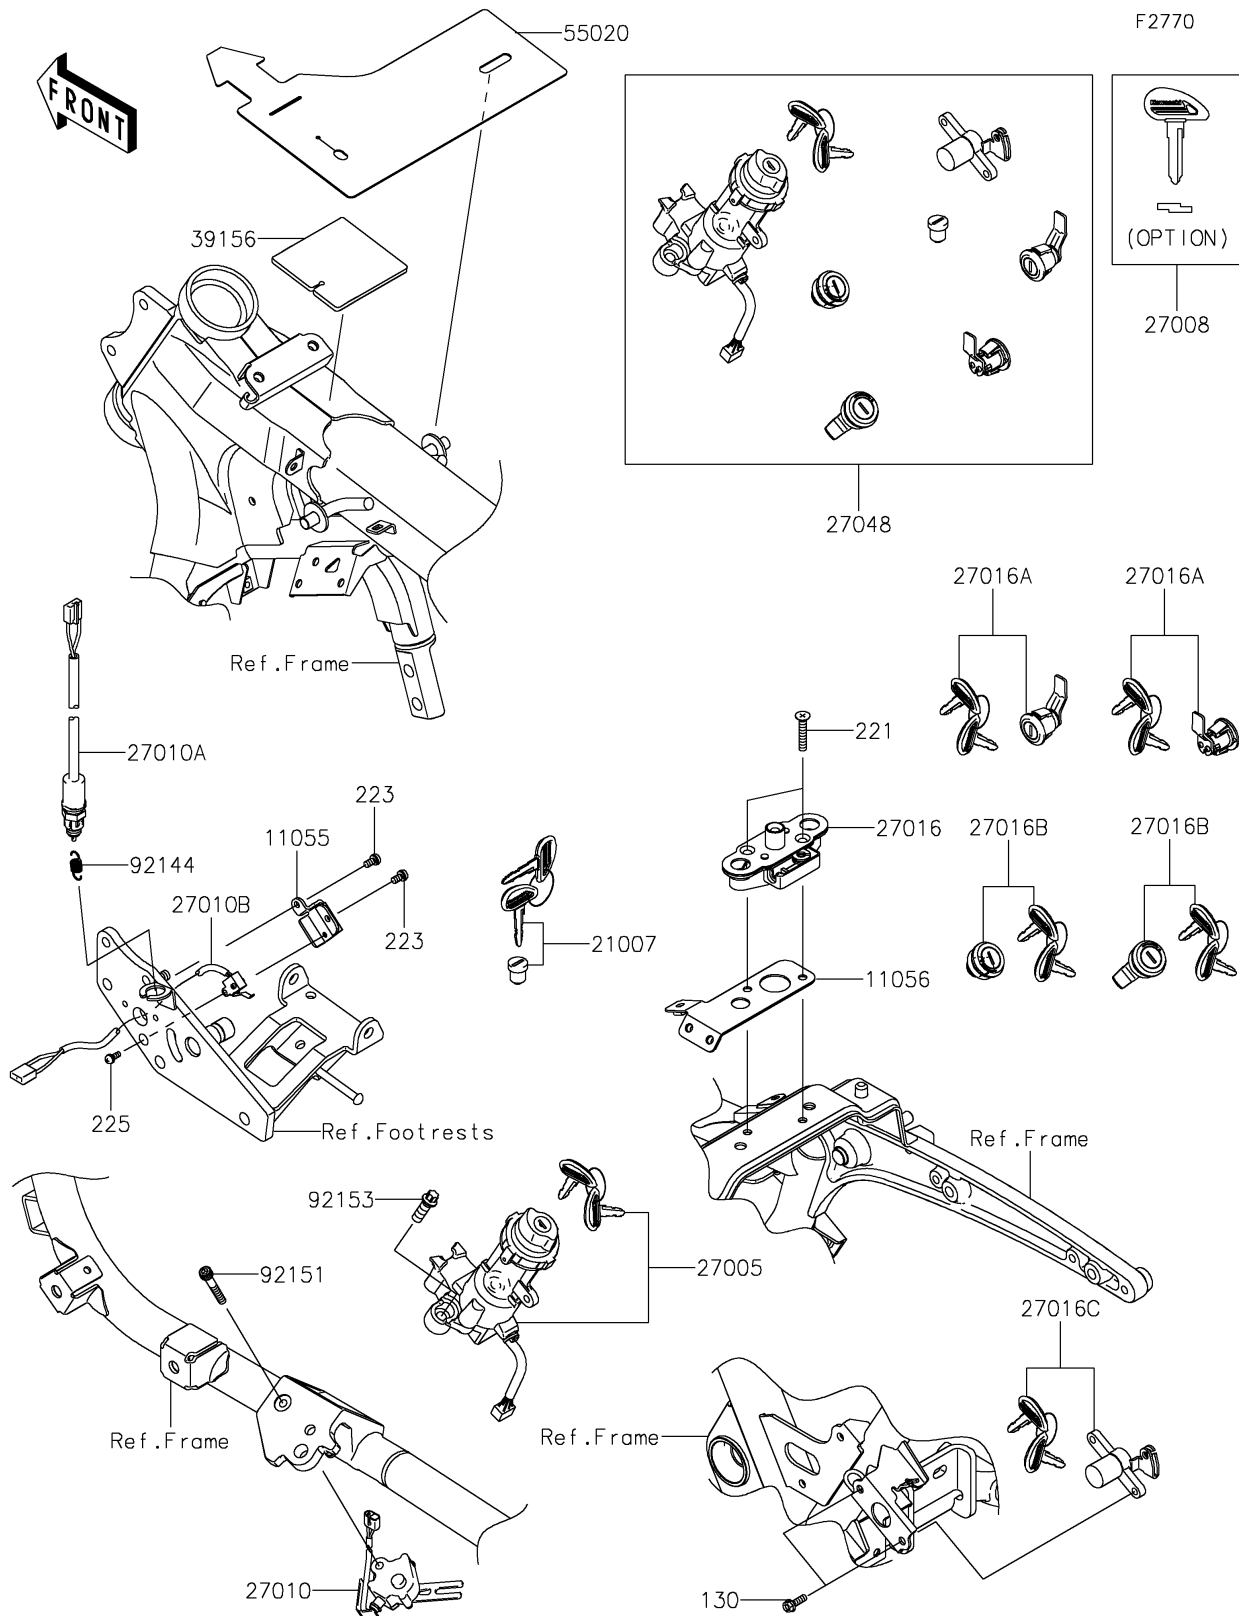

# 2016 VULCAN® 1700 VAQUERO® ABS

**Kawasaki**  
Let the Good Times Roll®

## PARTS DIAGRAM

## PARTS LIST

Ignition Switch/Locks/Reflectors

**ITEM NAME**

**PART NUMBER**

**QUANTITY**

---