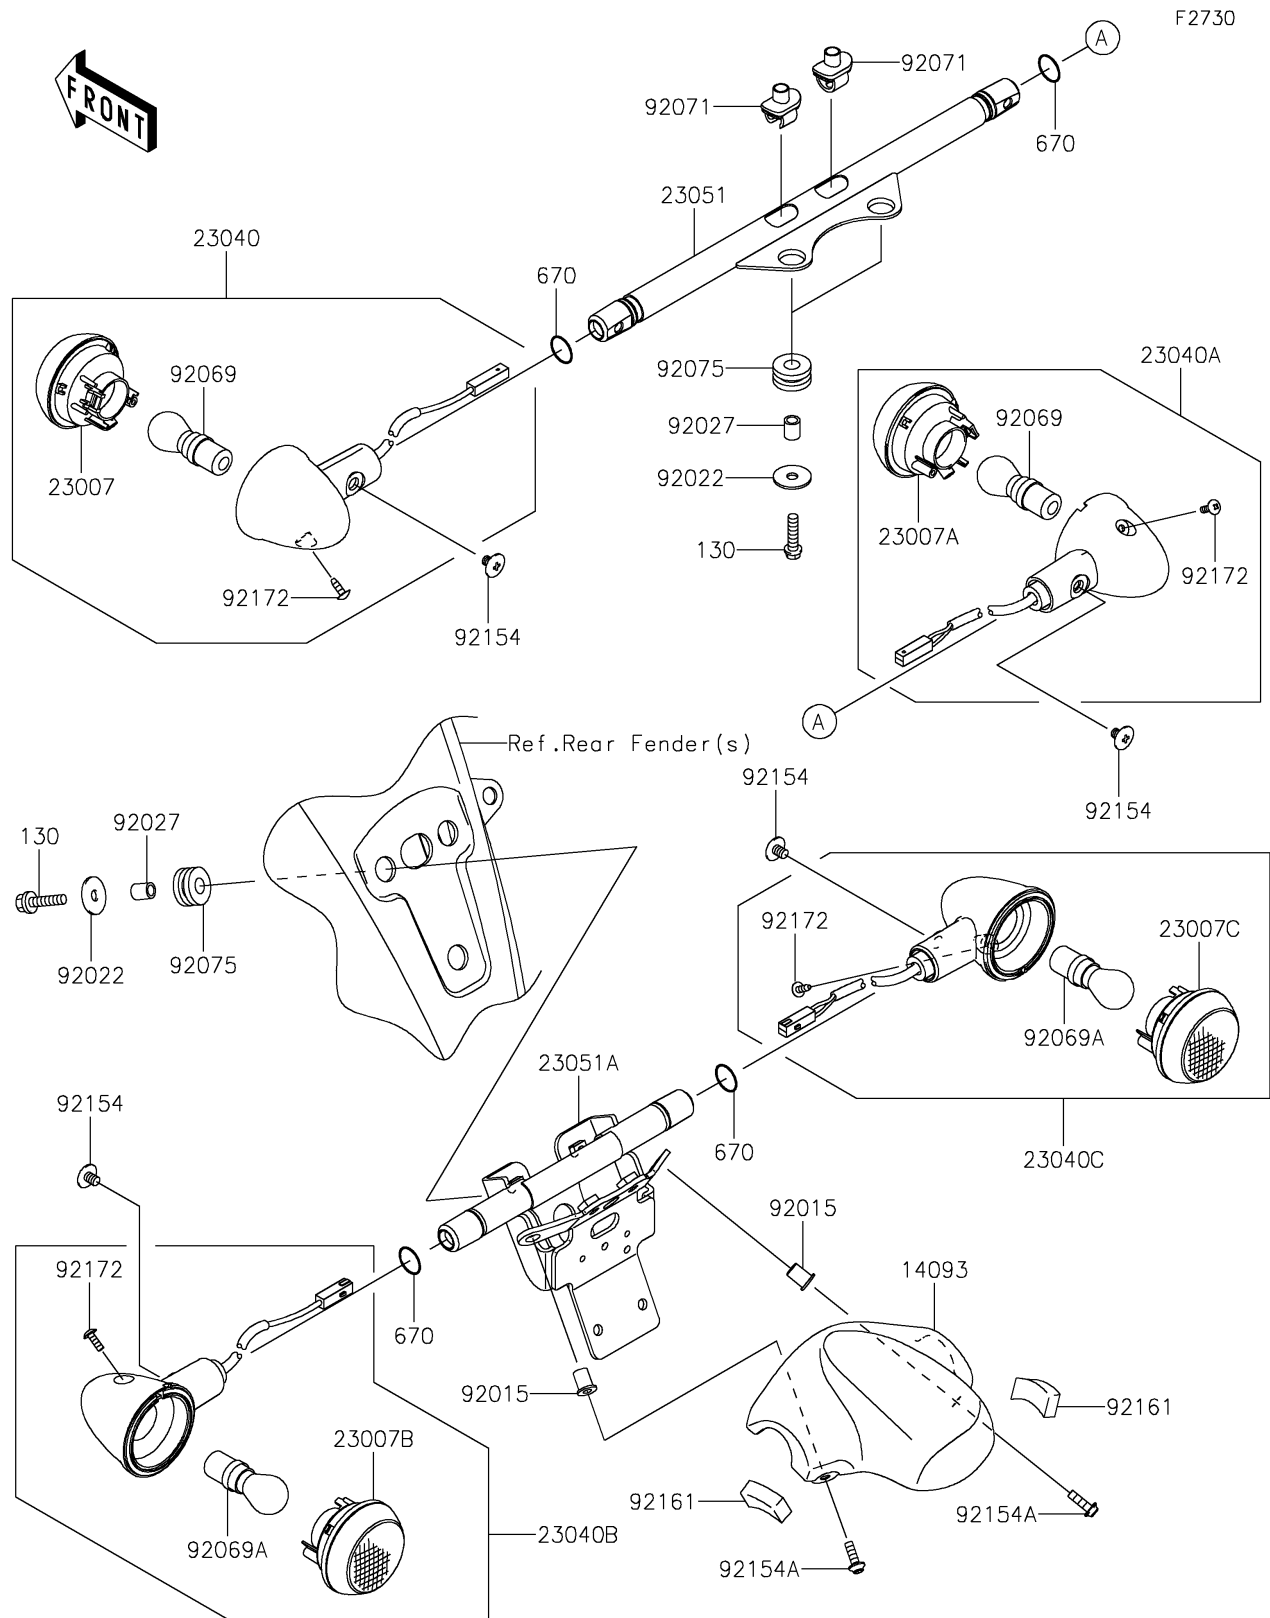

2019 VULCAN® 1700 VAQUERO® ABS

Kawasaki
Let the Good Times Roll®

PARTS DIAGRAM

Turn Signals

2019 VULCAN® 1700 VAQUERO® ABS

Kawasaki
Let the Good Times Roll®

PARTS LIST

Turn Signals

ITEM NAME	PART NUMBER	QUANTITY
BOLT-FLANGED,6X25 (Ref # 130)	130BB0625	5
COVER,LISENSE LAMP (Ref # 14093)	14093-0465	1
LENS-COMP,SIGNAL LAMP (Ref # 23007)	23007-0120	1
LENS-COMP,SIGNAL LAMP (Ref # 23007A)	23007-0125	1
LENS-COMP,SIGNAL LAMP (Ref # 23007B)	23007-0126	1
LENS-COMP,SIGNAL LAMP (Ref # 23007C)	23007-0127	1
LAMP-SIGNAL,FR,LH (Ref # 23040)	23040-0083	1
LAMP-SIGNAL,FR,RH (Ref # 23040A)	23040-0084	1
LAMP-SIGNAL,RR,LH (Ref # 23040B)	23040-0089	1
LAMP-SIGNAL,RR,RH (Ref # 23040C)	23040-0090	1
BRACKET-SIGNAL LAMP,FR (Ref # 23051)	23051-0036	1
BRACKET-SIGNAL LAMP,RR (Ref # 23051A)	23051-0038	1
O RING,16MM (Ref # 670)	670B2016	4
NUT,WELL,5MM (Ref # 92015)	92015-1757	2
WASHER,7X24X1.6 (Ref # 92022)	92022-1160	5
COLLAR,6.8X10X12 (Ref # 92027)	92027-162	5
BULB,12V 21/5W (Ref # 92069)	92069-063	2
BULB,12V 21W (Ref # 92069A)		2
GROMMET,SIGNAL LAMP (Ref # 92071)	92071-0043	2
DAMPER,10X24X12 (Ref # 92075)	92075-1690	5
BOLT,6X8 (Ref # 92154)	92154-0097	4
BOLT,SOCKET,5X16 (Ref # 92154A)	92154-0209	2
DAMPER (Ref # 92161)	92161-0841	2
SCREW,TAPPING,4X12 (Ref # 92172)	92172-0389	4