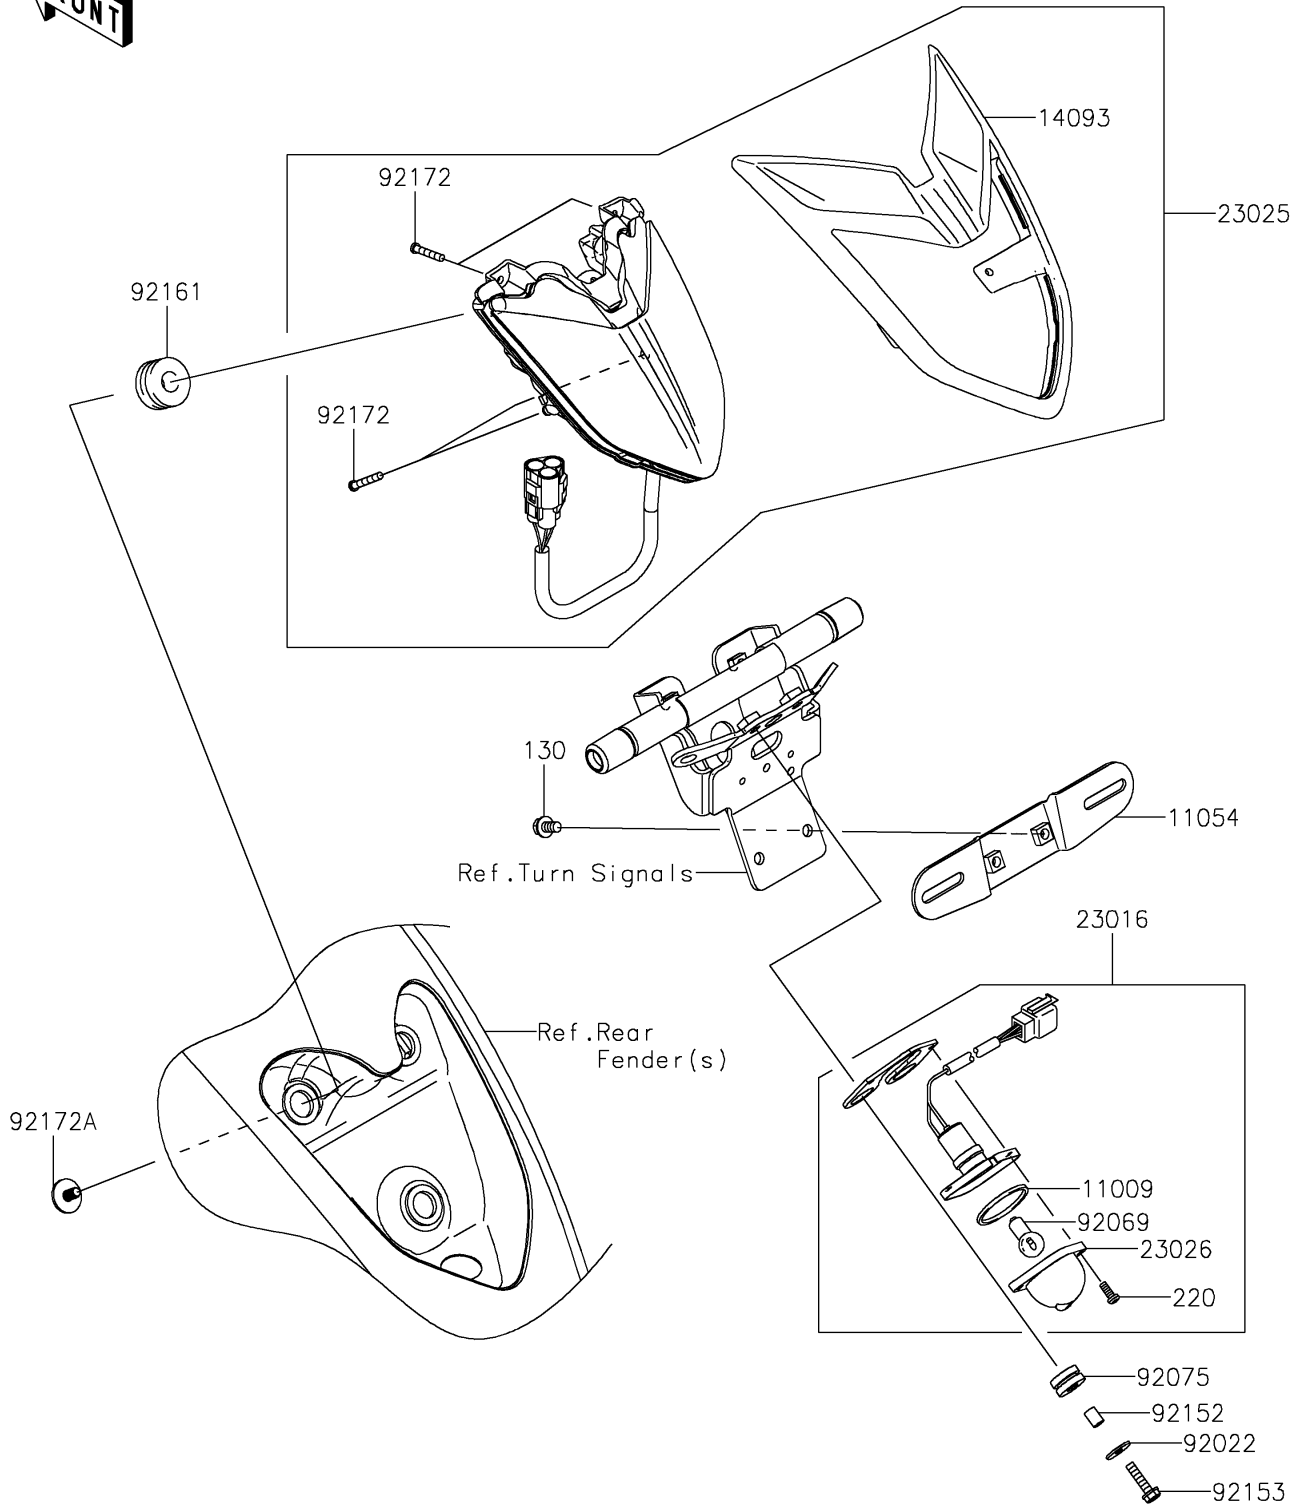

2016 VULCAN® 1700 VAQUERO® ABS

PARTS DIAGRAM

Taillight(s)

F2720

2016 VULCAN® 1700 VAQUERO® ABS

Kawasaki
Let the Good Times Roll®

PARTS LIST

Taillight(s)

ITEM NAME

PART NUMBER

QUANTITY
