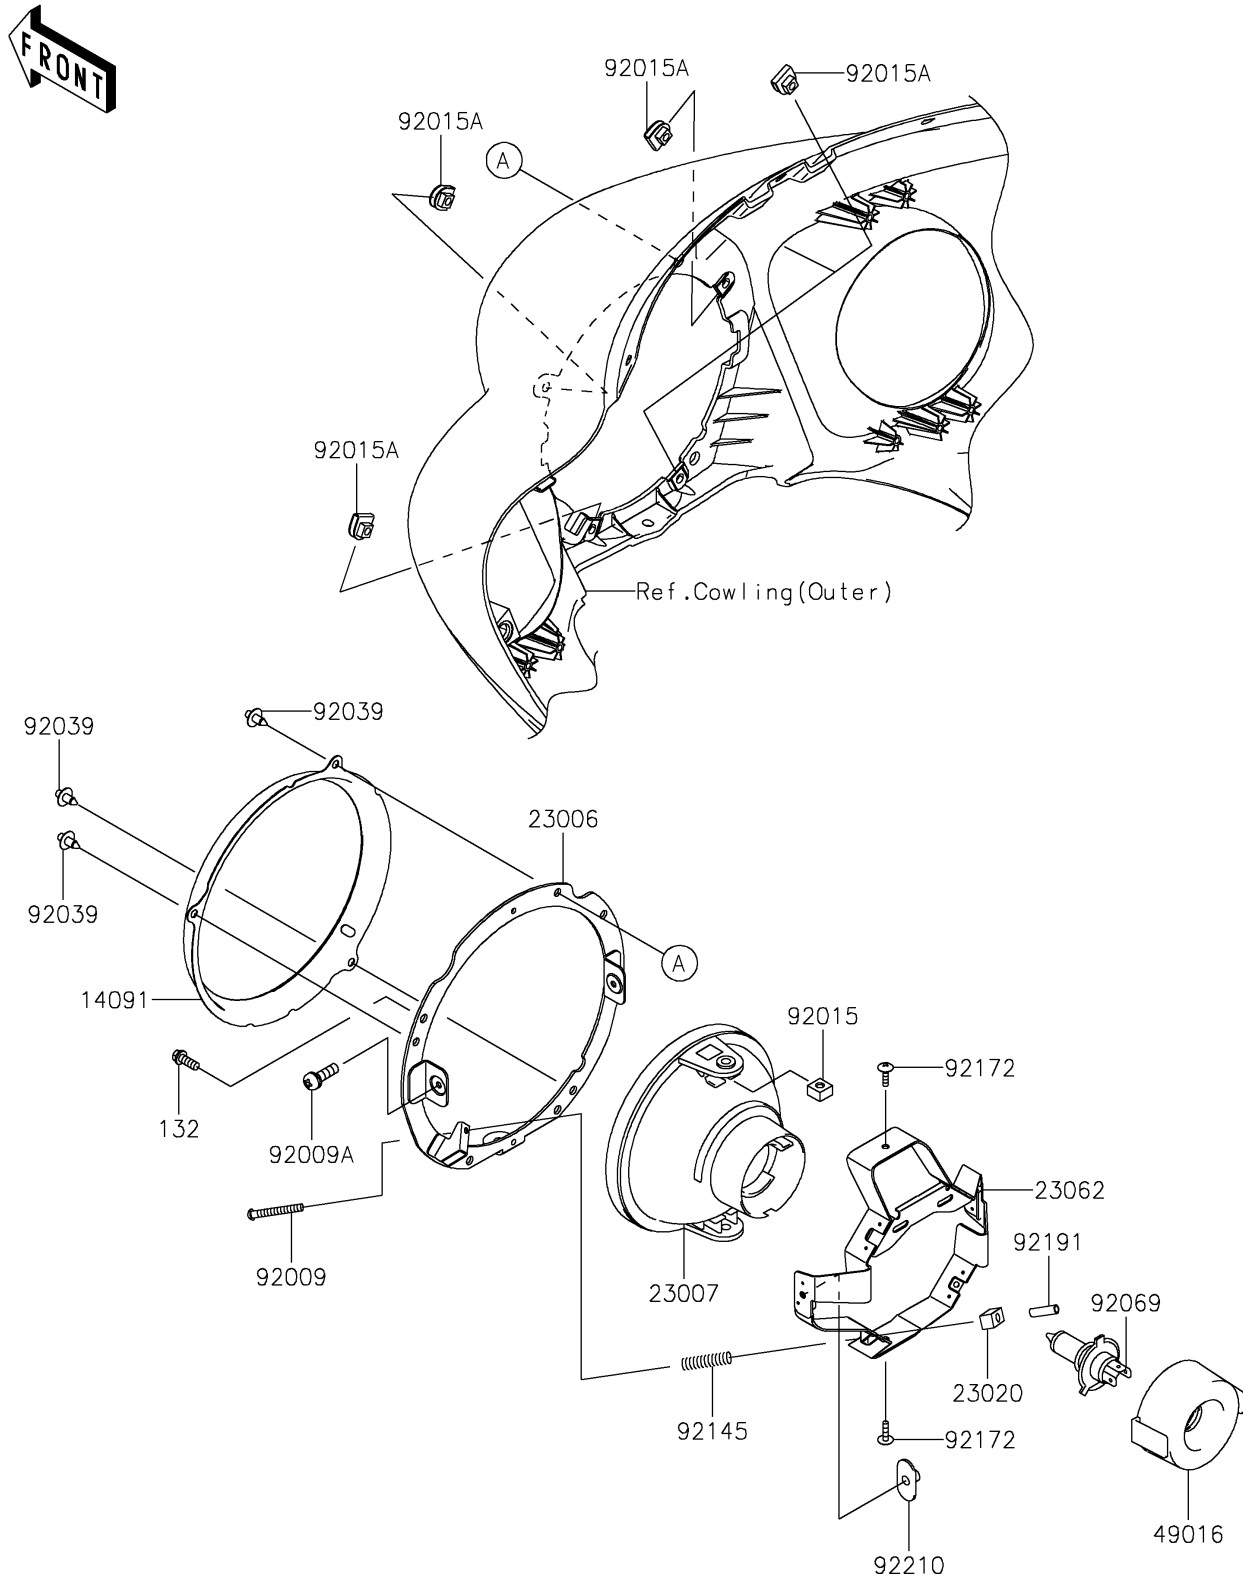

2020 VULCAN® 1700 VAQUERO® ABS

PARTS DIAGRAM

Headlight(s)

F2710

2020 VULCAN® 1700 VAQUERO® ABS

Kawasaki
Let the Good Times Roll®

PARTS LIST

Headlight(s)

ITEM NAME

PART NUMBER

QUANTITY
