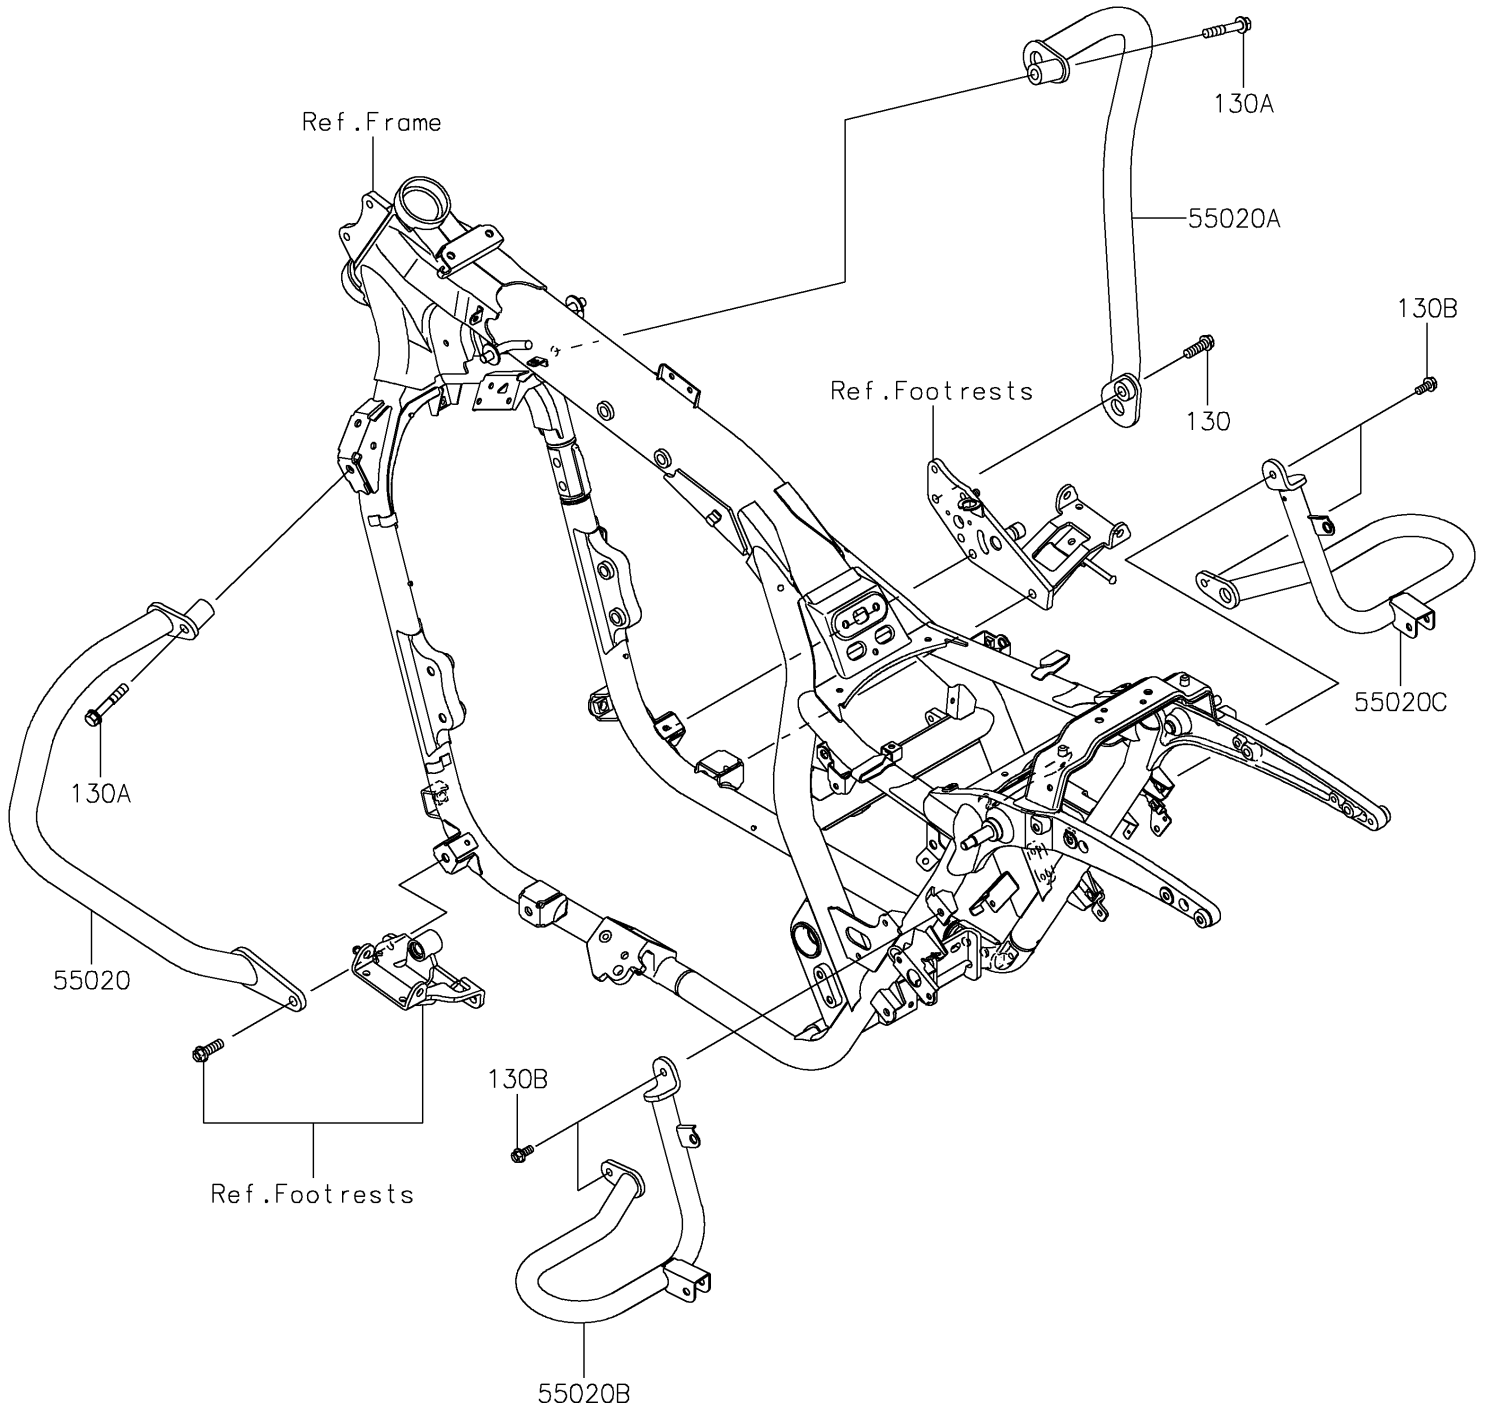

2020 VULCAN® 1700 VAQUERO® ABS

PARTS DIAGRAM

Guard(s)

F2680

2020 VULCAN® 1700 VAQUERO® ABS

Kawasaki
Let the Good Times Roll®

PARTS LIST

Guard(s)

ITEM NAME

PART NUMBER

QUANTITY
