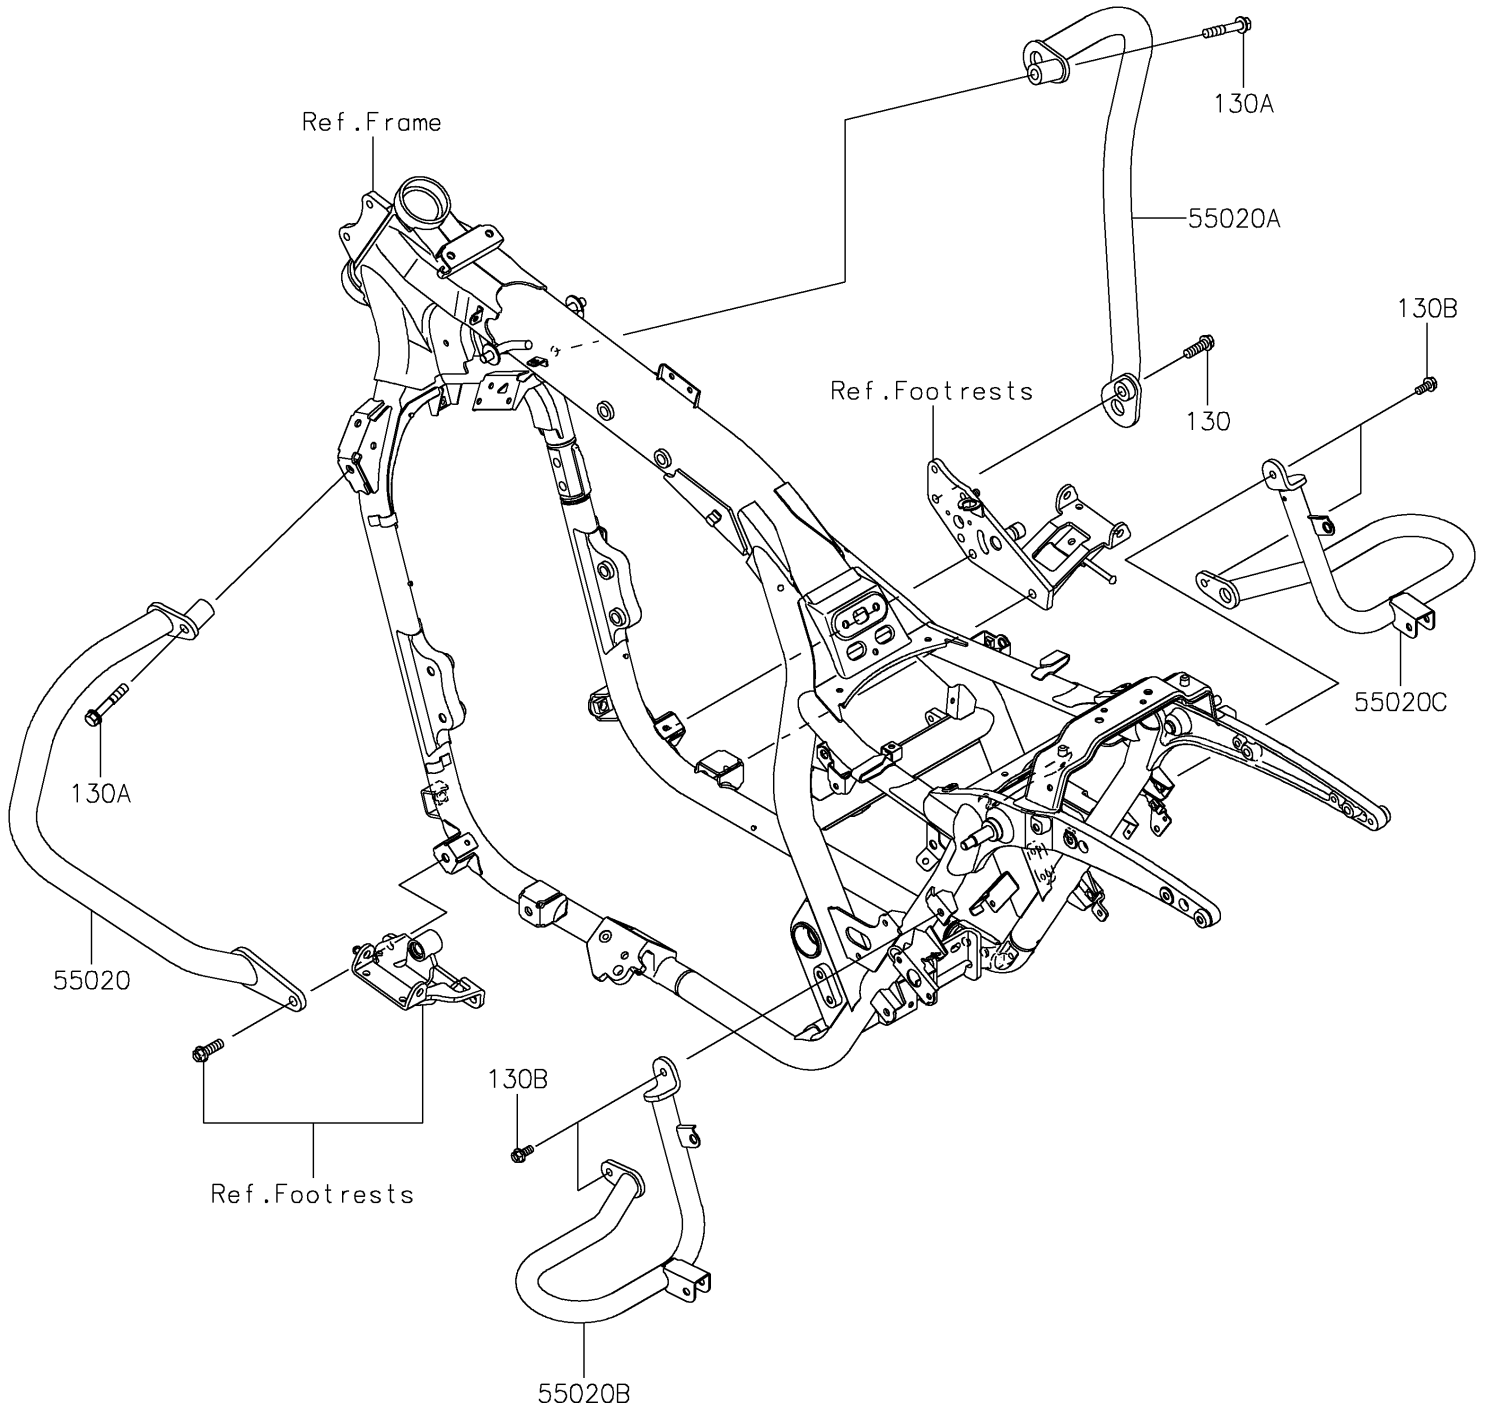

2019 VULCAN® 1700 VAQUERO® ABS

PARTS DIAGRAM

Guard(s)

F2680

2019 VULCAN® 1700 VAQUERO® ABS

Kawasaki
Let the Good Times Roll®

PARTS LIST

Guard(s)

ITEM NAME	PART NUMBER	QUANTITY
BOLT-FLANGED,10X30 (Ref # 130)	130BA1030	1
BOLT-FLANGED,10X55 (Ref # 130A)	130BA1055	2
BOLT-FLANGED,8X18 (Ref # 130B)	130BB0818	4
GUARD,FR,LH (Ref # 55020)	55020-1894	1
GUARD,FR,RH (Ref # 55020A)	55020-1895	1
GUARD,RR,LH (Ref # 55020B)	55020-1896	1
GUARD,RR,RH (Ref # 55020C)	55020-1897	1