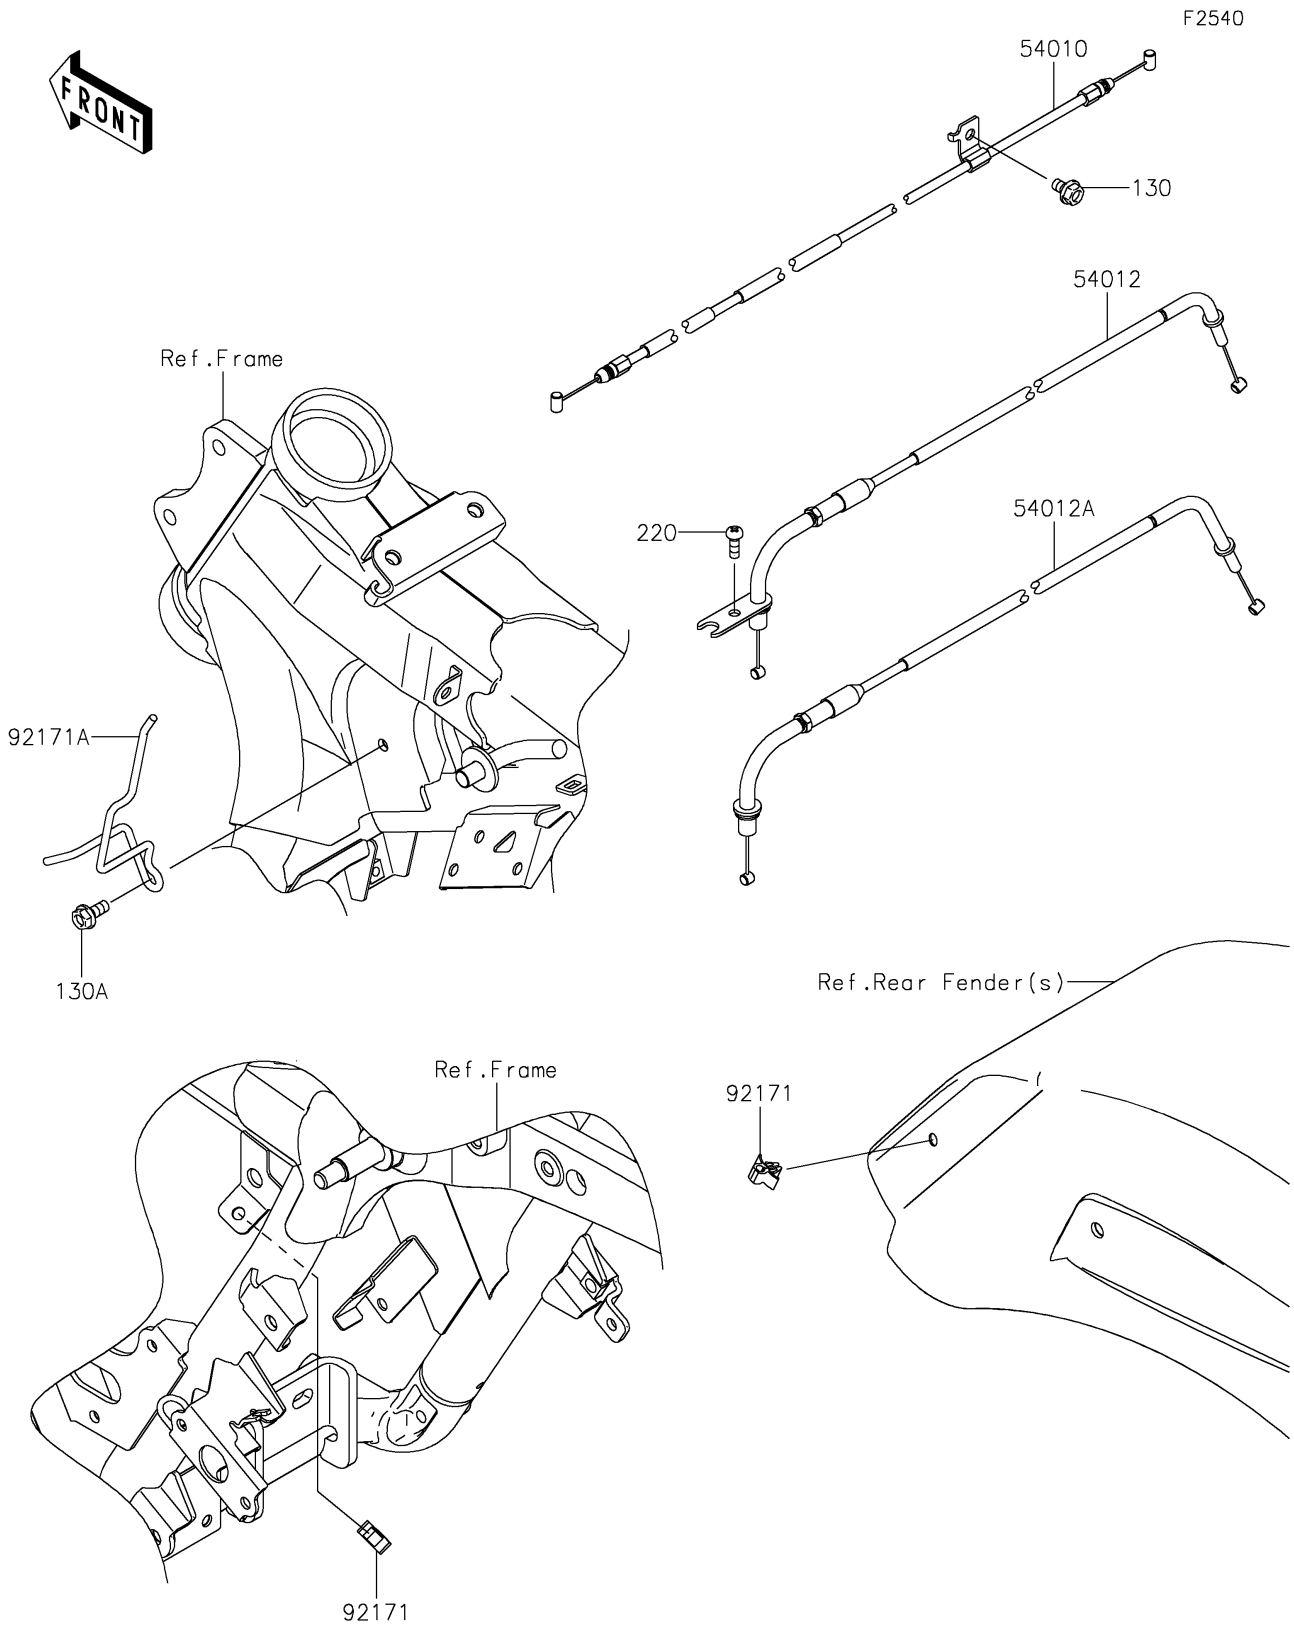

2019 VULCAN® 1700 VAQUERO® ABS

Kawasaki
Let the Good Times Roll®

PARTS DIAGRAM

Cables

2019 VULCAN® 1700 VAQUERO® ABS

Kawasaki
Let the Good Times Roll®

PARTS LIST

Cables

ITEM NAME	PART NUMBER	QUANTITY
BOLT-FLANGED,6X10 (Ref # 130)	130BA0610	1
BOLT-FLANGED,6X14 (Ref # 130A)	130BB0614	1
SCREW-PAN-CROS,5X14 (Ref # 220)	220AB0514	1
CABLE (Ref # 54010)	54010-0134	1
CABLE-THROTTLE,OPENING (Ref # 54012)	54012-0282	1
CABLE-THROTTLE,CLOSING (Ref # 54012A)	54012-0283	1
CLAMP,SEAT LOCK CABLE (Ref # 92171)	92171-0328	2
CLAMP,CABLE (Ref # 92171A)	92171-1838	1