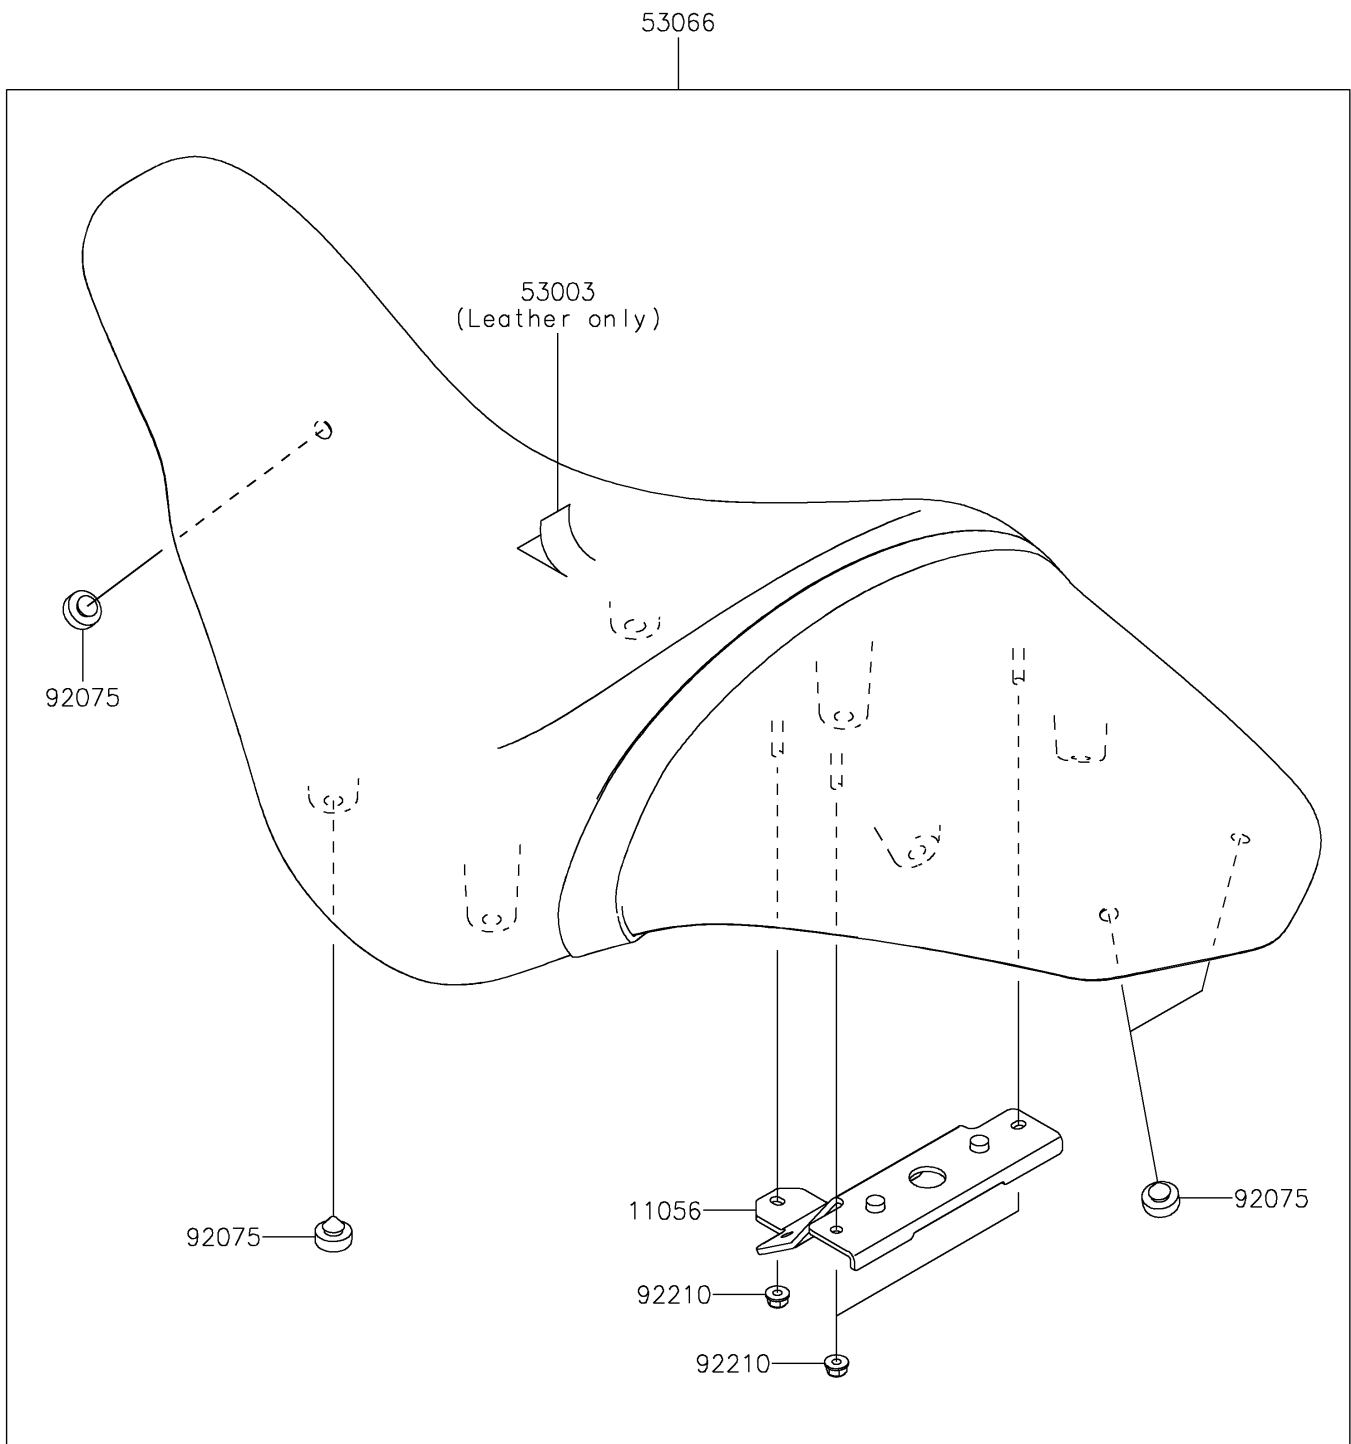

2020 VULCAN® 1700 VAQUERO® ABS

Kawasaki
Let the Good Times Roll®

PARTS DIAGRAM

Seat

F2510

2020 VULCAN® 1700 VAQUERO® ABS

Kawasaki
Let the Good Times Roll®

PARTS LIST

Seat

ITEM NAME

PART NUMBER

QUANTITY
