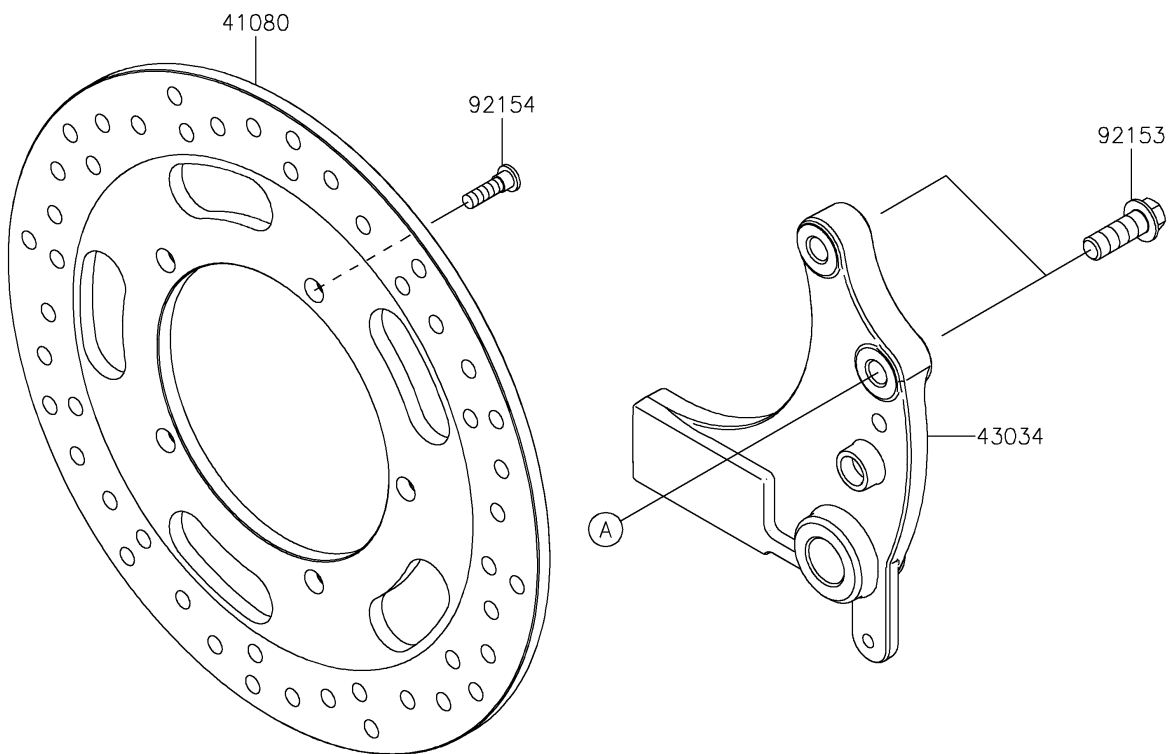

2016 VULCAN® 1700 VAQUERO® ABS

Kawasaki
Let the Good Times Roll®

PARTS DIAGRAM

Rear Brake

2016 VULCAN® 1700 VAQUERO® ABS

Kawasaki
Let the Good Times Roll®

PARTS LIST

Rear Brake

ITEM NAME	PART NUMBER	QUANTITY
-----------	-------------	----------
