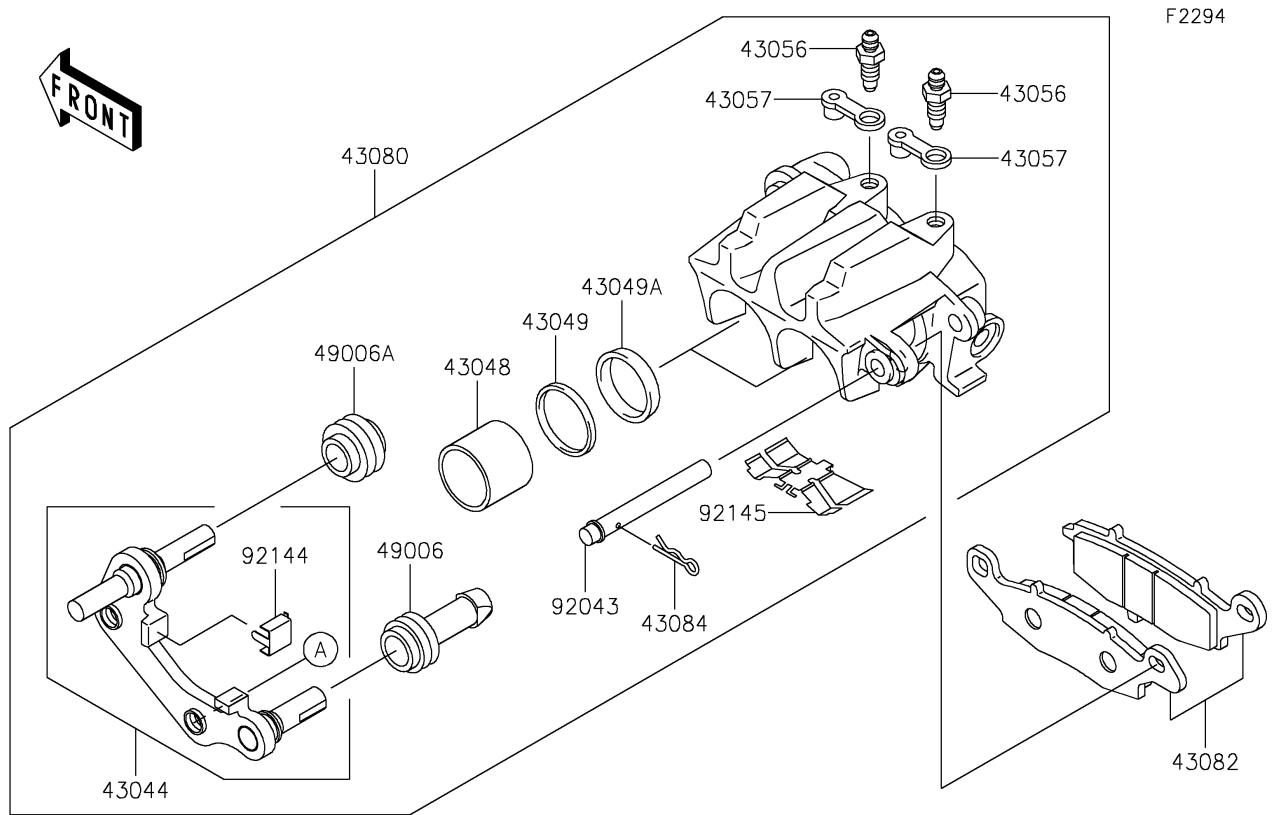

2016 VULCAN® 1700 VAQUERO® ABS

Kawasaki
Let the Good Times Roll®

PARTS DIAGRAM

Rear Brake

2016 VULCAN® 1700 VAQUERO® ABS

Kawasaki
Let the Good Times Roll®

PARTS LIST

Rear Brake

ITEM NAME	PART NUMBER	QUANTITY
-----------	-------------	----------
