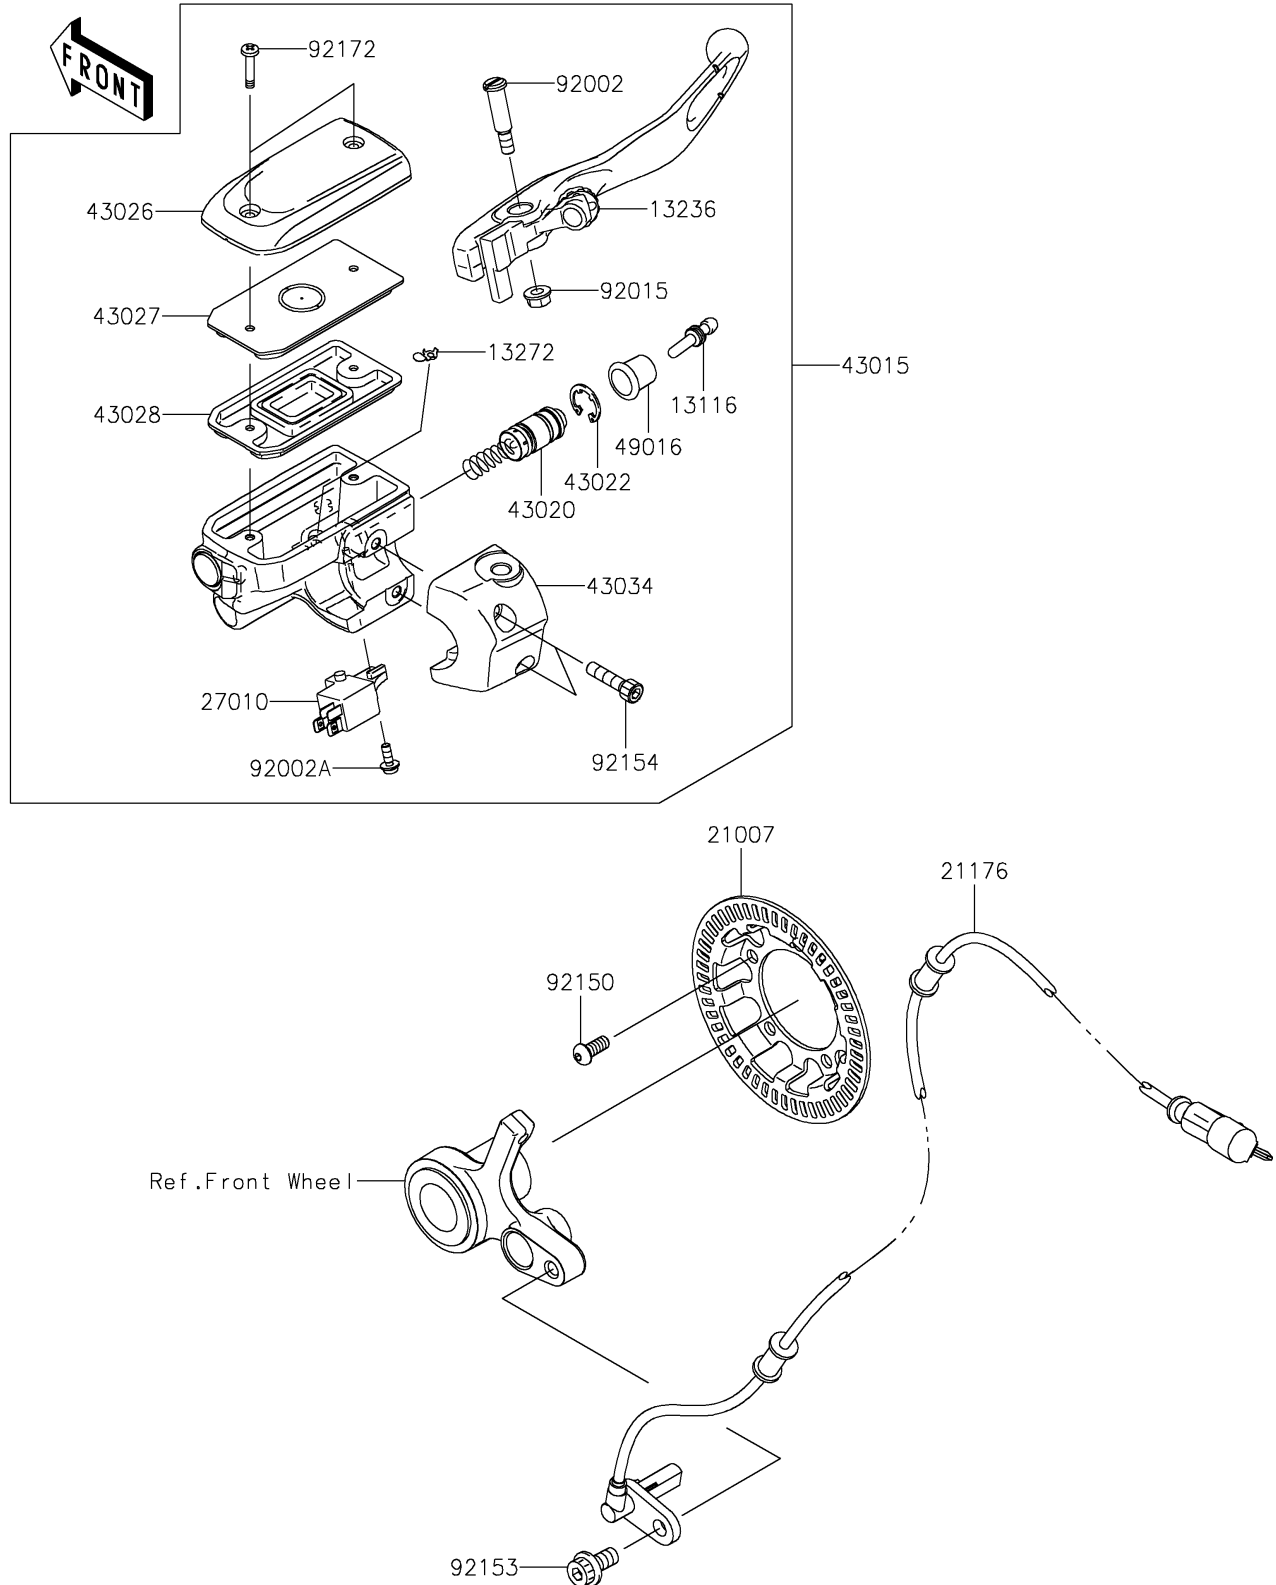

2020 VULCAN® 1700 VAQUERO® ABS

PARTS DIAGRAM

Front Master Cylinder

F2291

2020 VULCAN® 1700 VAQUERO® ABS

Kawasaki
Let the Good Times Roll®

PARTS LIST

Front Master Cylinder

ITEM NAME	PART NUMBER	QUANTITY
ROD-PUSH (Ref # 13116)	13116-0039	1
LEVER-COMP,FRONT BRAKE (Ref # 13236)	13236-0166	1
PLATE (Ref # 13272)	13272-0573	1
ROTOR,SPEED SENSOR (Ref # 21007)	21007-0115	1
SENSOR,FR,SPEED (Ref # 21176)	21176-0138	1
SWITCH,CRUISE CONTROL CANCEL (Ref # 27010)	27010-1232	1
CYLINDER-ASSY-MASTER (Ref # 43015)	43015-0163	1
PISTON-COMP-BRAKE (Ref # 43020)	43020-0014	1
STOPPER-BRAKE,PISTON (Ref # 43022)	43022-1010	1
CAP-BRAKE (Ref # 43026)	43026-0021	1
PLATE-DIAPHRAGM (Ref # 43027)	43027-0004	1
DIAPHRAGM (Ref # 43028)	43028-0010	1
HOLDER-BRAKE,MASTER CYLINDER (Ref # 43034)	43034-0041	1
COVER-SEAL,MASTER CYLINDER (Ref # 49016)	49016-1044	1
BOLT,LEVER SET,BLACK (Ref # 92002)	92002-1322	1
BOLT,SCREW,4X12 (Ref # 92002A)	92002-1323	1
NUT,FLANGED,6MM (Ref # 92015)	92015-1528	1
BOLT,SOCKET,6X14 (Ref # 92150)	92150-1836	5
BOLT,SOCKET,8X16 (Ref # 92153)	92153-0327	1
BOLT,SOCKET (Ref # 92154)	92154-0167	2
SCREW (Ref # 92172)	92172-0492	2