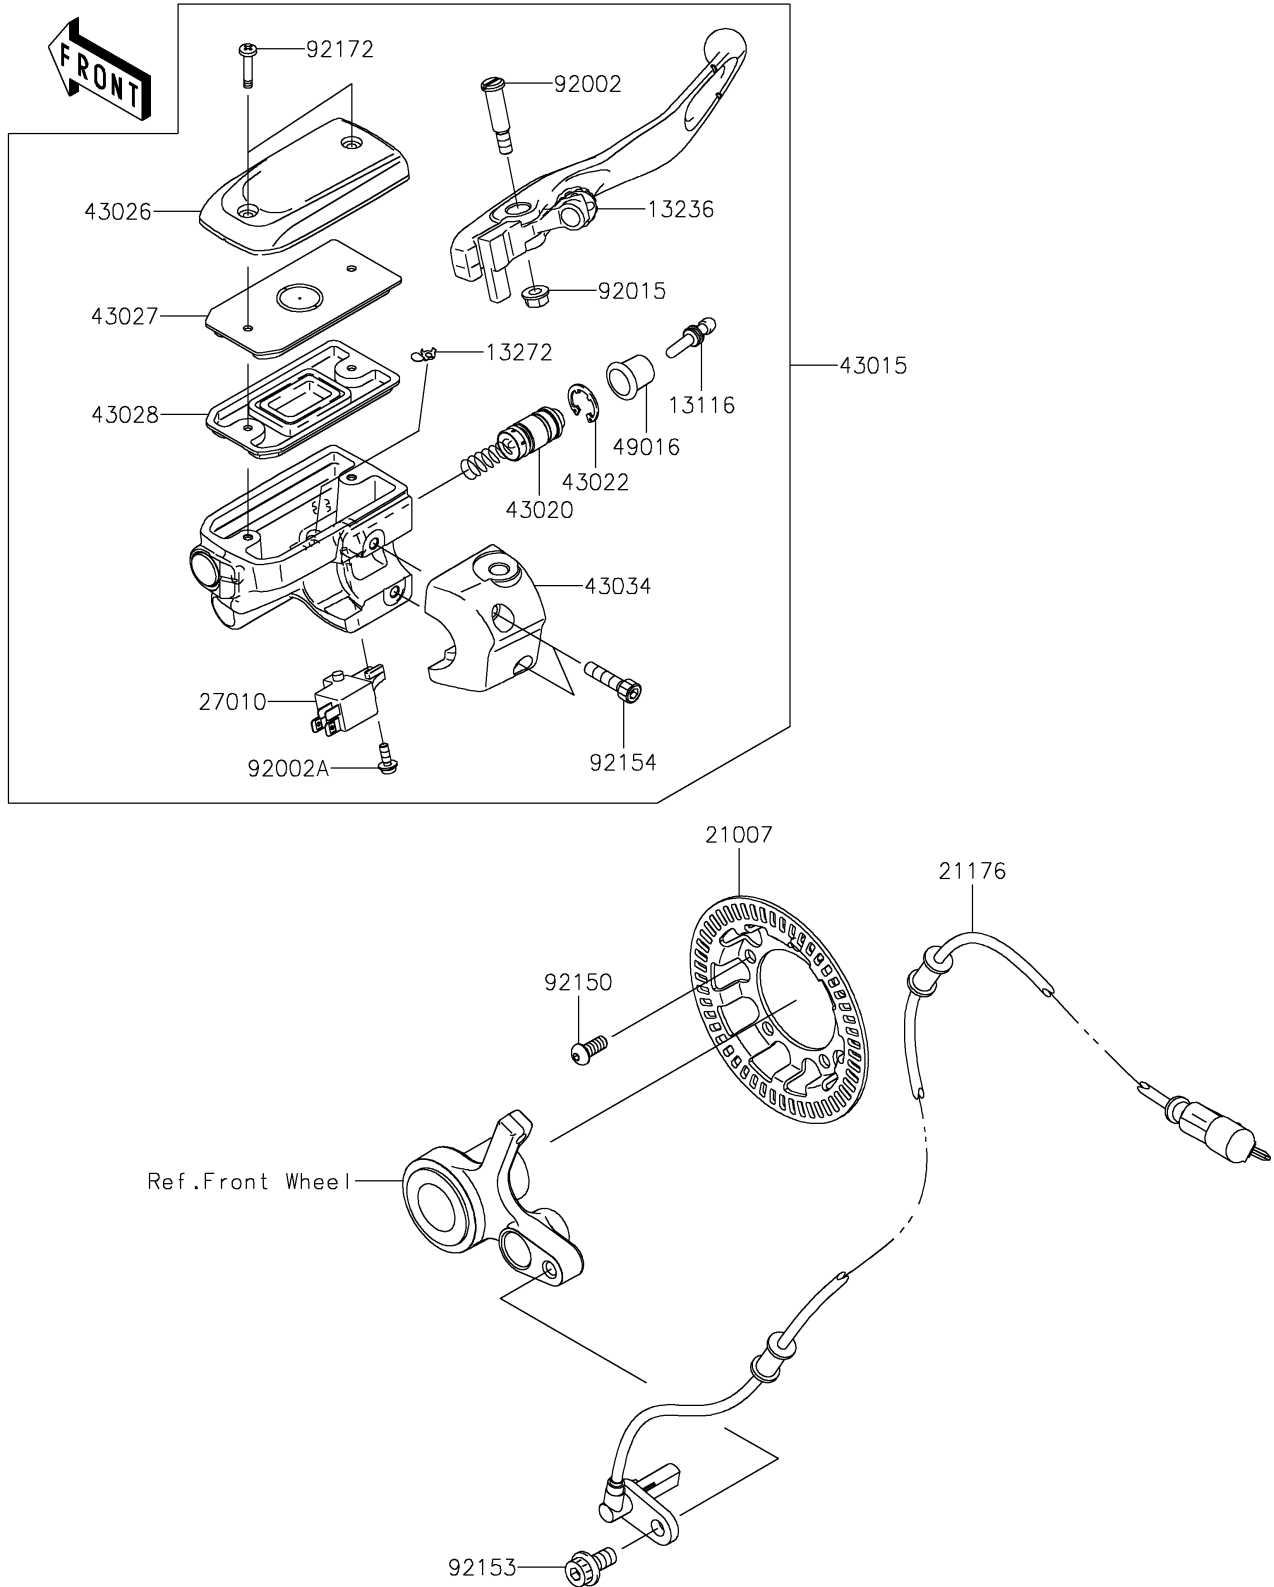

2016 VULCAN® 1700 VAQUERO® ABS

PARTS DIAGRAM

Front Master Cylinder

F2291

2016 VULCAN® 1700 VAQUERO® ABS

Kawasaki
Let the Good Times Roll®

PARTS LIST

Front Master Cylinder

ITEM NAME	PART NUMBER	QUANTITY
-----------	-------------	----------
