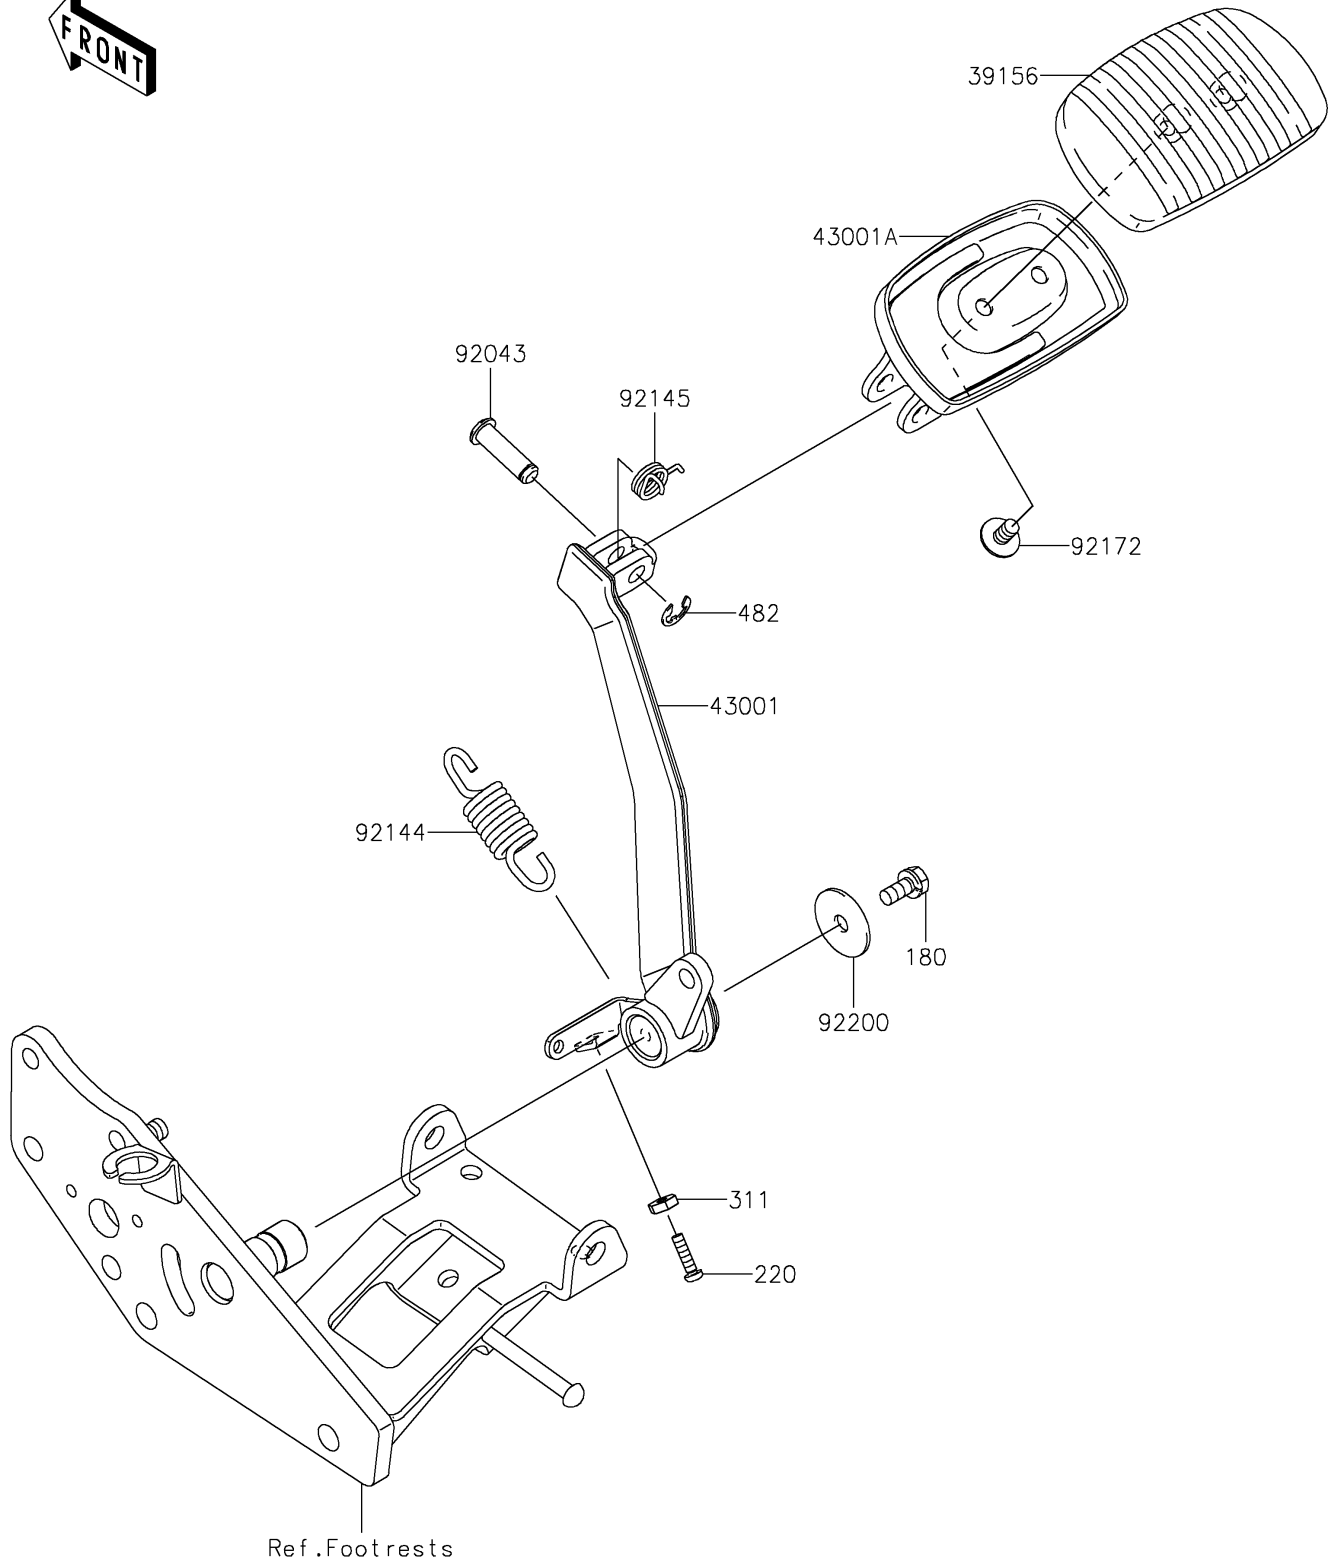

2016 VULCAN® 1700 VAQUERO® ABS

Kawasaki
Let the Good Times Roll®

PARTS DIAGRAM

Brake Pedal/Torque Link

F2260

2016 VULCAN® 1700 VAQUERO® ABS

Kawasaki
Let the Good Times Roll®

PARTS LIST

Brake Pedal/Torque Link

ITEM NAME	PART NUMBER	QUANTITY
-----------	-------------	----------
