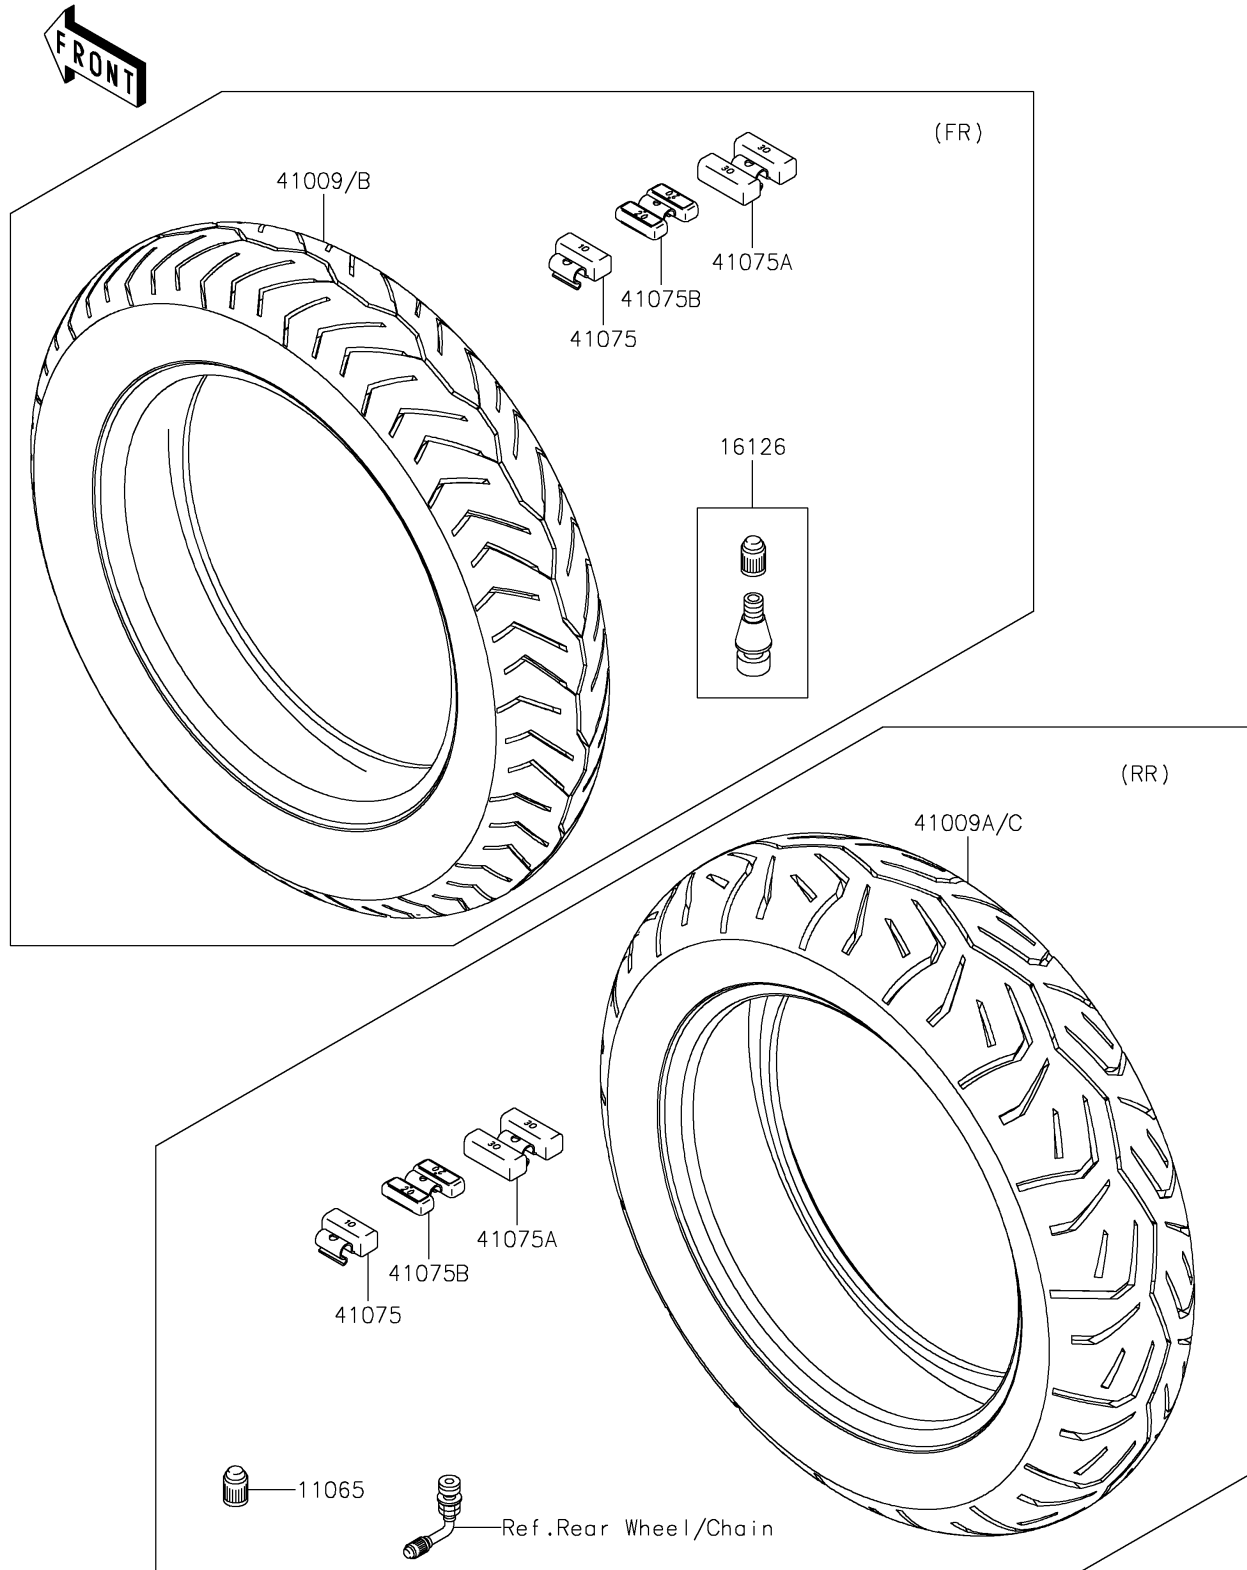

2016 VULCAN® 1700 VAQUERO® ABS

Kawasaki
Let the Good Times Roll®

PARTS DIAGRAM

Tires

F2210

2016 VULCAN® 1700 VAQUERO® ABS

PARTS LIST

Tires

ITEM NAME	PART NUMBER	QUANTITY
-----------	-------------	----------
