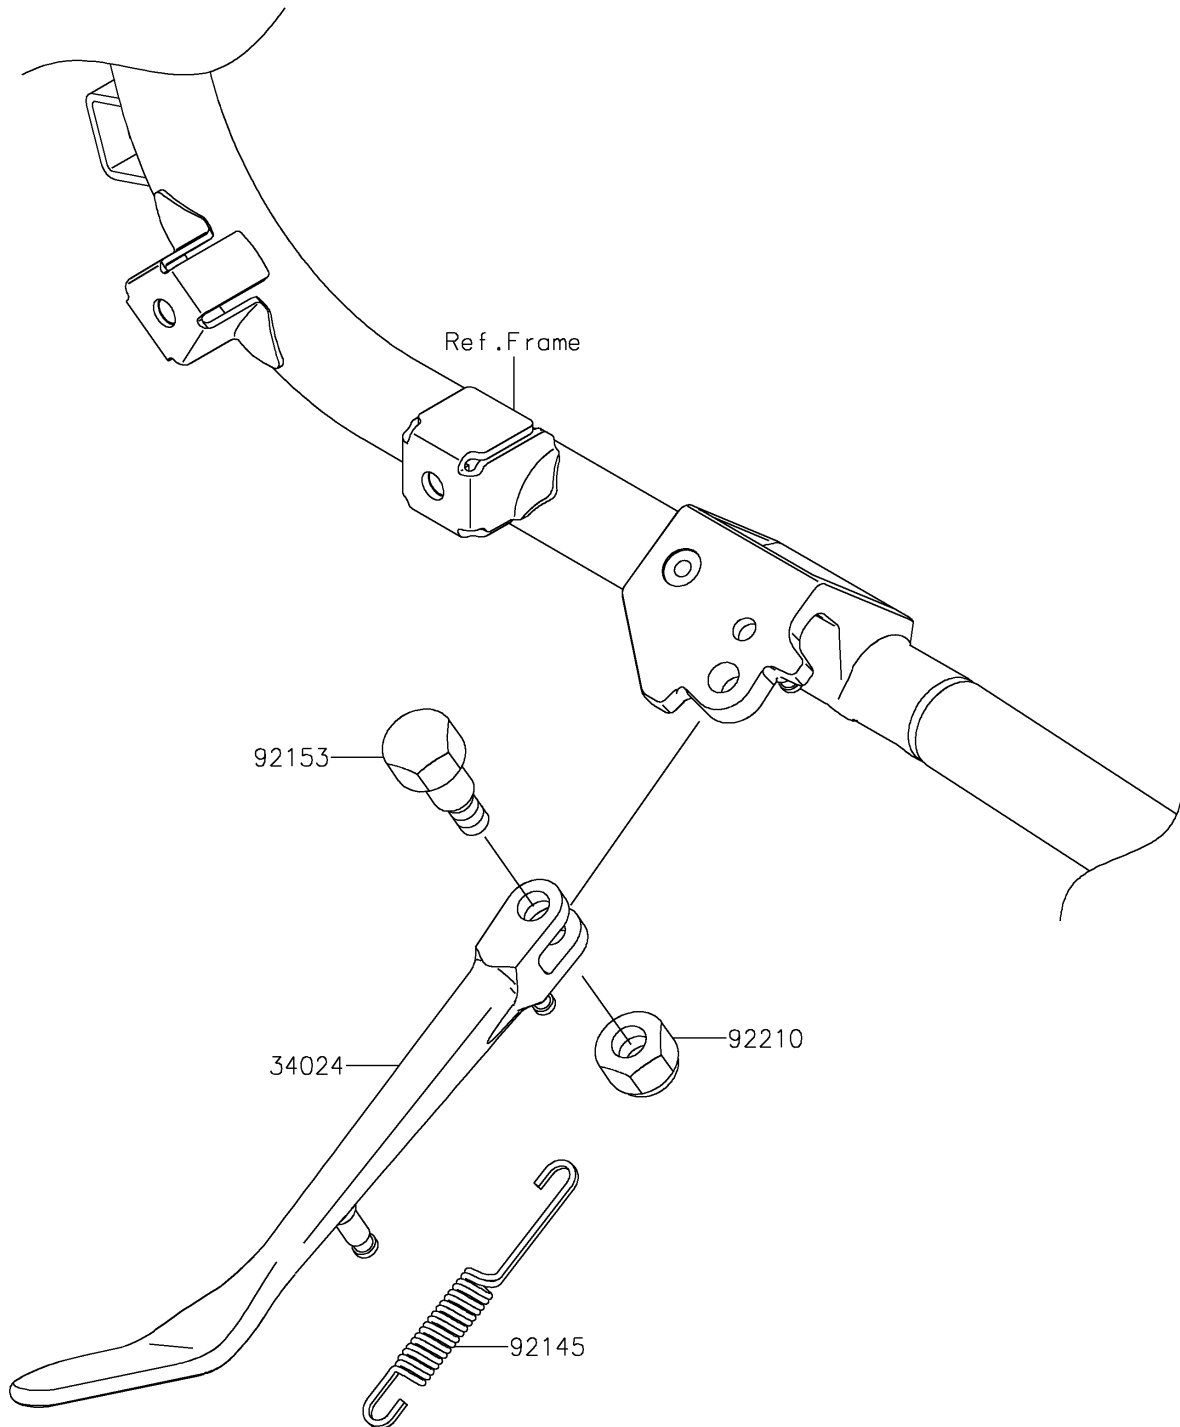

2020 VULCAN® 1700 VAQUERO® ABS

PARTS DIAGRAM

Stand(s)

F2190

2020 VULCAN® 1700 VAQUERO® ABS

Kawasaki
Let the Good Times Roll®

PARTS LIST

Stand(s)

ITEM NAME	PART NUMBER	QUANTITY
-----------	-------------	----------
