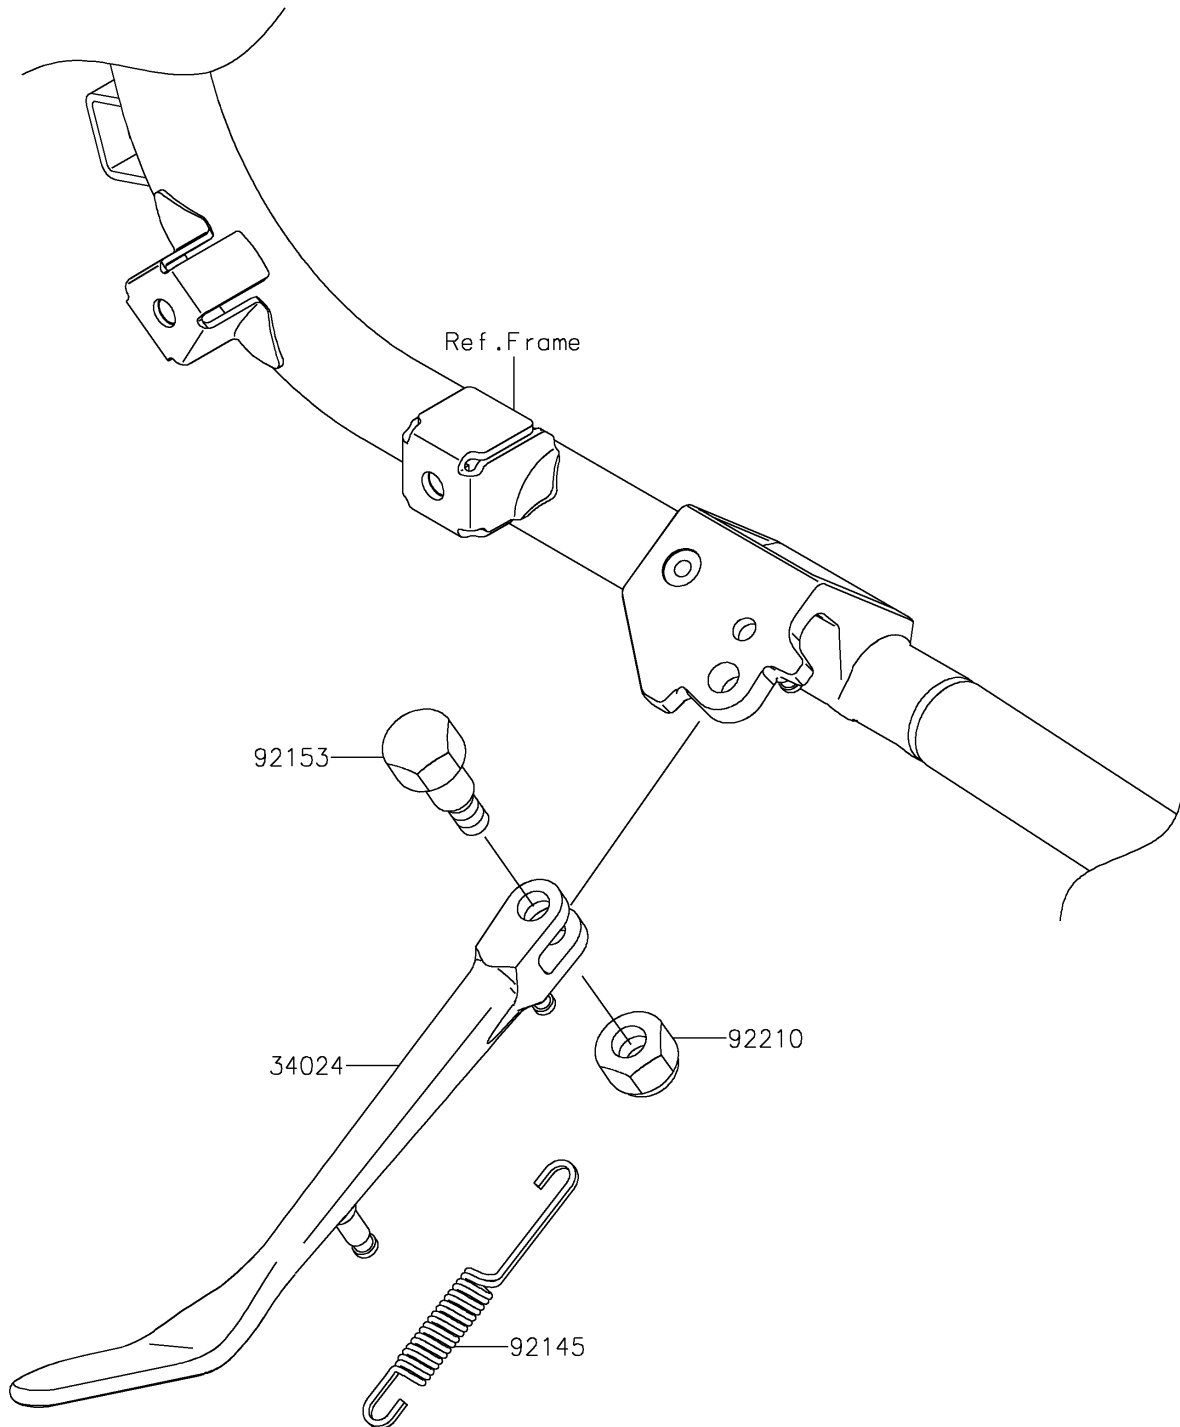

# 2016 VULCAN® 1700 VAQUERO® ABS

## PARTS DIAGRAM

Stand(s)

F2190

# 2016 VULCAN® 1700 VAQUERO® ABS

**Kawasaki**  
Let the Good Times Roll®

## PARTS LIST

Stand(s)

**ITEM NAME**

**PART NUMBER**

**QUANTITY**

---