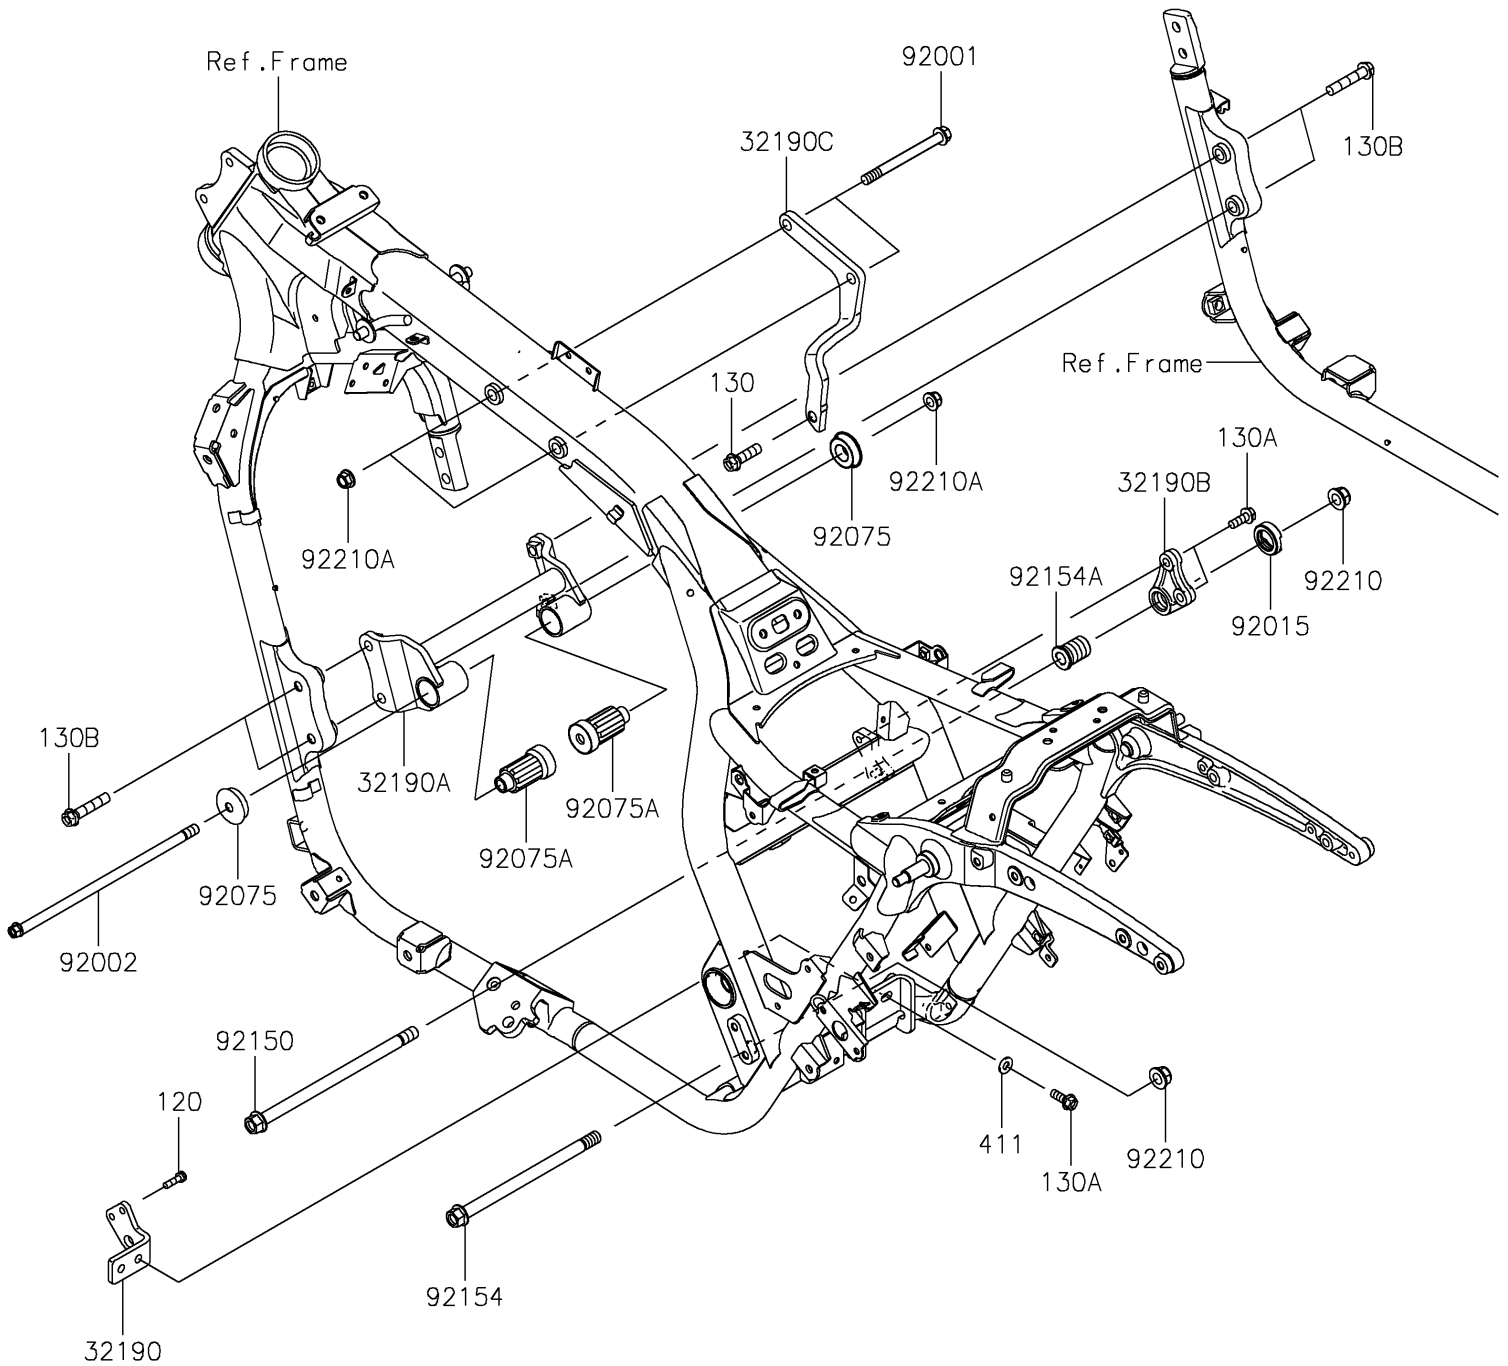

2020 VULCAN® 1700 VAQUERO® ABS

PARTS DIAGRAM

Frame Fittings

F2131

2020 VULCAN® 1700 VAQUERO® ABS

Kawasaki
Let the Good Times Roll®

PARTS LIST

Frame Fittings

ITEM NAME	PART NUMBER	QUANTITY
-----------	-------------	----------
