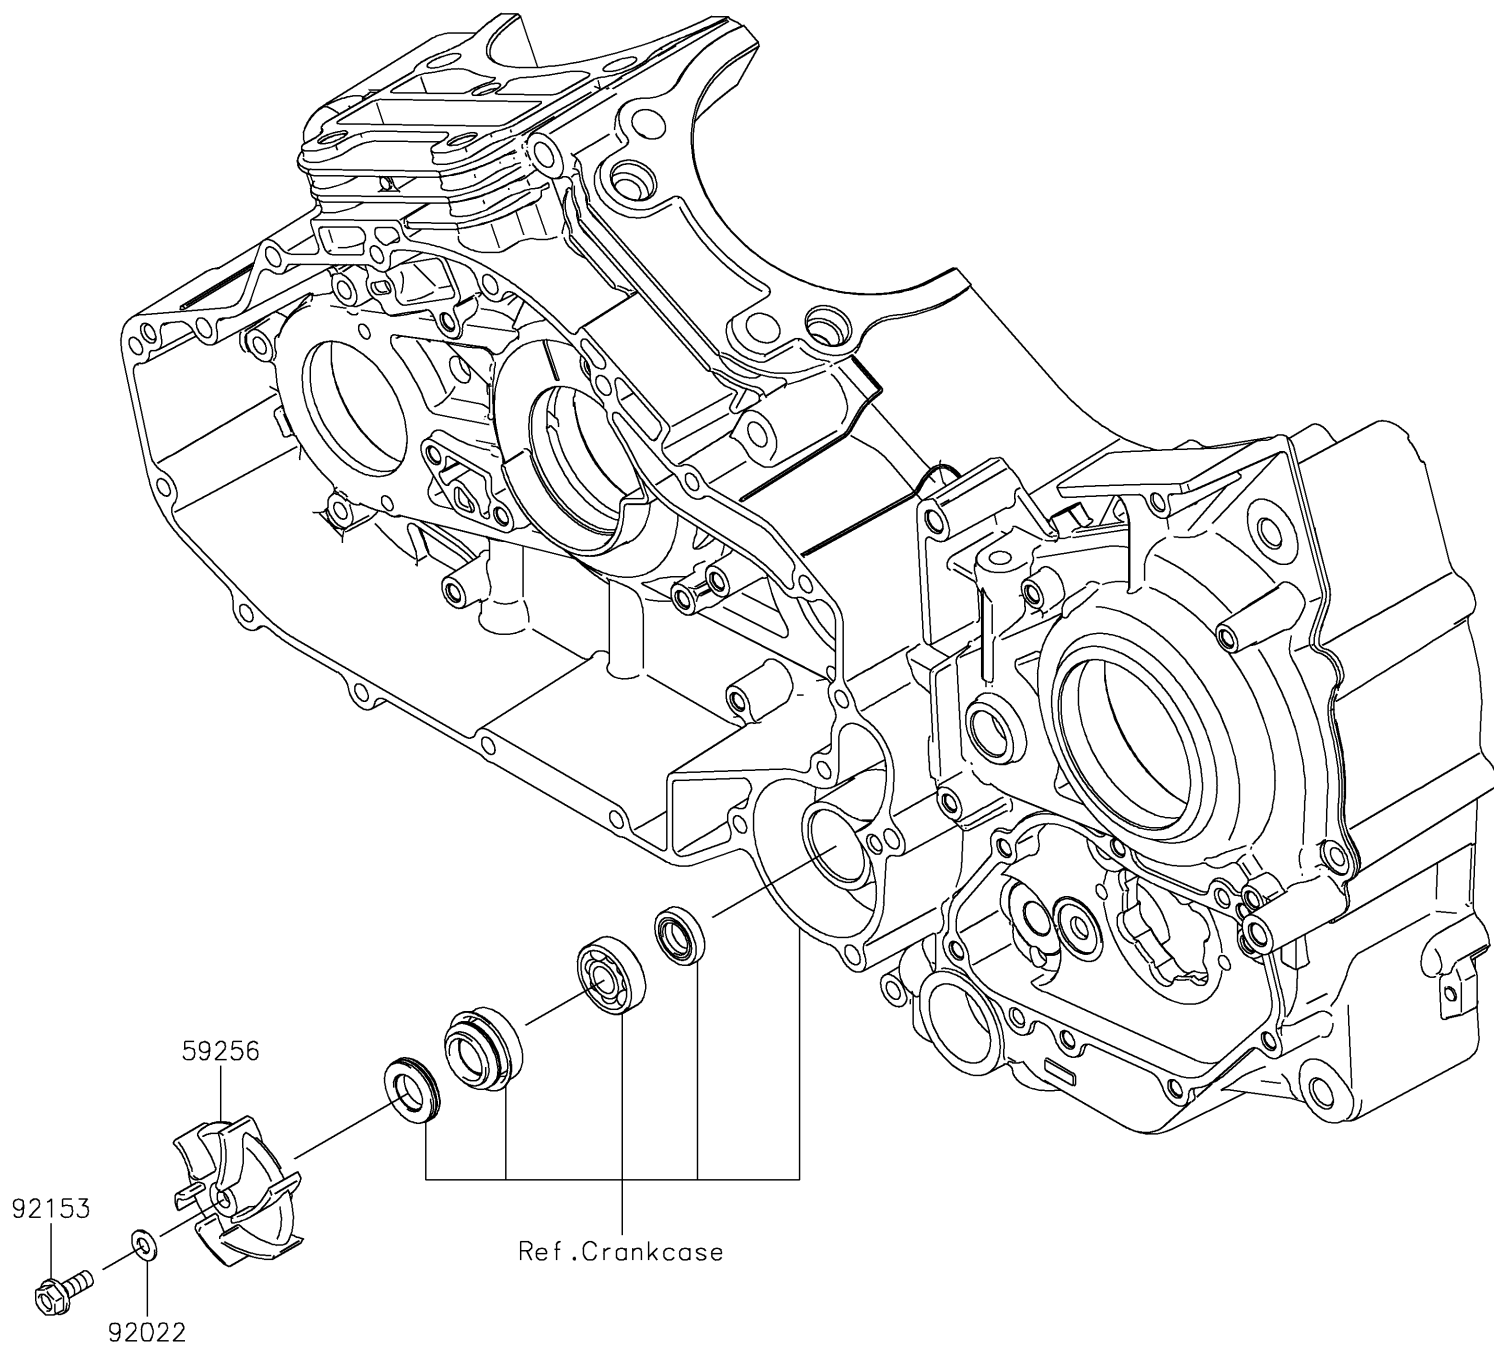

2018 VULCAN® 1700 VAQUERO® ABS

Kawasaki
Let the Good Times Roll®

PARTS DIAGRAM

Water Pump

E3031

2018 VULCAN® 1700 VAQUERO® ABS

Kawasaki
Let the Good Times Roll®

PARTS LIST

Water Pump

ITEM NAME	PART NUMBER	QUANTITY
IMPELLER (Ref # 59256)	59256-0002	1
WASHER,6.1X12X1 (Ref # 92022)	92022-077	1
BOLT,LEFT HANDED,6X16 (Ref # 92153)	92153-0323	1