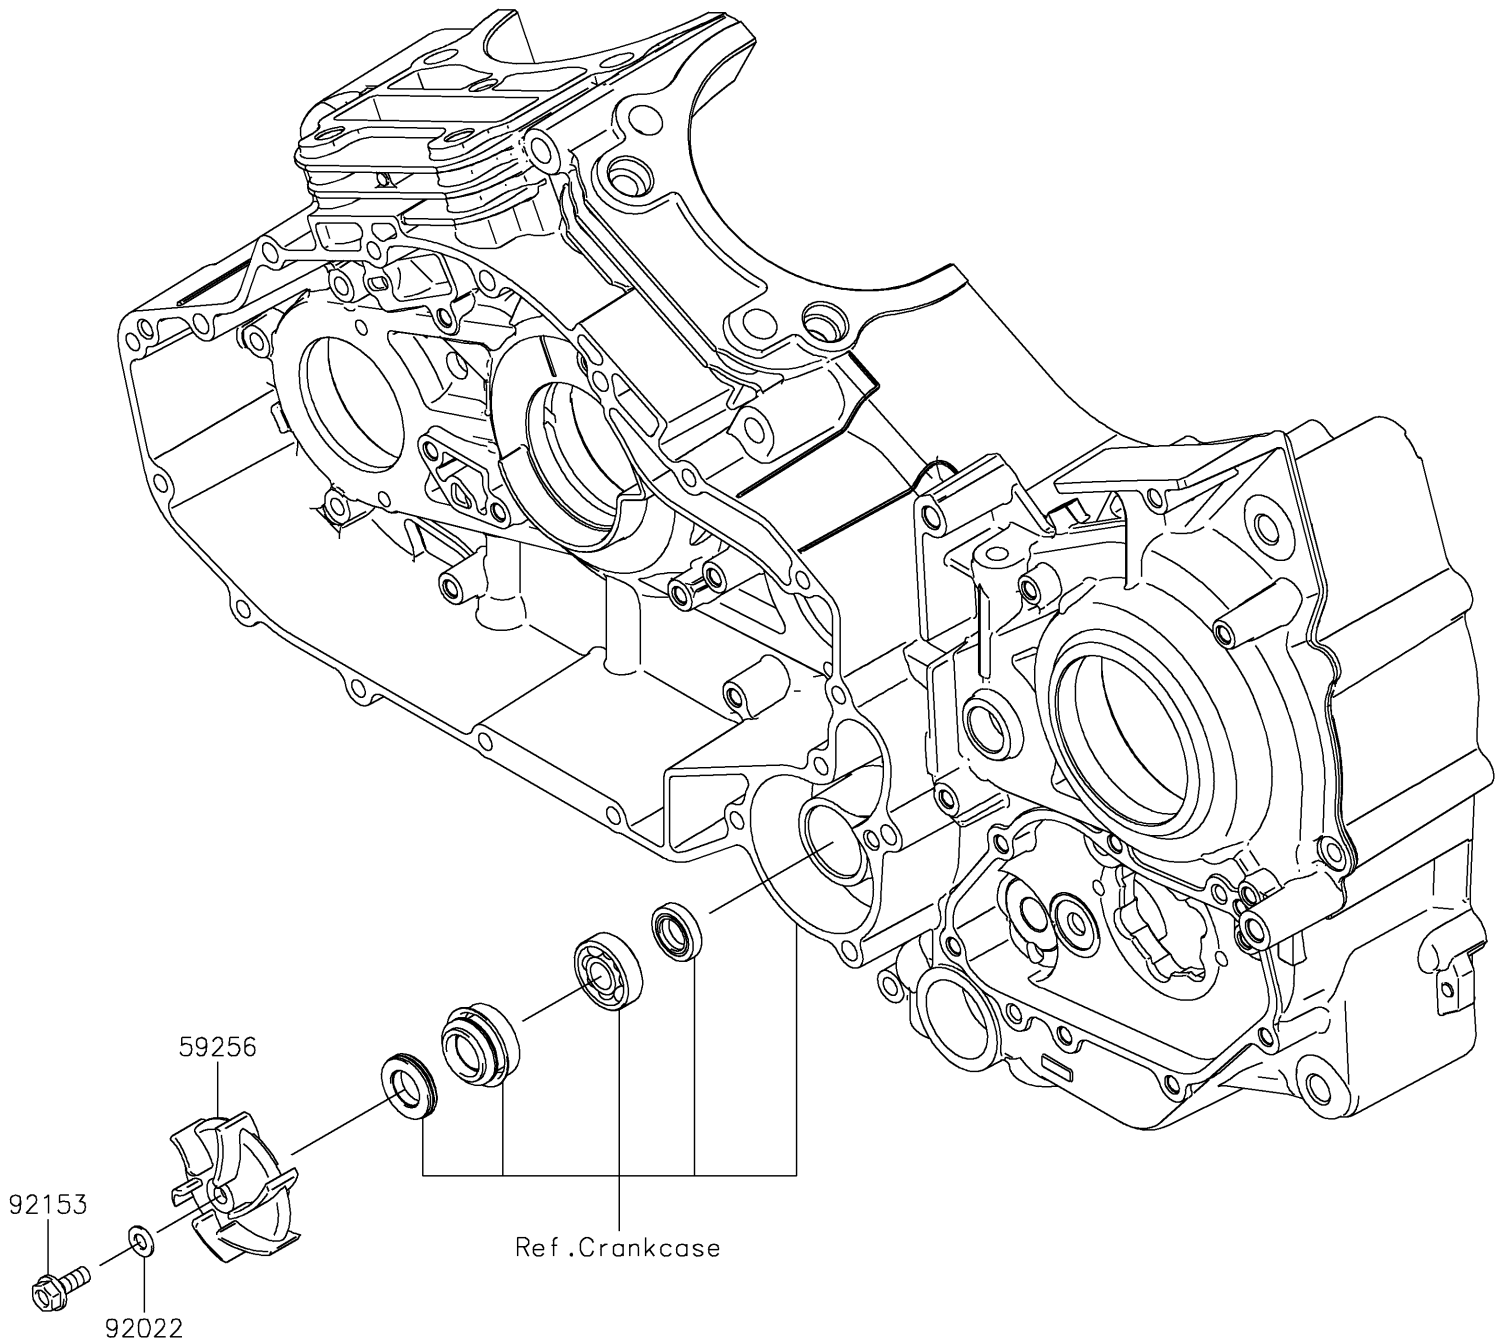

2016 VULCAN® 1700 VAQUERO® ABS

Kawasaki
Let the Good Times Roll®

PARTS DIAGRAM

Water Pump

E3031

2016 VULCAN® 1700 VAQUERO® ABS

Kawasaki
Let the Good Times Roll®

PARTS LIST

Water Pump

ITEM NAME	PART NUMBER	QUANTITY
-----------	-------------	----------
