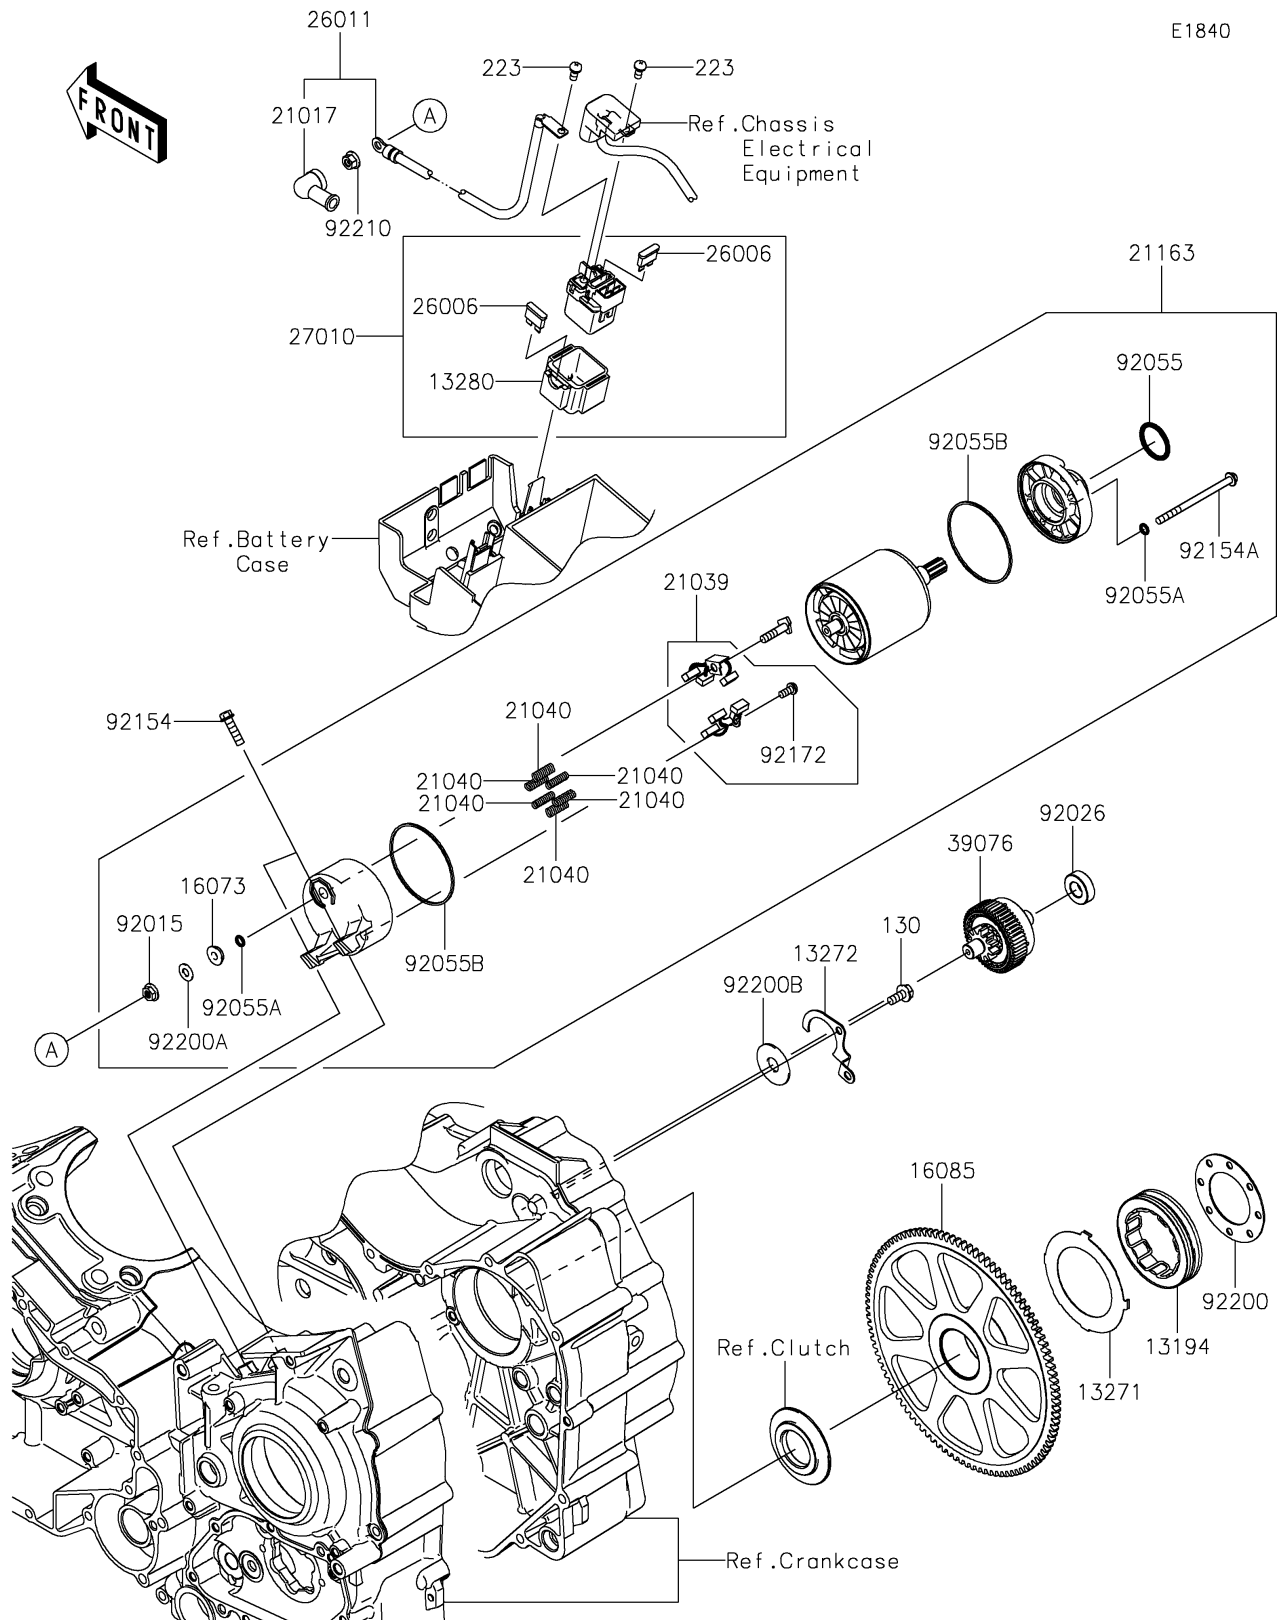

2016 VULCAN® 1700 VAQUERO® ABS

PARTS DIAGRAM

Starter Motor

2016 VULCAN® 1700 VAQUERO® ABS

Kawasaki
Let the Good Times Roll®

PARTS LIST

Starter Motor

ITEM NAME	PART NUMBER	QUANTITY
-----------	-------------	----------
