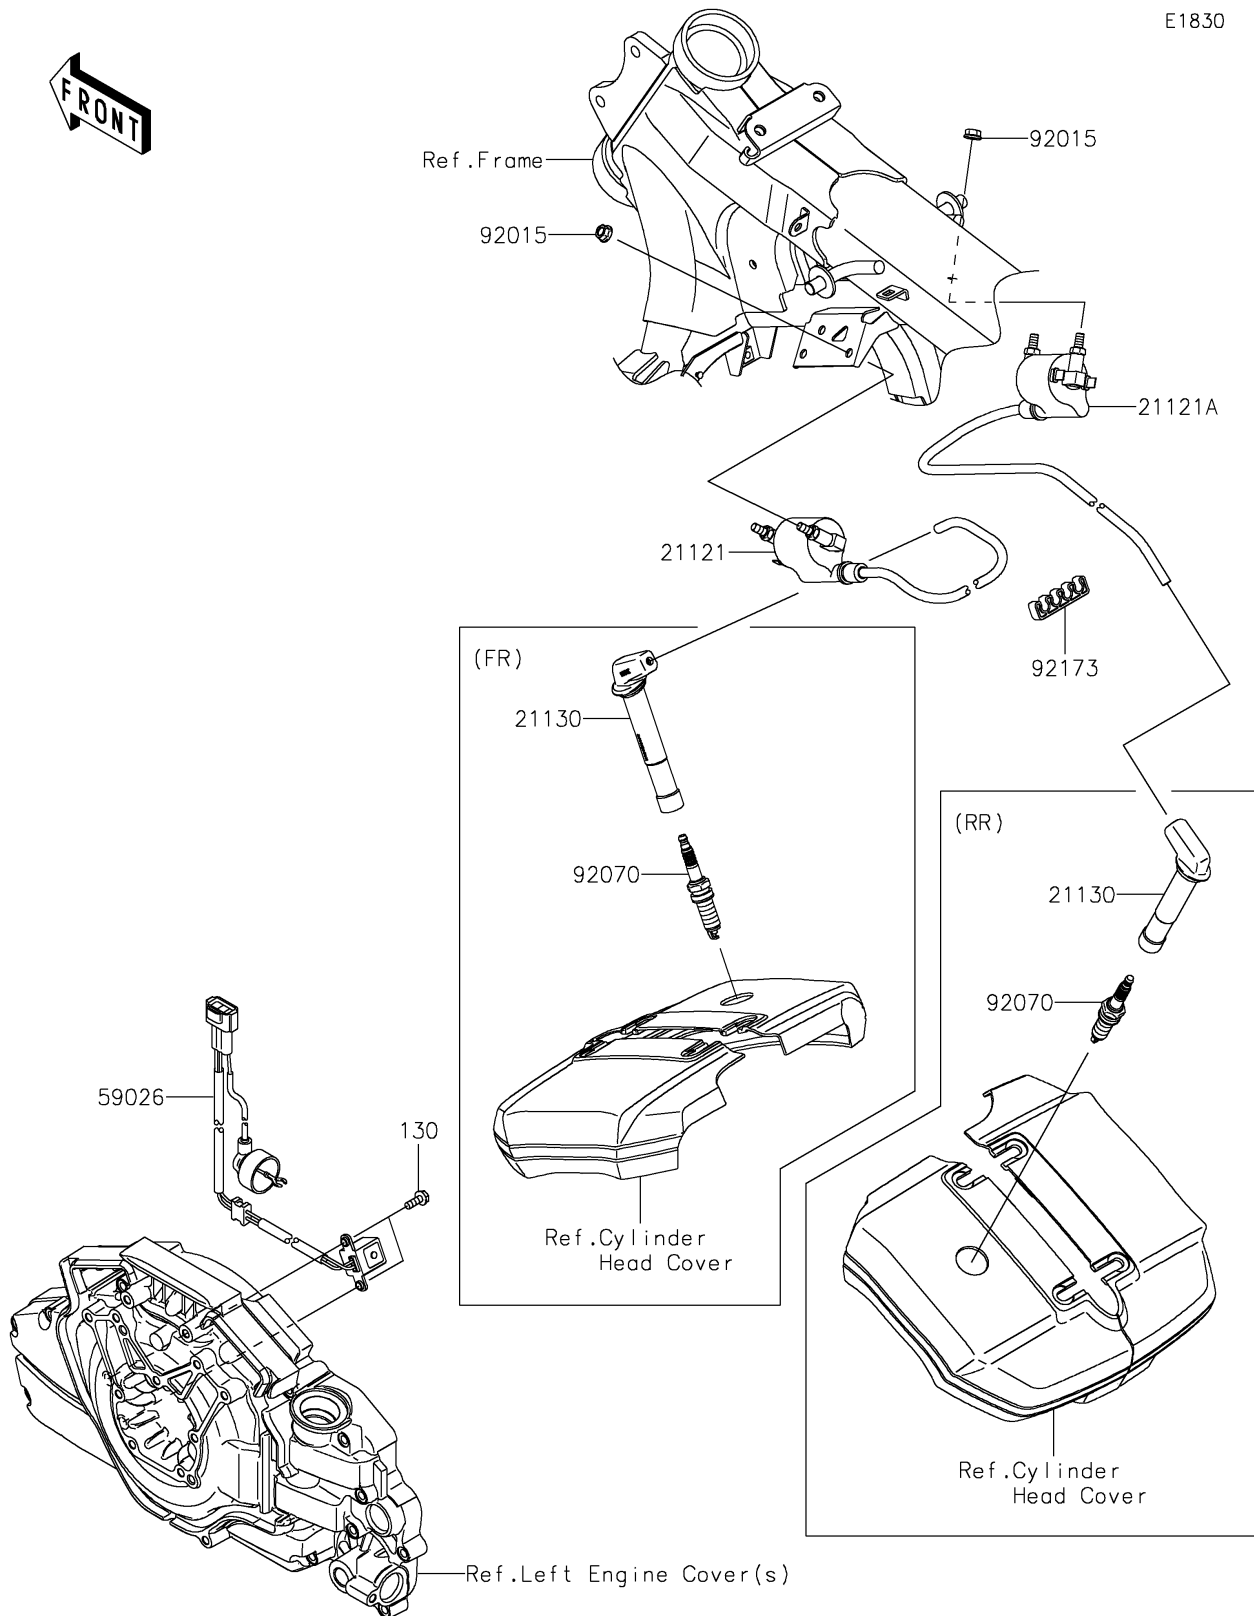

2020 VULCAN® 1700 VAQUERO® ABS

PARTS DIAGRAM

Ignition System

E1830

2020 VULCAN® 1700 VAQUERO® ABS

Kawasaki
Let the Good Times Roll®

PARTS LIST

Ignition System

ITEM NAME	PART NUMBER	QUANTITY
-----------	-------------	----------
