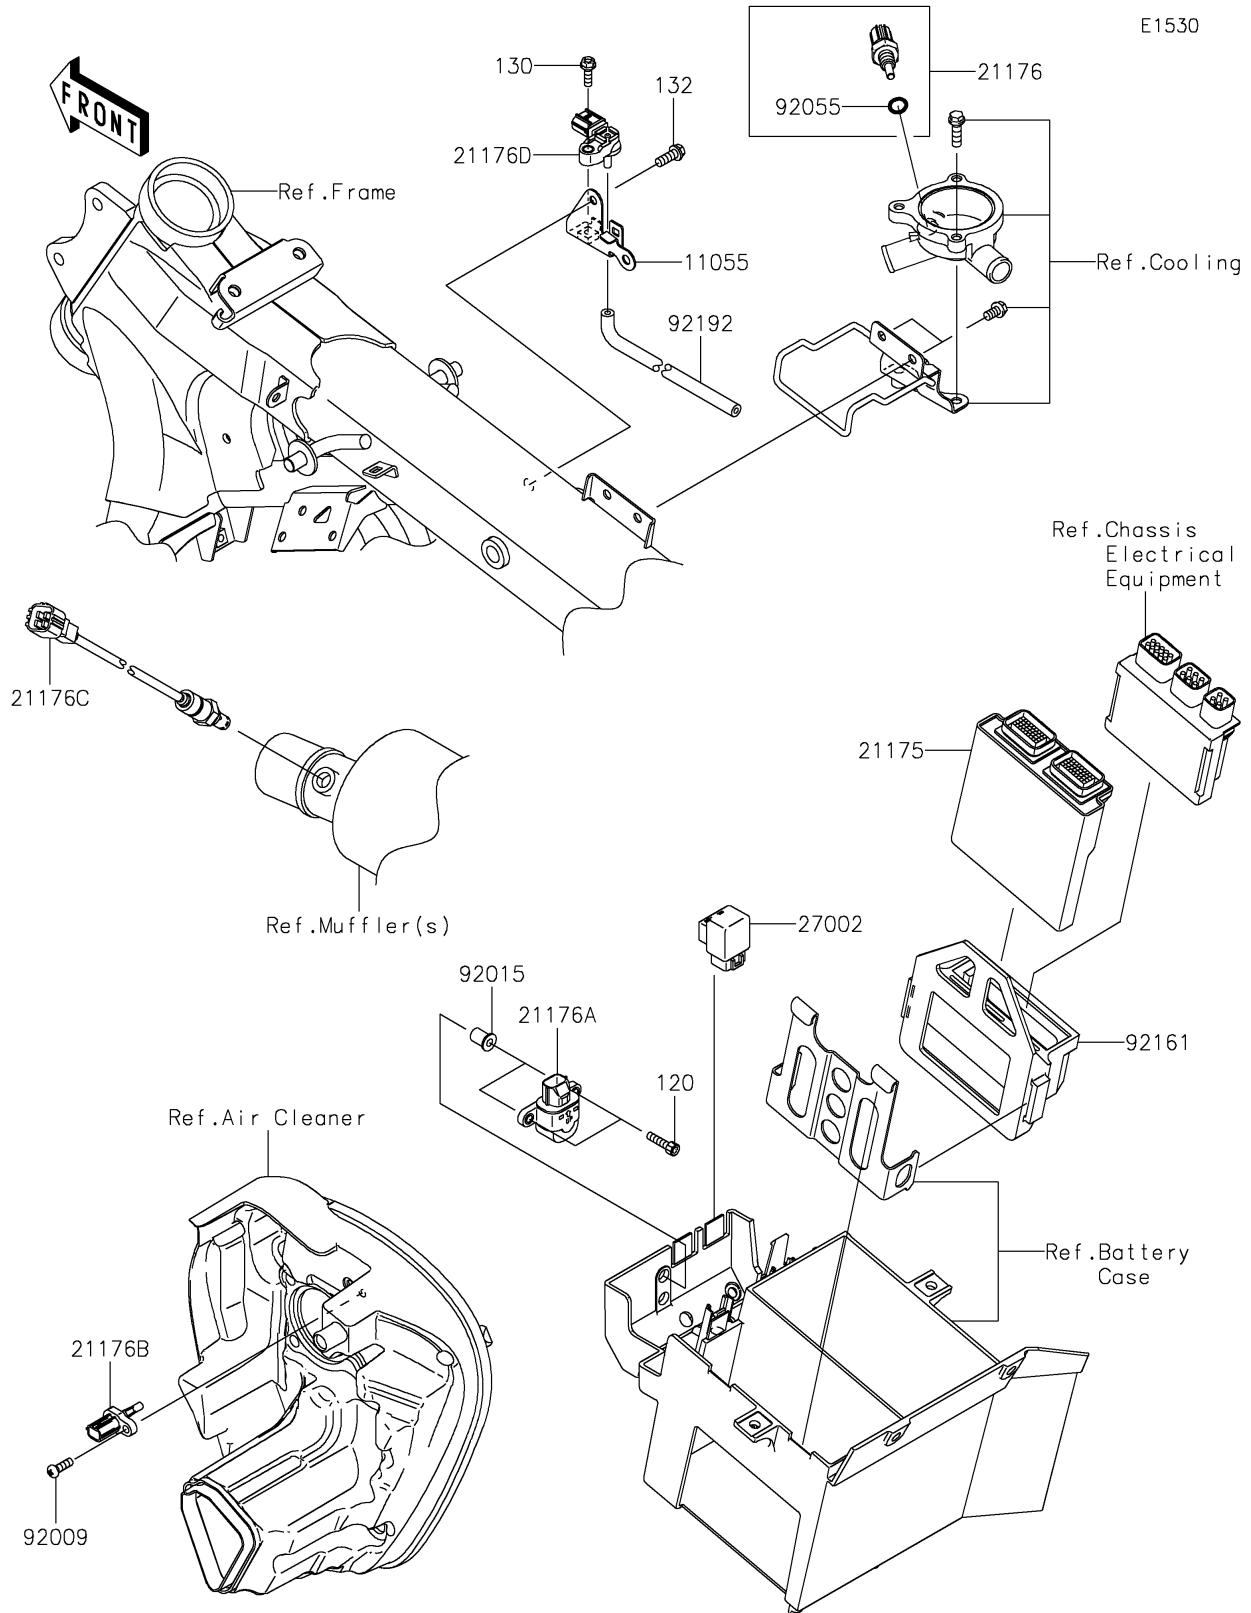

2016 VULCAN® 1700 VAQUERO® ABS

Kawasaki
Let the Good Times Roll®

PARTS DIAGRAM

Fuel Injection

2016 VULCAN® 1700 VAQUERO® ABS

Kawasaki
Let the Good Times Roll®

PARTS LIST Fuel Injection

ITEM NAME	PART NUMBER	QUANTITY
-----------	-------------	----------
