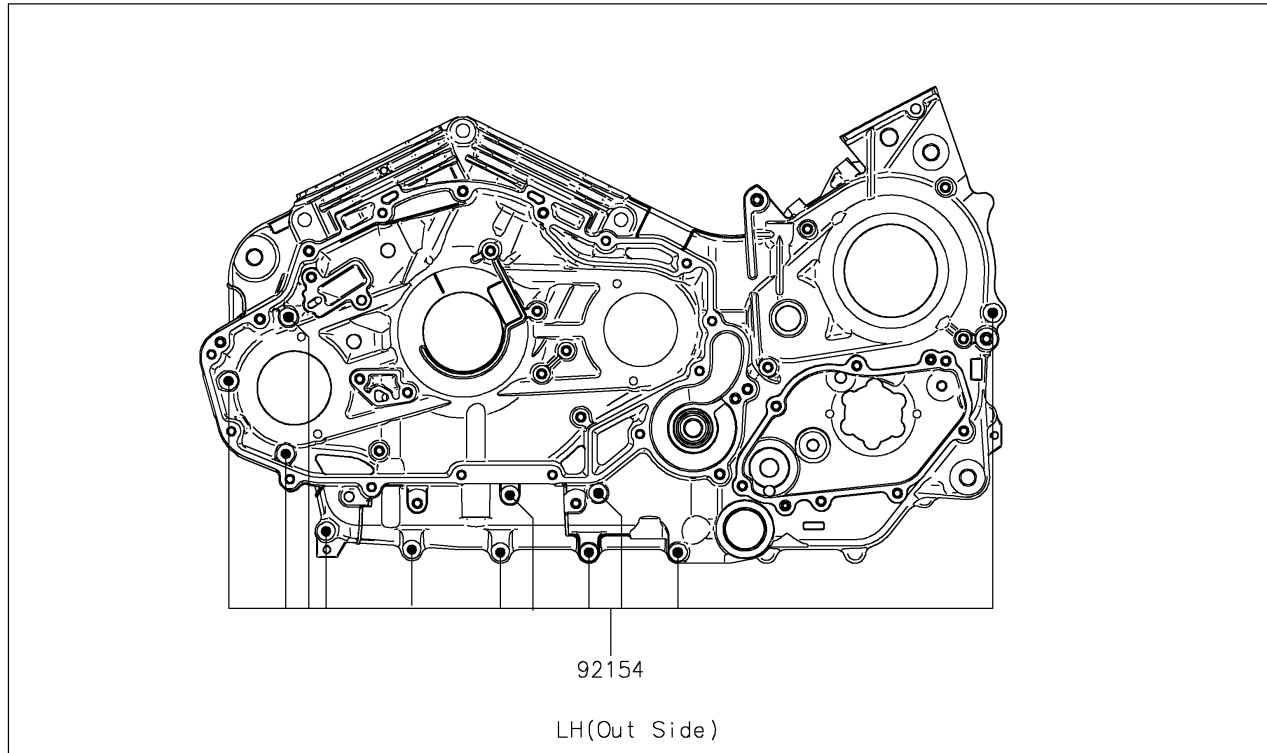

2020 VULCAN® 1700 VAQUERO® ABS

PARTS DIAGRAM

Crankcase Bolt Pattern

E1412

2020 VULCAN® 1700 VAQUERO® ABS

Kawasaki
Let the Good Times Roll®

PARTS LIST

Crankcase Bolt Pattern

ITEM NAME	PART NUMBER	QUANTITY
-----------	-------------	----------
