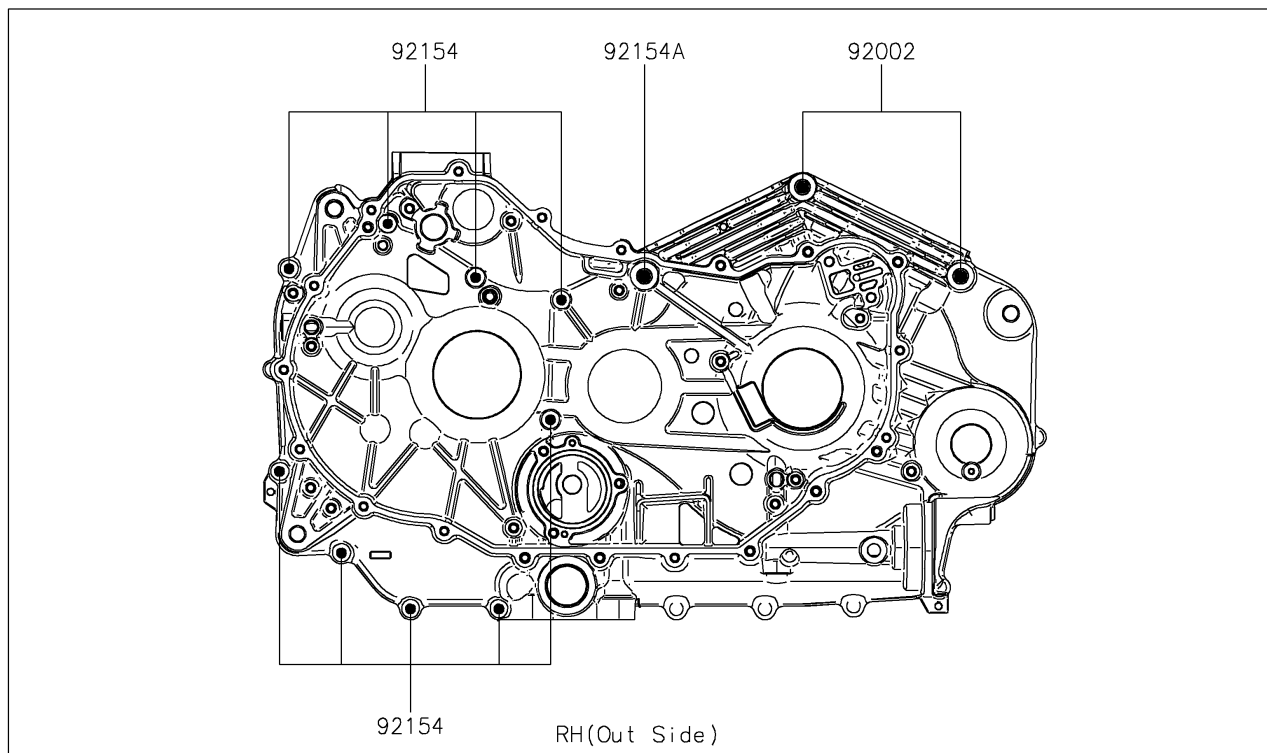

2020 VULCAN® 1700 VAQUERO® ABS

PARTS DIAGRAM

Crankcase Bolt Pattern

E1412

2020 VULCAN® 1700 VAQUERO® ABS

Kawasaki
Let the Good Times Roll®

PARTS LIST

Crankcase Bolt Pattern

ITEM NAME	PART NUMBER	QUANTITY
-----------	-------------	----------
