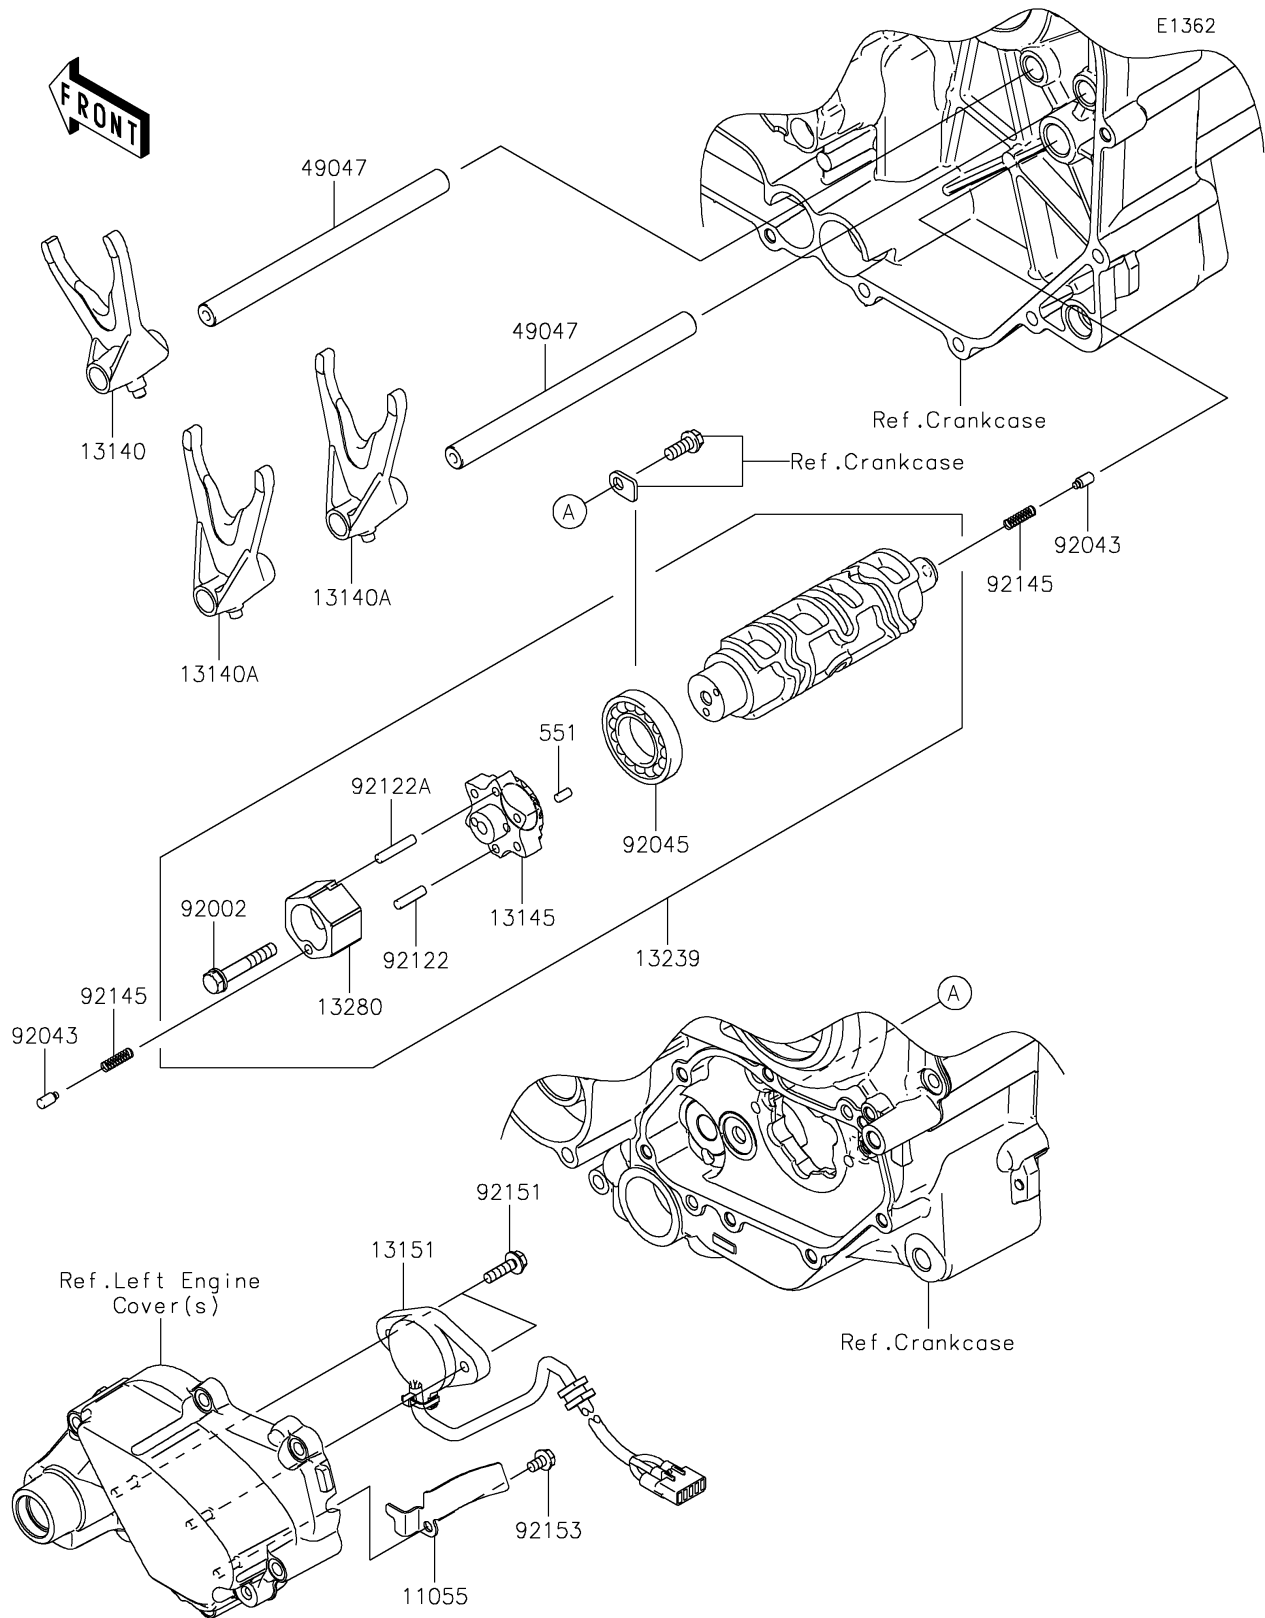

2016 VULCAN® 1700 VAQUERO® ABS

Kawasaki
Let the Good Times Roll®

PARTS DIAGRAM

Gear Change Drum/Shift Fork(s)

2016 VULCAN® 1700 VAQUERO® ABS

Kawasaki
Let the Good Times Roll®

PARTS LIST

Gear Change Drum/Shift Fork(s)

ITEM NAME

PART NUMBER

QUANTITY
