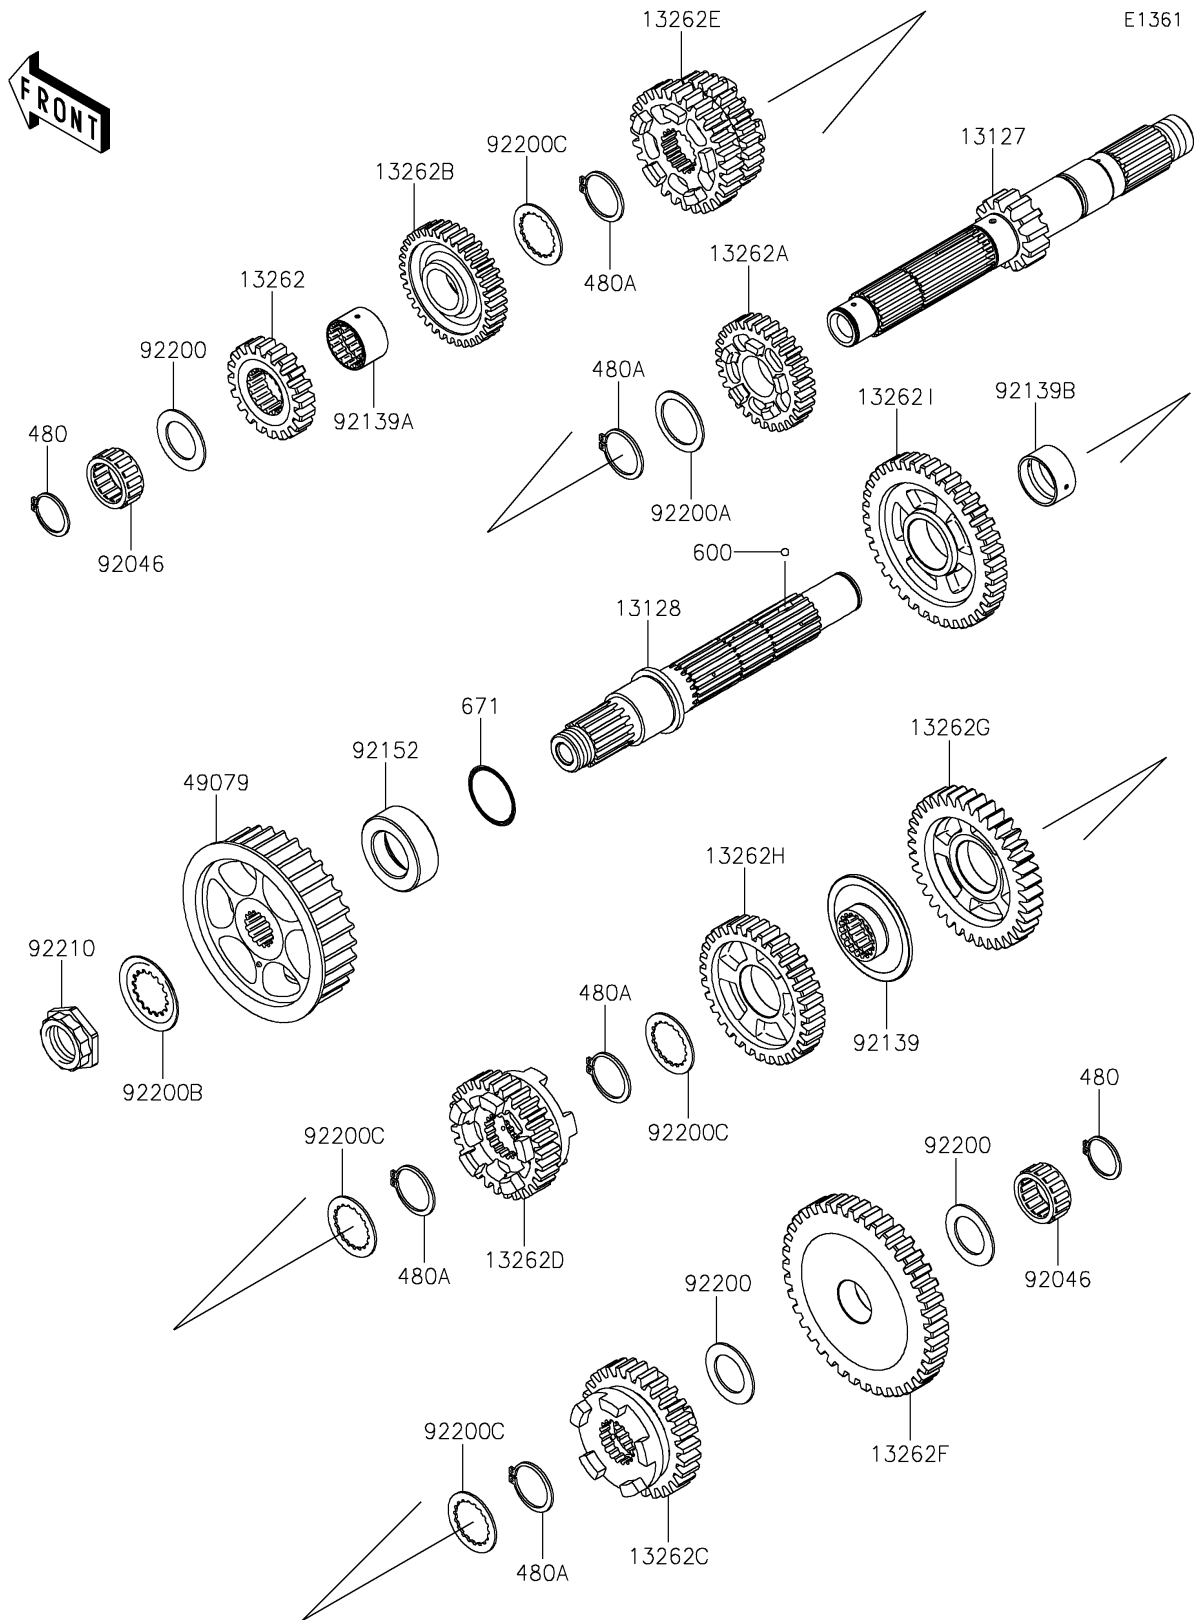

2020 VULCAN® 1700 VAQUERO® ABS

Kawasaki
Let the Good Times Roll®

PARTS DIAGRAM

Transmission

2020 VULCAN® 1700 VAQUERO® ABS

Kawasaki
Let the Good Times Roll®

PARTS LIST

Transmission

ITEM NAME	PART NUMBER	QUANTITY
-----------	-------------	----------
