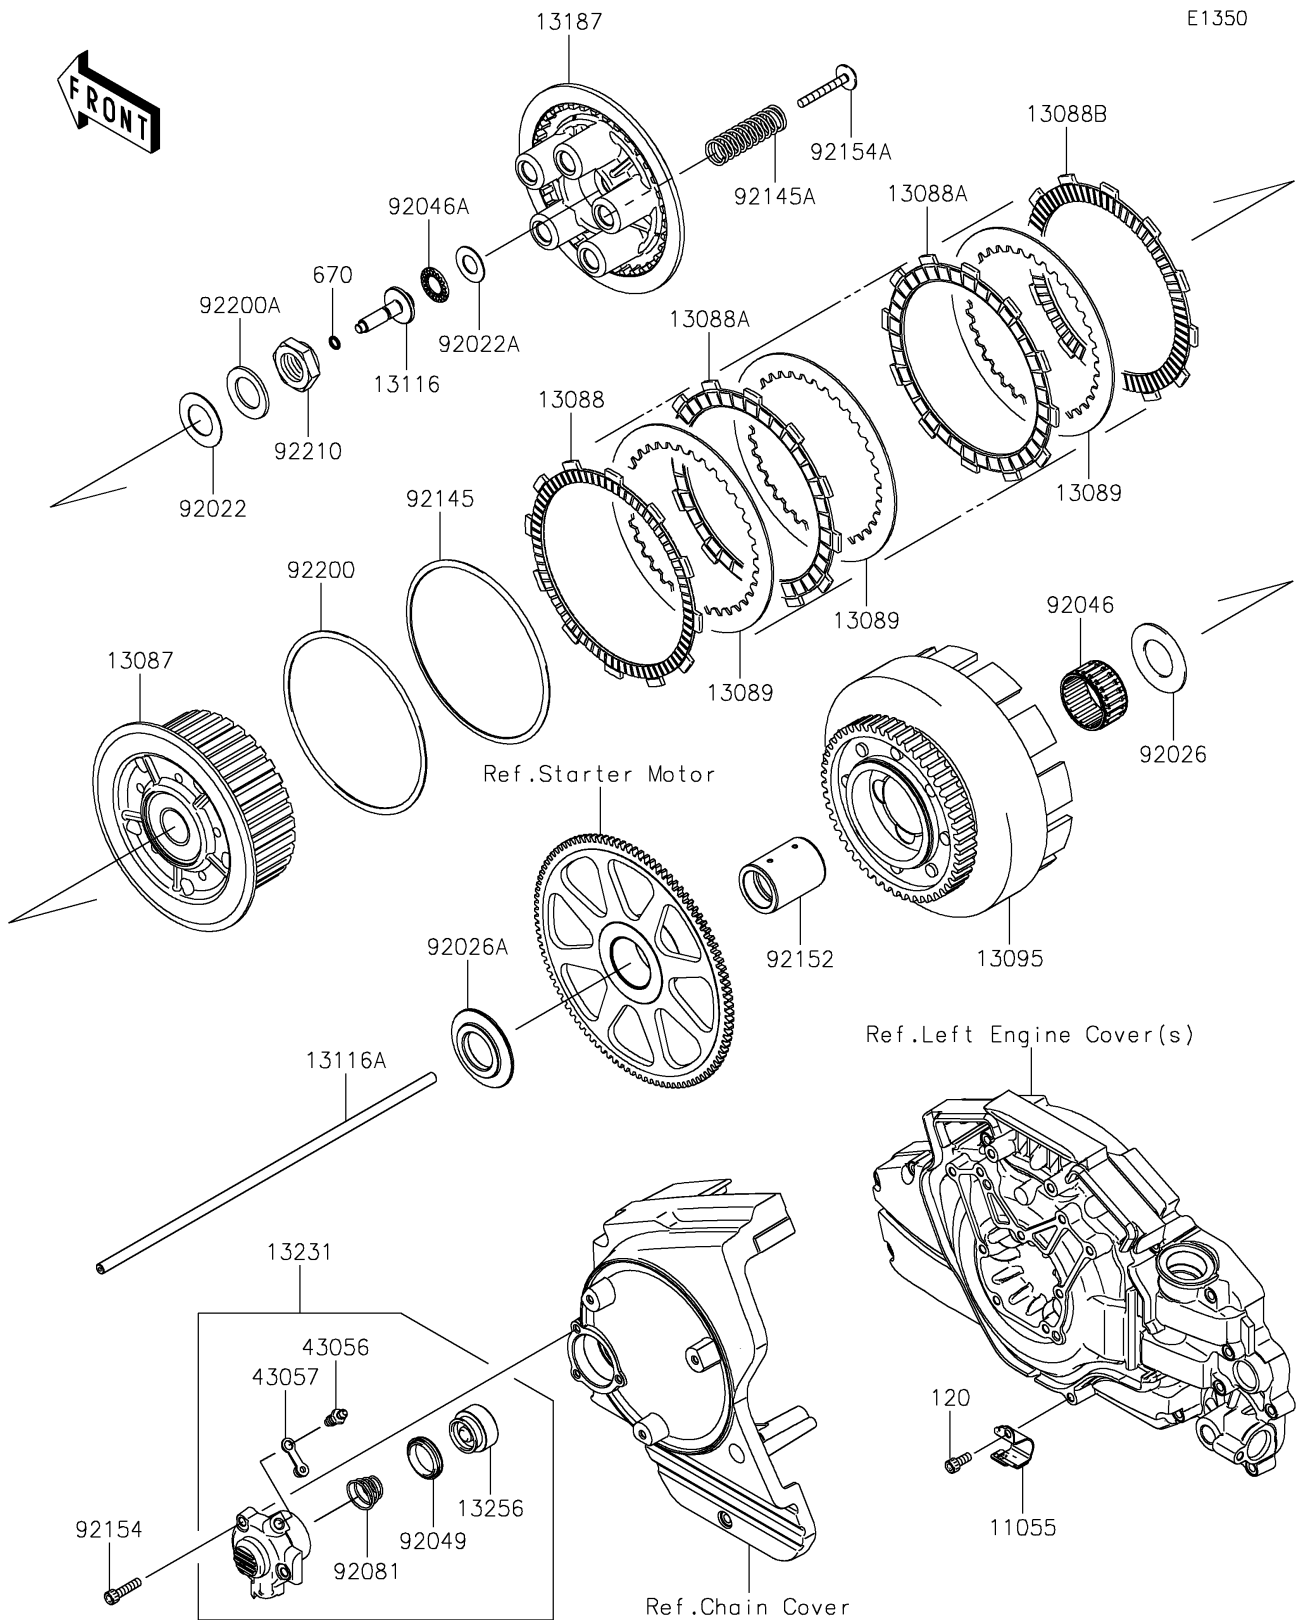

2016 VULCAN® 1700 VAQUERO® ABS

Kawasaki
Let the Good Times Roll®

PARTS DIAGRAM

Clutch

2016 VULCAN® 1700 VAQUERO® ABS

Kawasaki
Let the Good Times Roll®

PARTS LIST

Clutch

ITEM NAME	PART NUMBER	QUANTITY
-----------	-------------	----------
