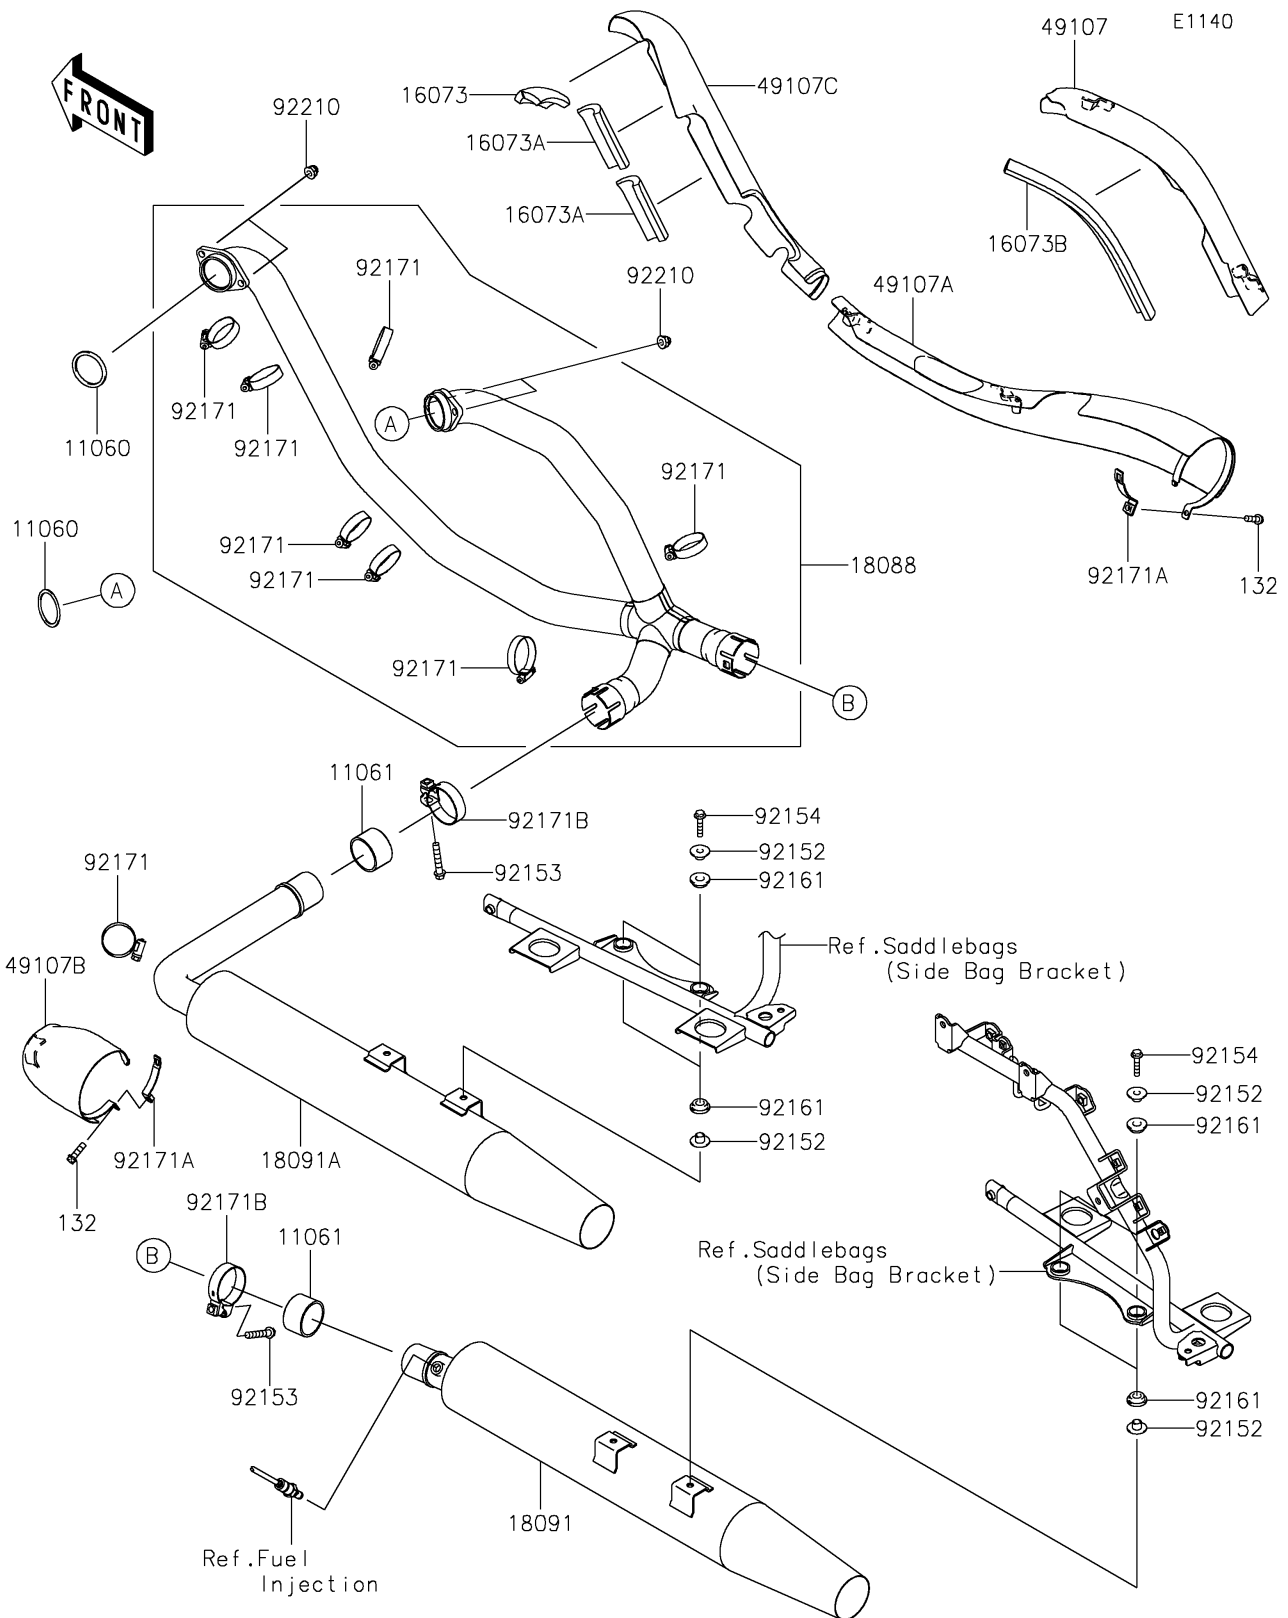

2020 VULCAN® 1700 VAQUERO® ABS

PARTS DIAGRAM

Muffler(s)

2020 VULCAN® 1700 VAQUERO® ABS

Kawasaki
Let the Good Times Roll®

PARTS LIST

Muffler(s)

ITEM NAME	PART NUMBER	QUANTITY
GASKET,EXHAUST PIPE (Ref # 11060)	11060-1119	2
GASKET,MUFFLER CONNECTING (Ref # 11061)	11061-0240	2
BOLT-FLANGED-SMALL,6X20 (Ref # 132)	132BC0620	2
INSULATOR (Ref # 16073)	16073-0125	1
INSULATOR (Ref # 16073A)	16073-0126	2
INSULATOR (Ref # 16073B)	16073-0128	1
PIPE-EXHAUST (Ref # 18088)	18088-0414	1
BODY-COMP-MUFFLER,RH (Ref # 18091)	18091-0938	1
BODY-COMP-MUFFLER,LH (Ref # 18091A)	18091-0955	1
COVER-EXHAUST PIPE,RR (Ref # 49107)	49107-0167	1
COVER-EXHAUST PIPE,FR-R (Ref # 49107A)	49107-0168	1
COVER-EXHAUST PIPE,LH (Ref # 49107B)	49107-0169	1
COVER-EXHAUST PIPE,FR-F (Ref # 49107C)	49107-0172	1
COLLAR,8.8X12X10.6 (Ref # 92152)	92152-0082	8
BOLT,8X45 (Ref # 92153)	92153-0702	2
BOLT,FLANGED,8X32 (Ref # 92154)	92154-0136	4
DAMPER (Ref # 92161)	92161-0135	8
CLAMP (Ref # 92171)	92171-0072	8
CLAMP (Ref # 92171A)	92171-0294	2
CLAMP (Ref # 92171B)	92171-0358	2
NUT,CAP,8MM (Ref # 92210)	92210-1132	4