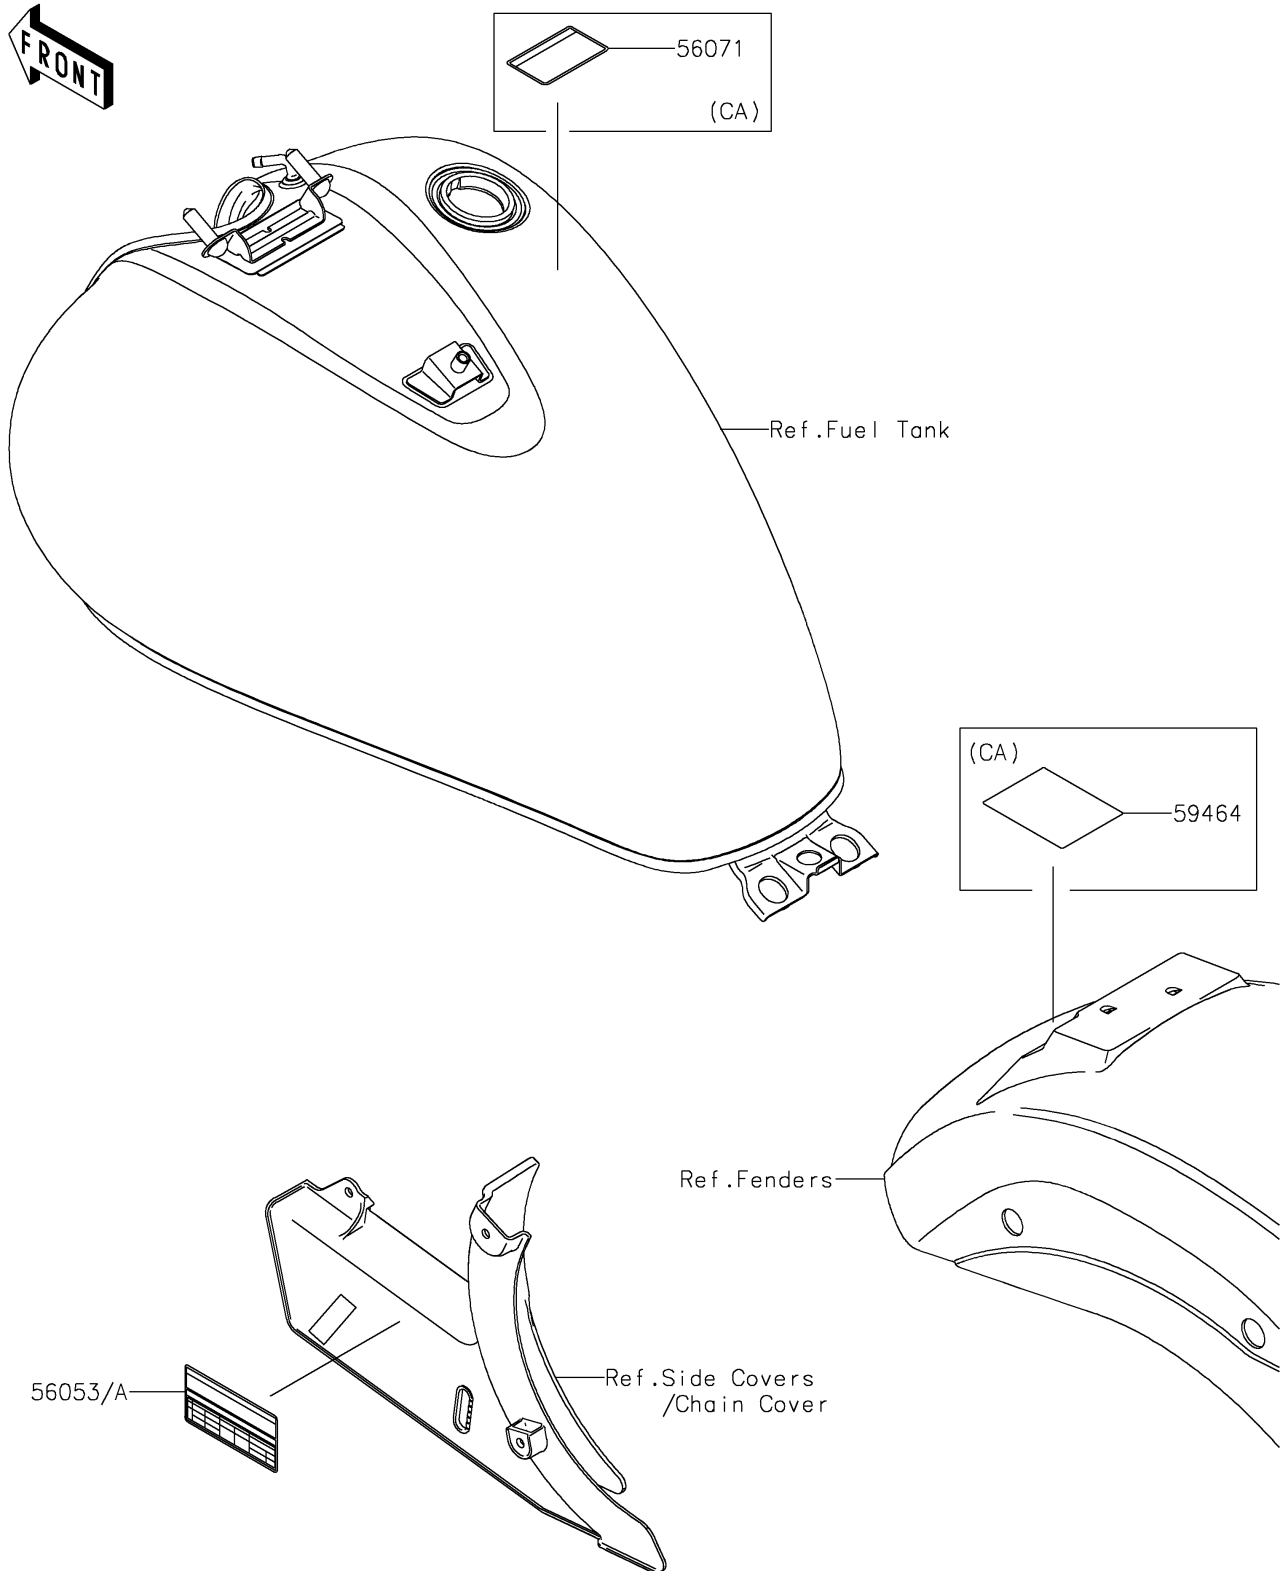

2019 VULCAN® 900 CLASSIC LT

PARTS DIAGRAM

Labels

F2860

2019 VULCAN® 900 CLASSIC LT

PARTS LIST

Labels

ITEM NAME

PART NUMBER

QUANTITY
