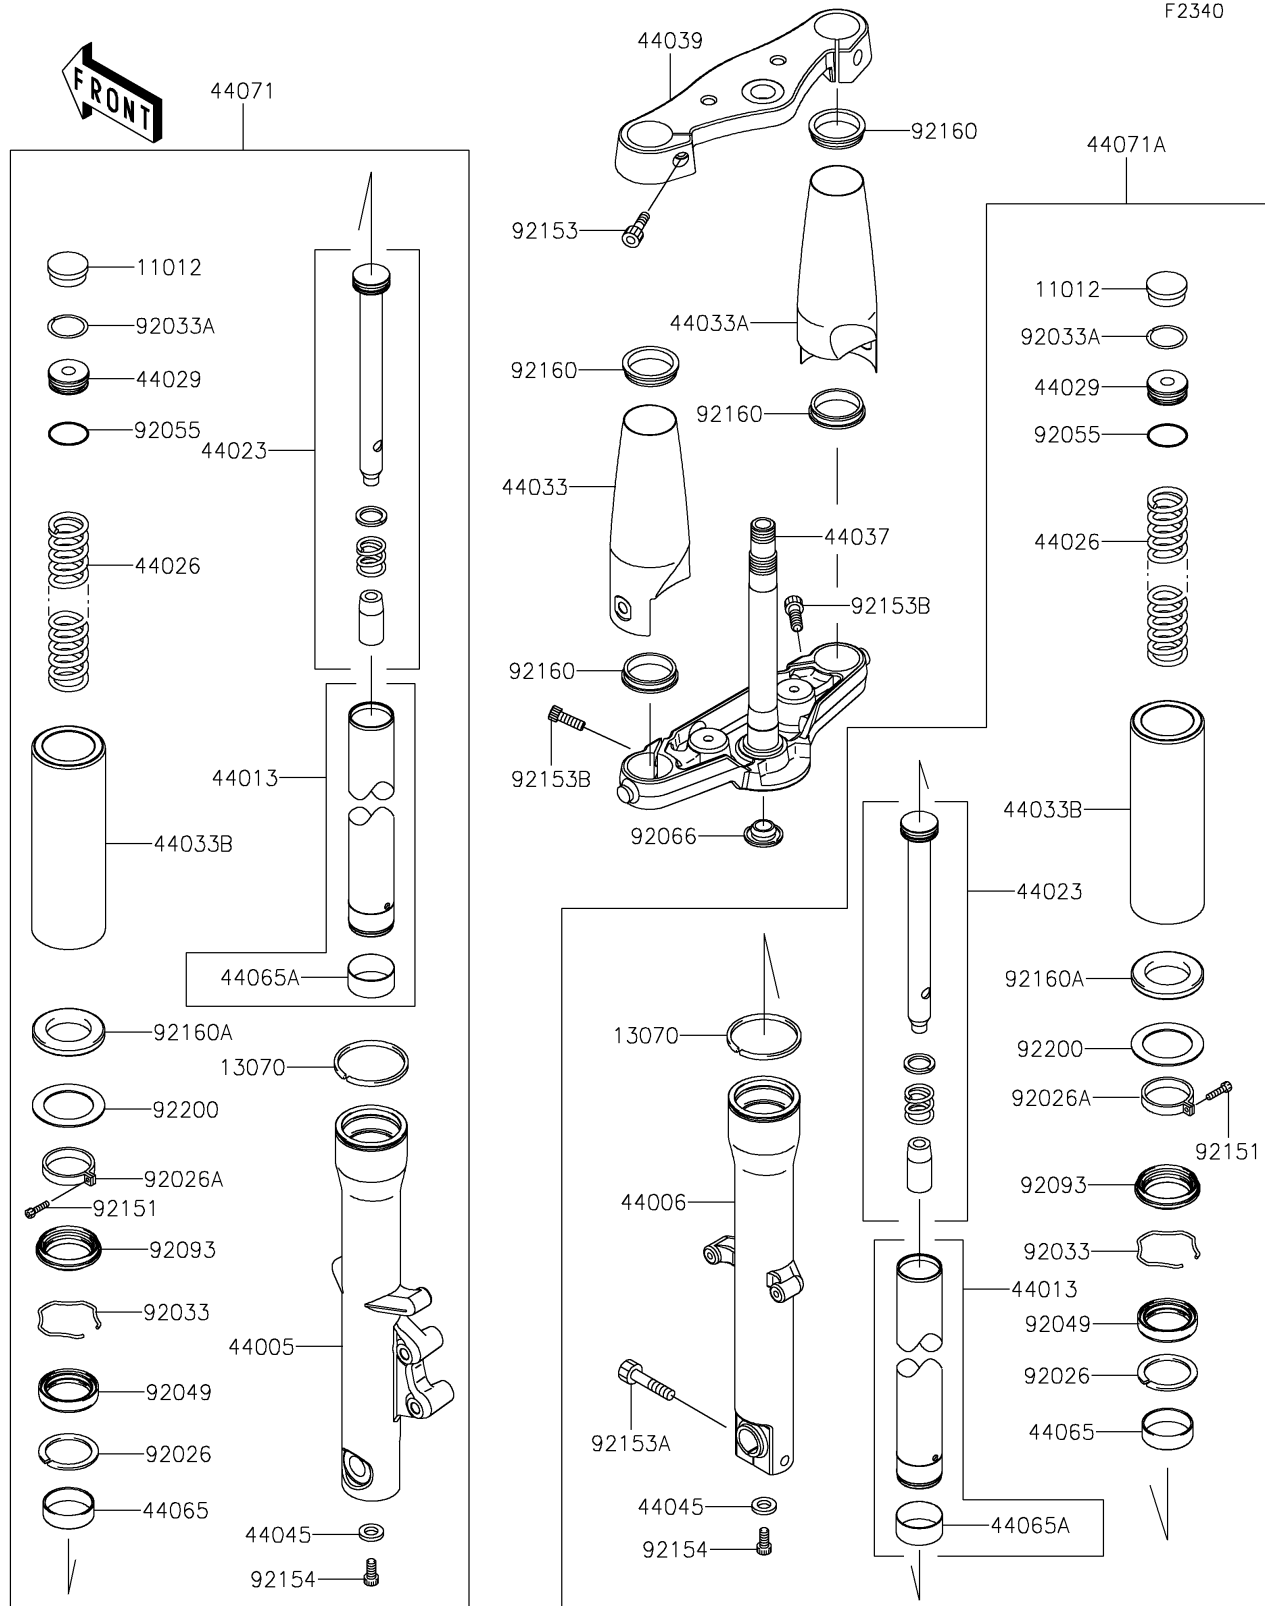

## PARTS DIAGRAM

### Front Fork

F2340

## PARTS LIST

### Front Fork

ITEM NAME	PART NUMBER	QUANTITY
-----------	-------------	----------

---