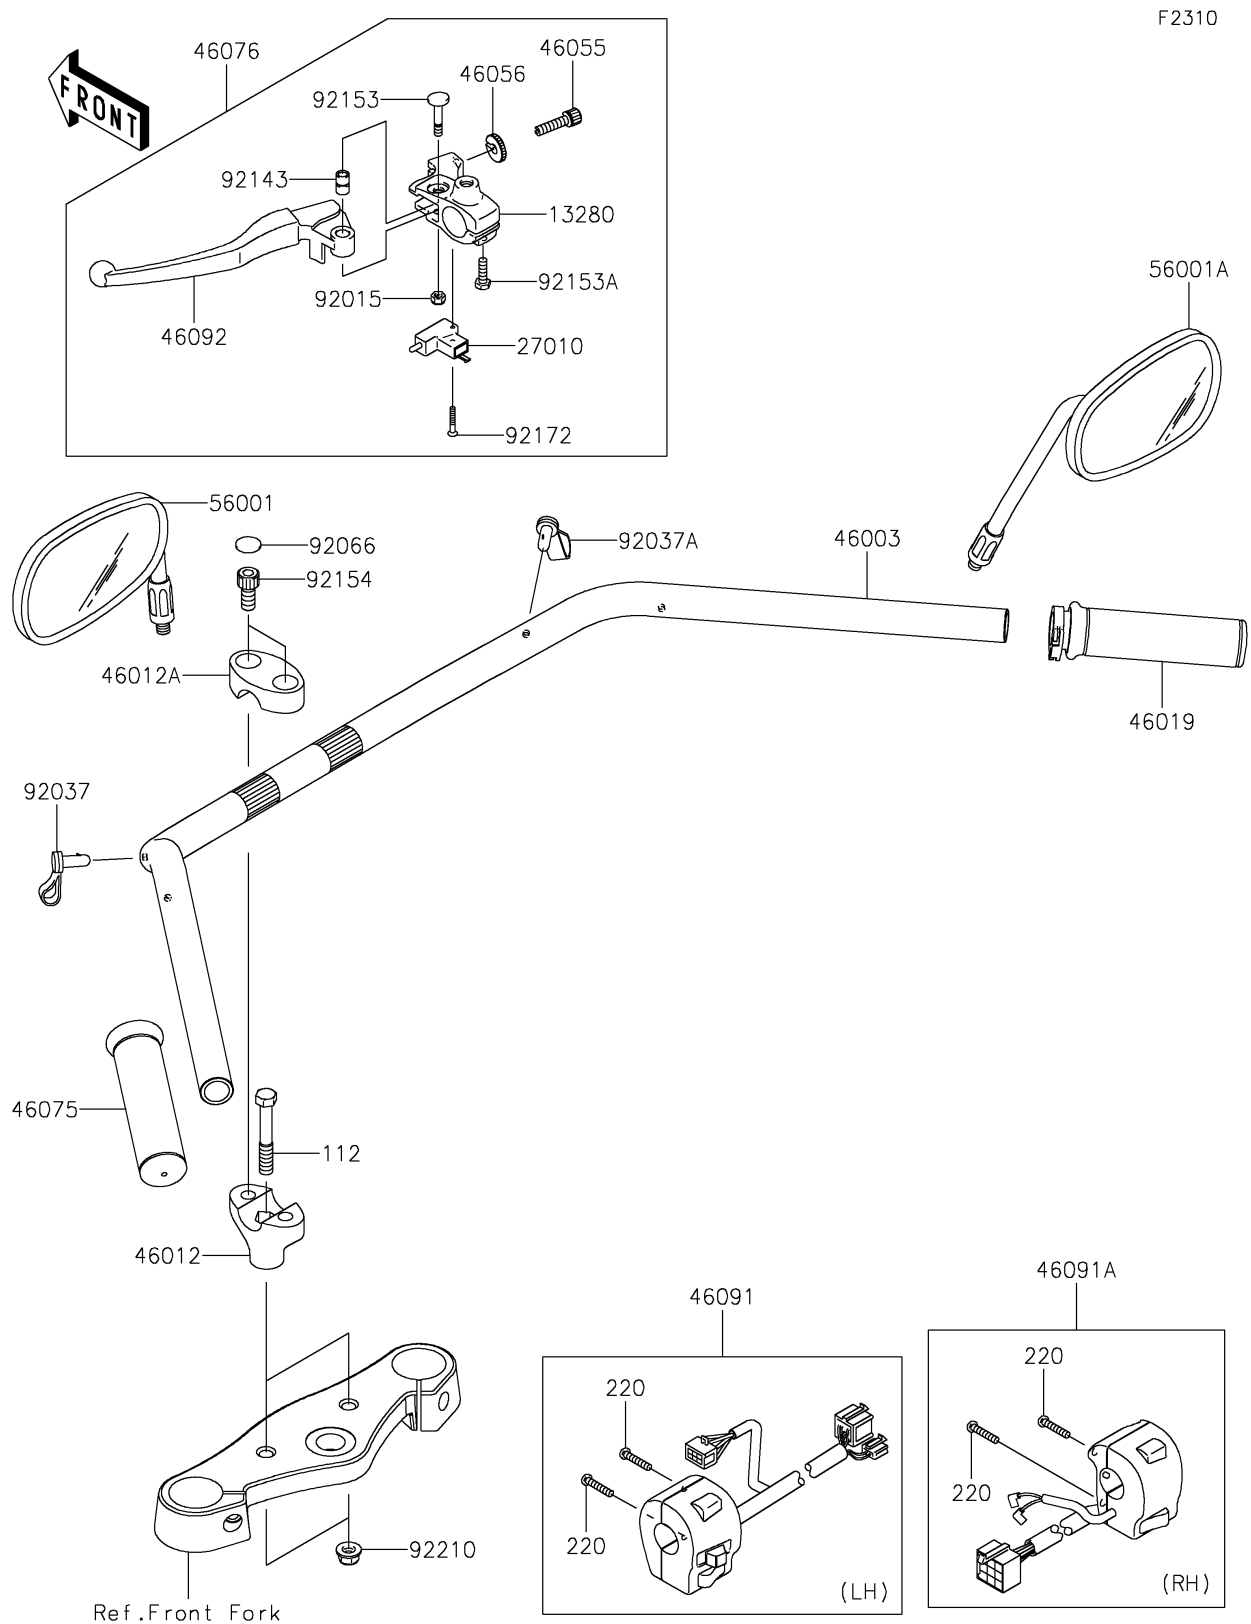

2018 VULCAN® 900 CLASSIC LT

PARTS DIAGRAM

Handlebar

2018 VULCAN® 900 CLASSIC LT

PARTS LIST

Handlebar

ITEM NAME	PART NUMBER	QUANTITY
-----------	-------------	----------
