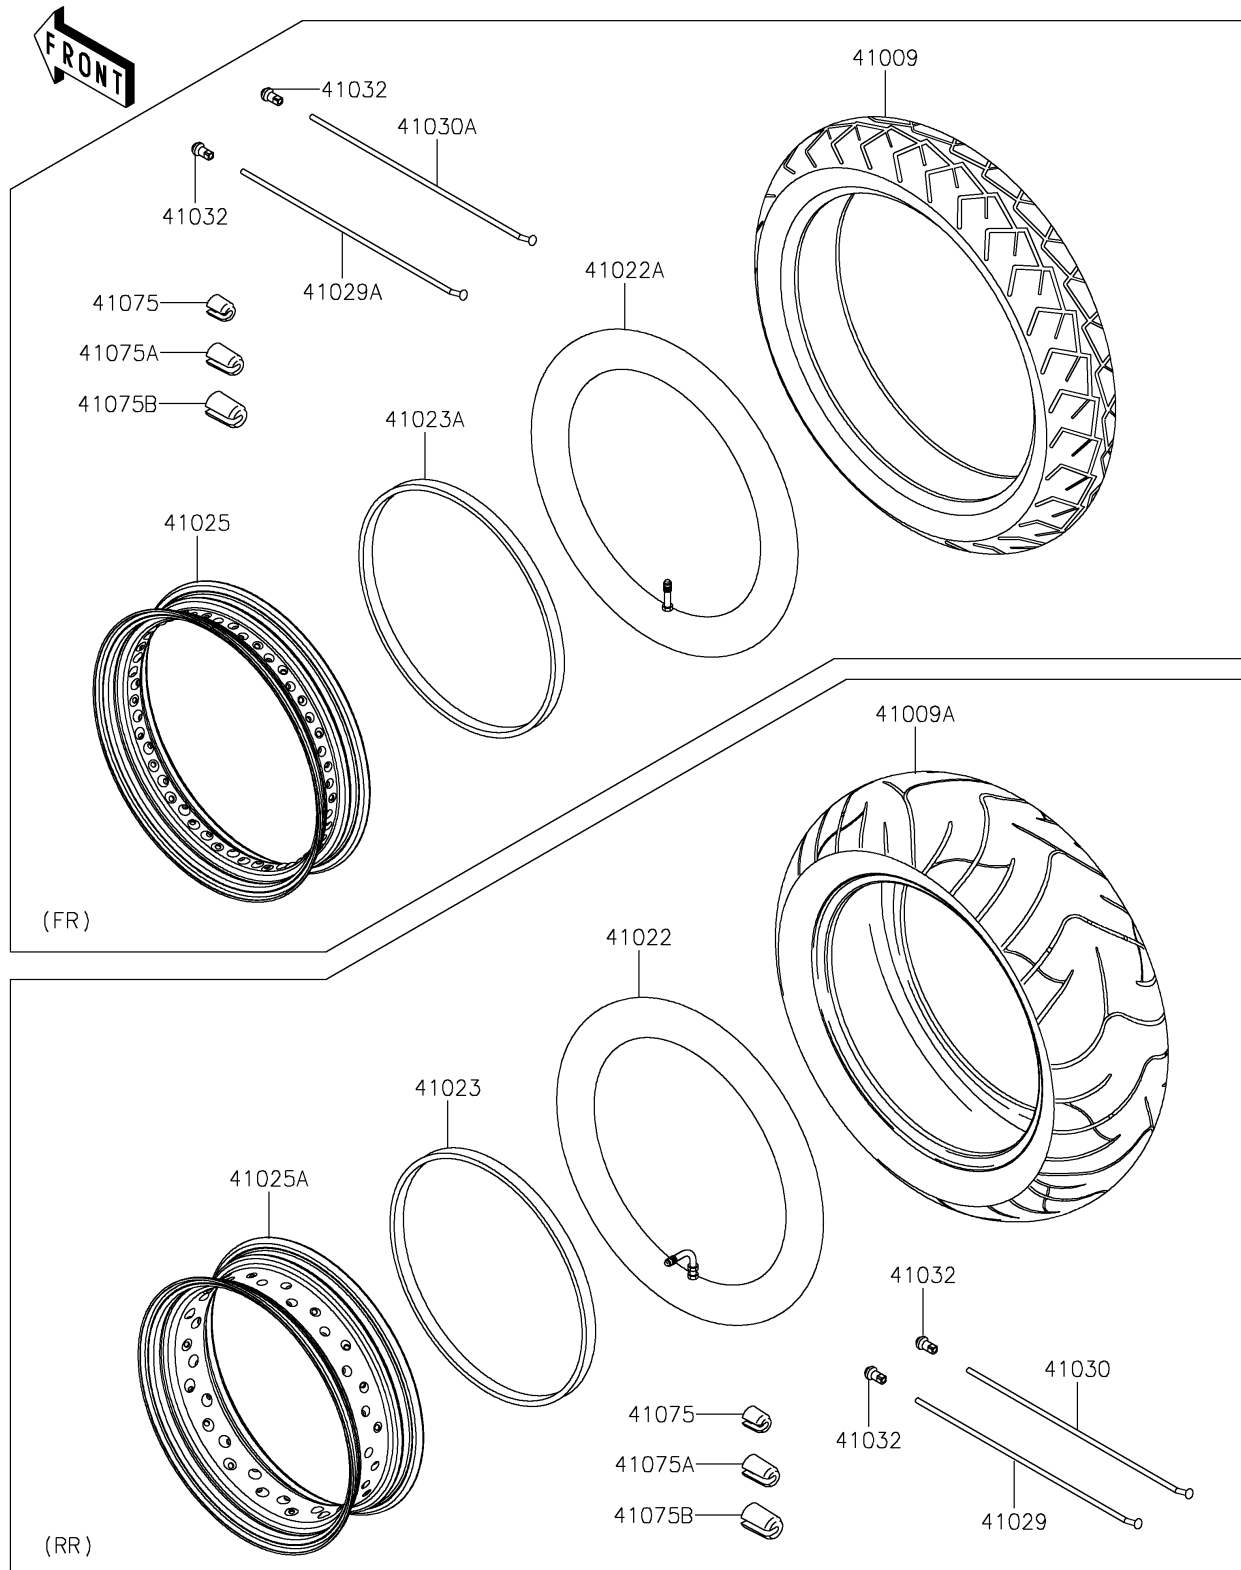

2019 VULCAN® 900 CLASSIC LT

PARTS DIAGRAM

Tires

F2210

2019 VULCAN® 900 CLASSIC LT

PARTS LIST

Tires

ITEM NAME	PART NUMBER	QUANTITY
-----------	-------------	----------
