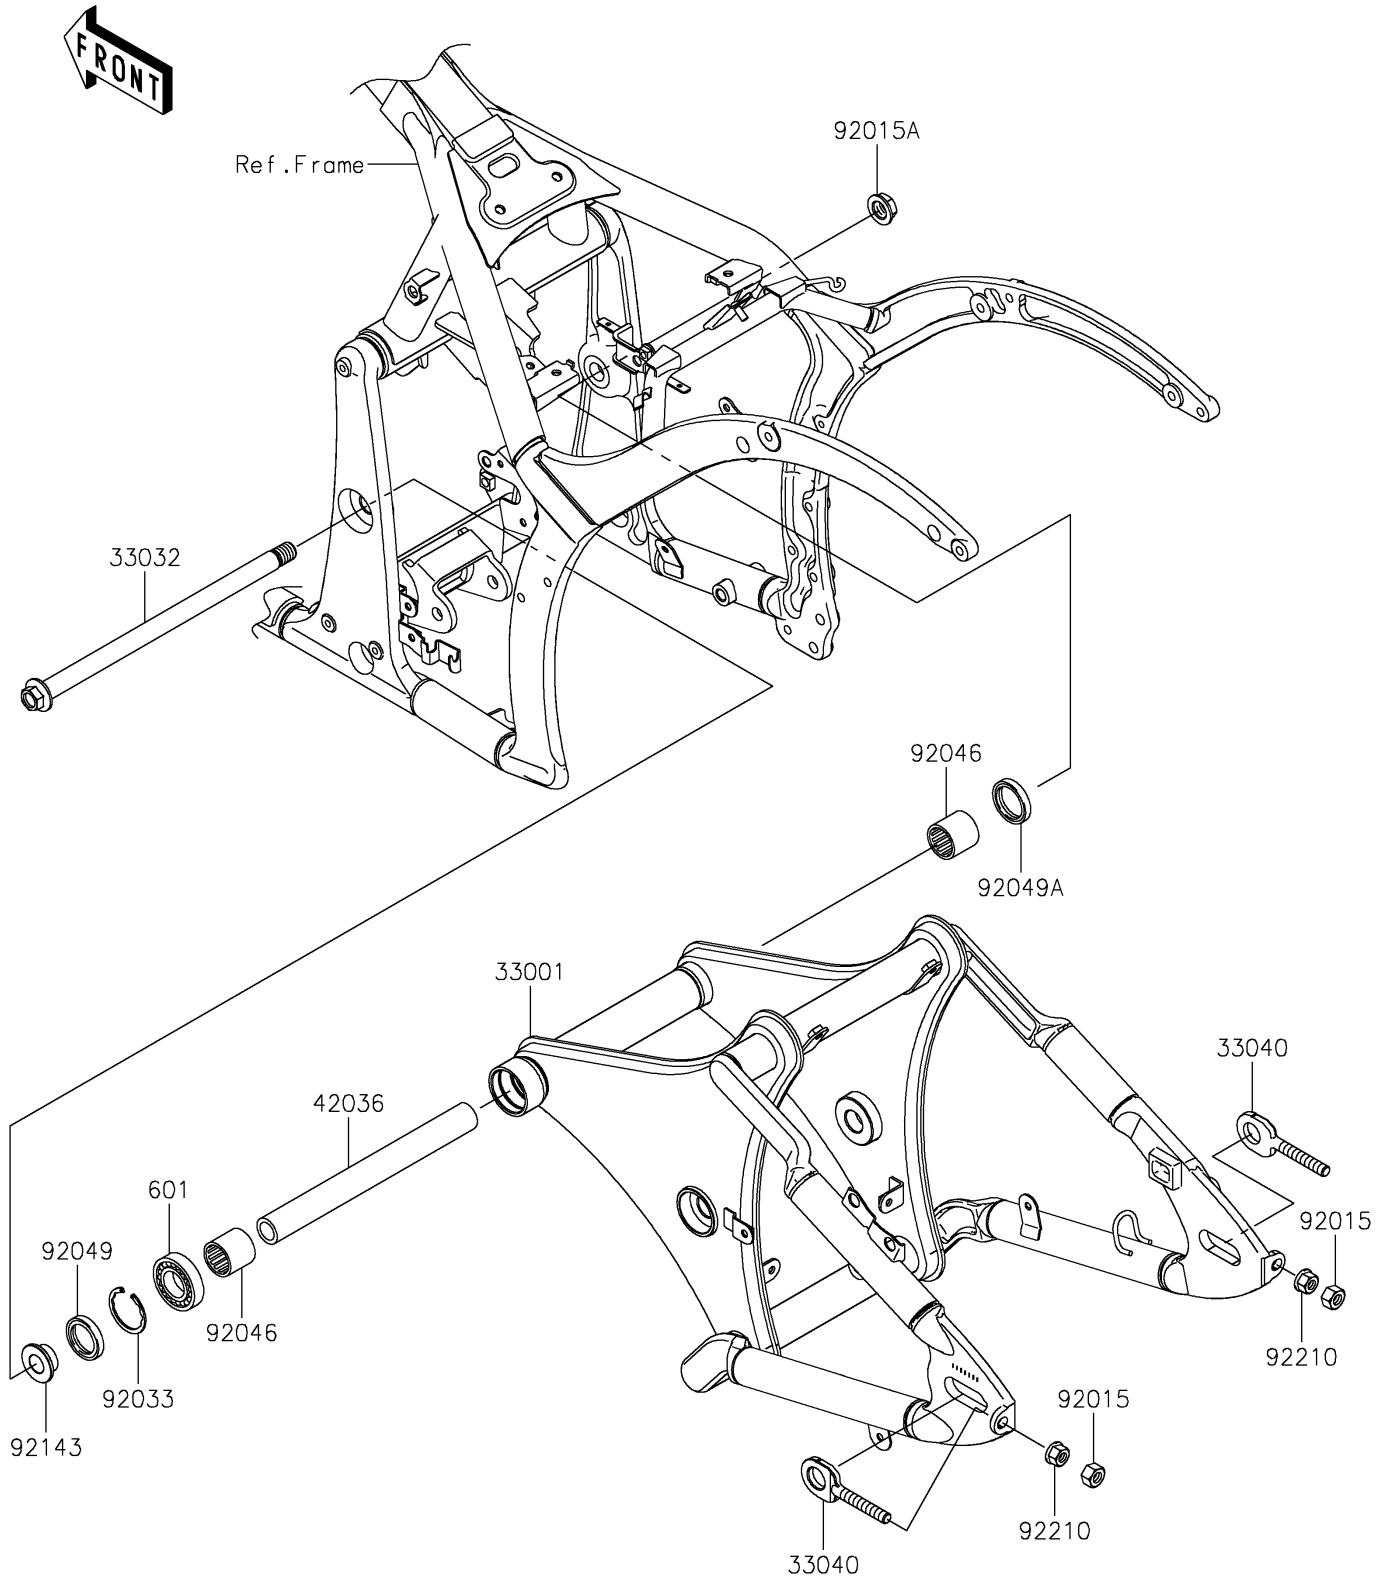

2019 VULCAN® 900 CLASSIC LT

PARTS DIAGRAM

Swingarm

F2141

2019 VULCAN® 900 CLASSIC LT

PARTS LIST

Swingarm

ITEM NAME

PART NUMBER

QUANTITY
