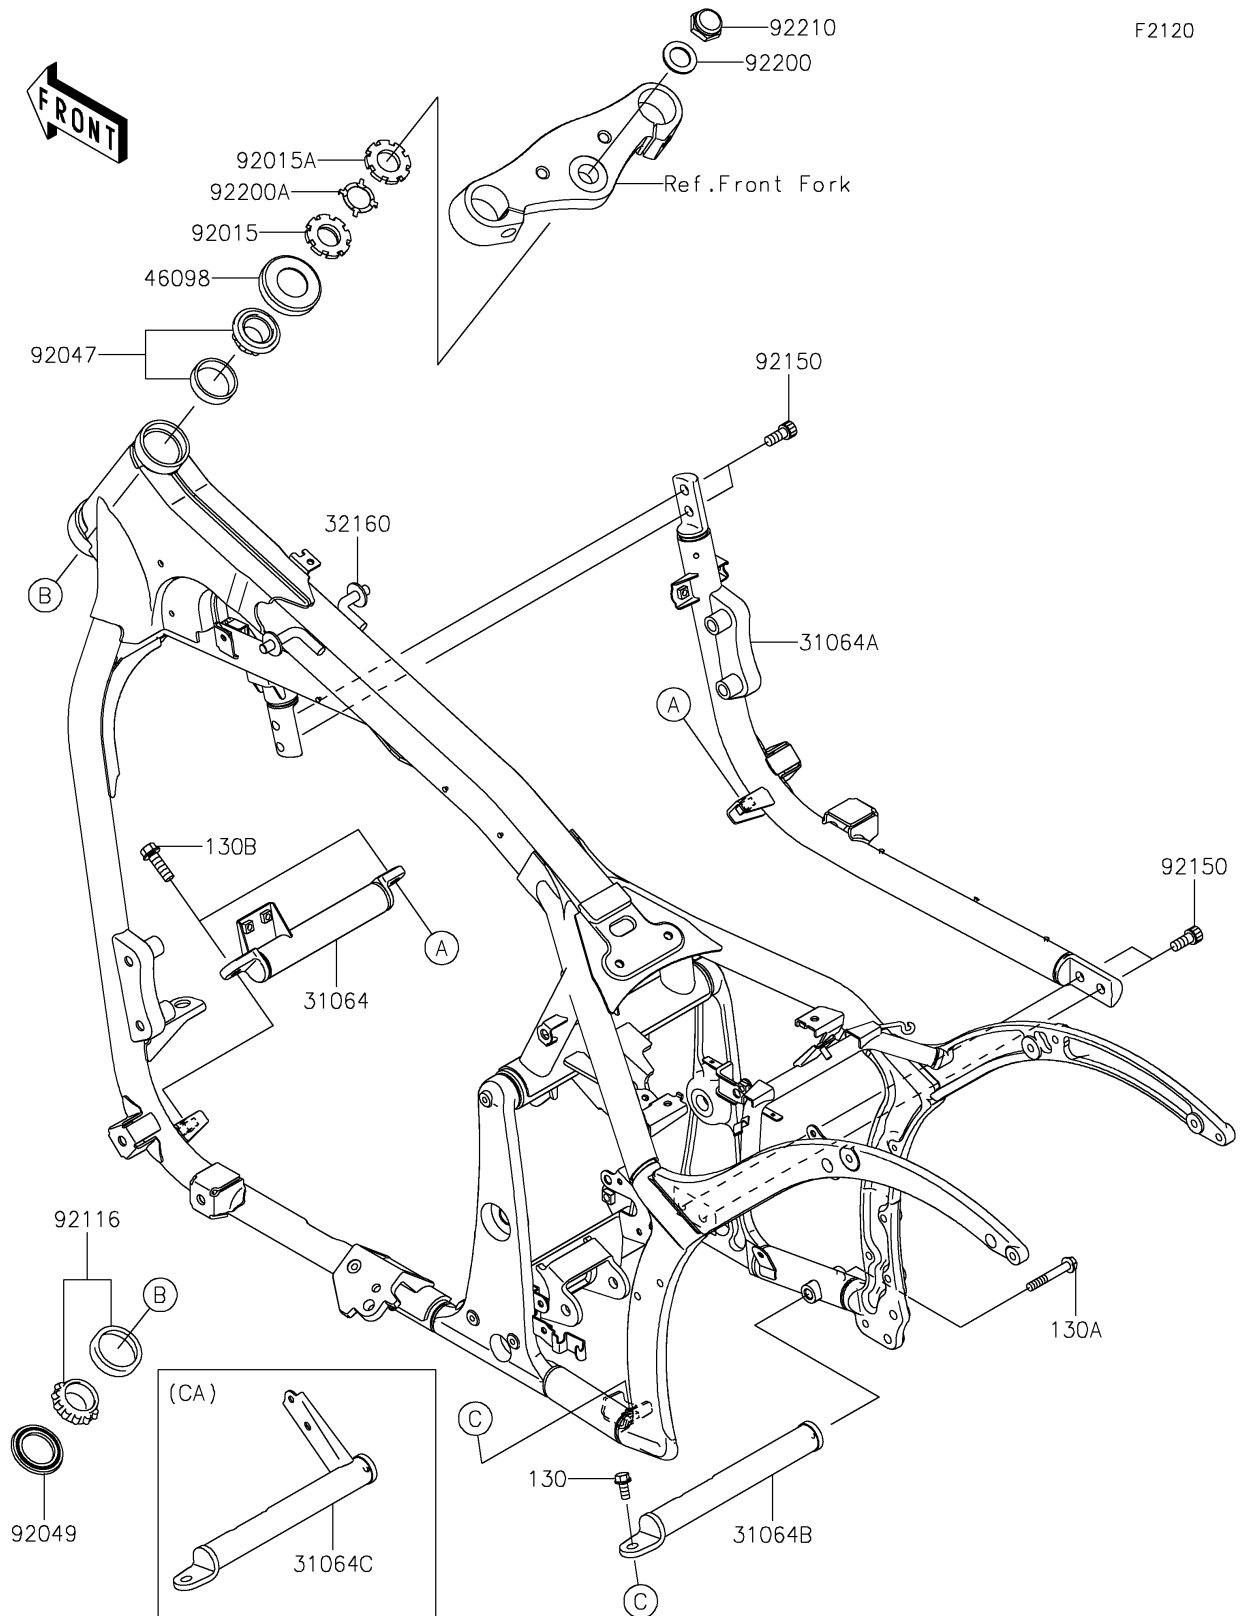

2018 VULCAN® 900 CLASSIC LT

PARTS DIAGRAM

Frame

2018 VULCAN® 900 CLASSIC LT

PARTS LIST

Frame

ITEM NAME	PART NUMBER	QUANTITY
-----------	-------------	----------
