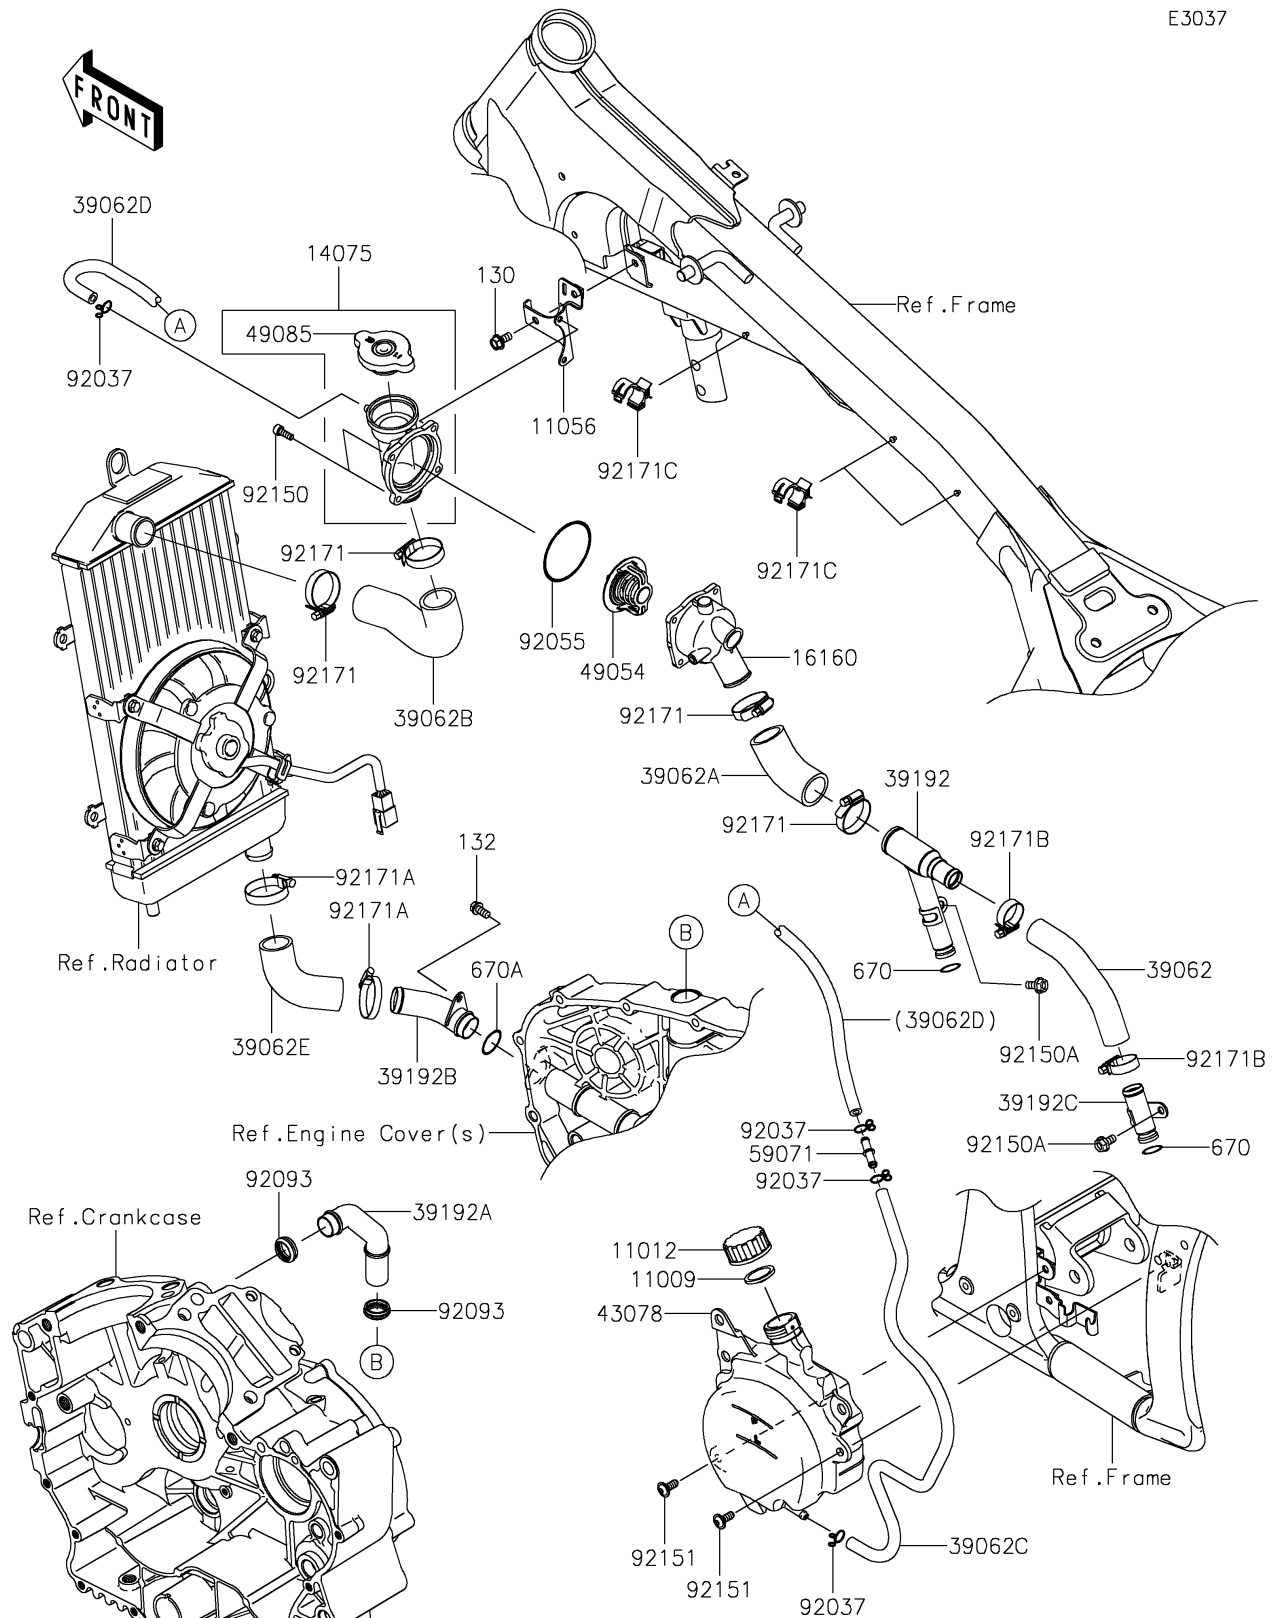

2019 VULCAN® 900 CLASSIC LT

PARTS DIAGRAM

Water Pipe

E3037

2019 VULCAN® 900 CLASSIC LT

PARTS LIST

Water Pipe

ITEM NAME	PART NUMBER	QUANTITY
-----------	-------------	----------
