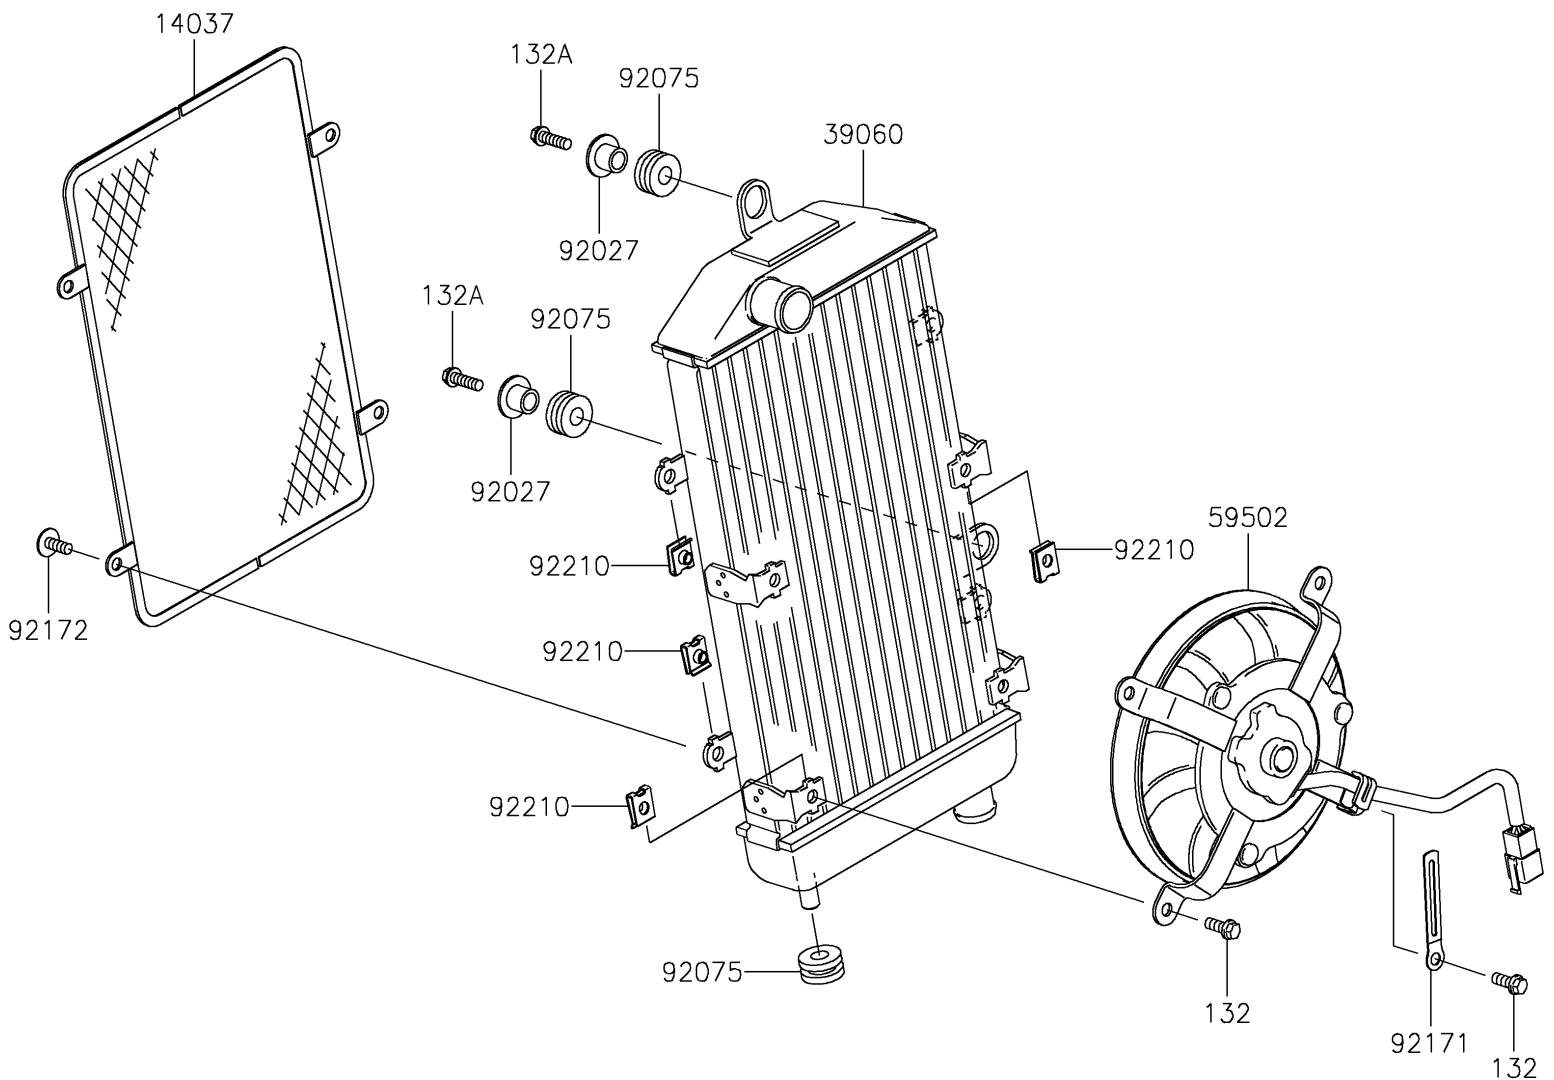

2019 VULCAN® 900 CLASSIC LT

PARTS DIAGRAM

Radiator

E3032

2019 VULCAN® 900 CLASSIC LT

PARTS LIST

Radiator

ITEM NAME	PART NUMBER	QUANTITY
-----------	-------------	----------
