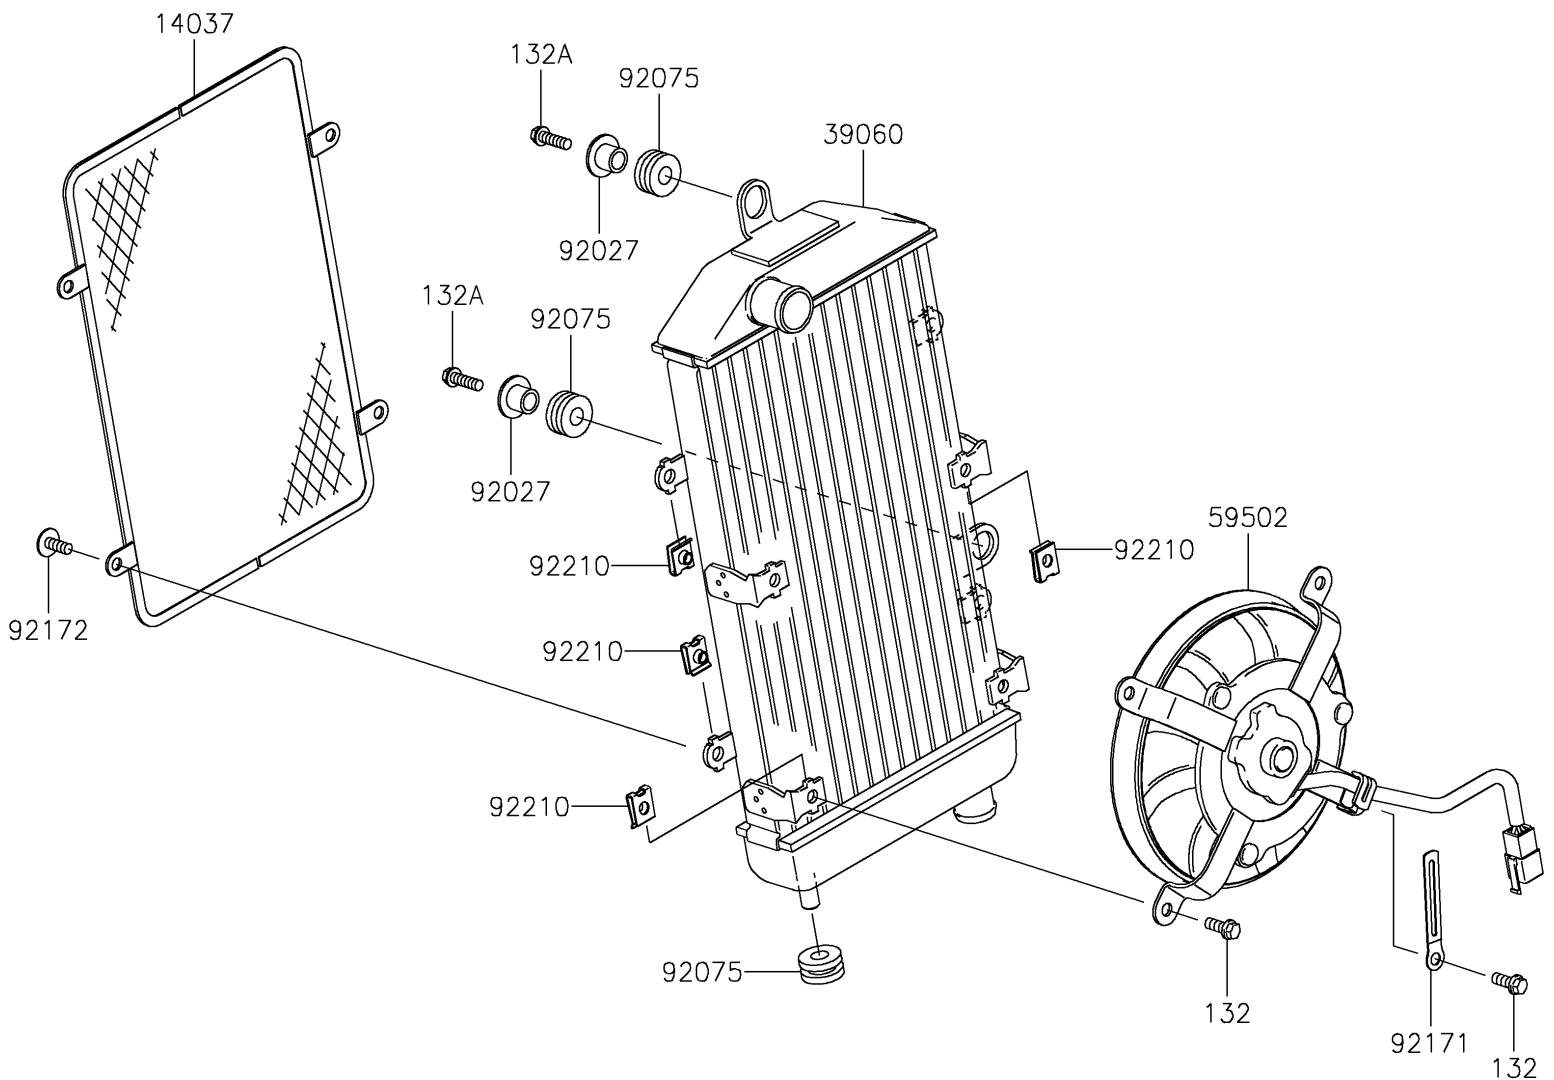

2018 VULCAN® 900 CLASSIC LT

PARTS DIAGRAM

Radiator

E3032

2018 VULCAN® 900 CLASSIC LT

PARTS LIST

Radiator

ITEM NAME	PART NUMBER	QUANTITY
-----------	-------------	----------
