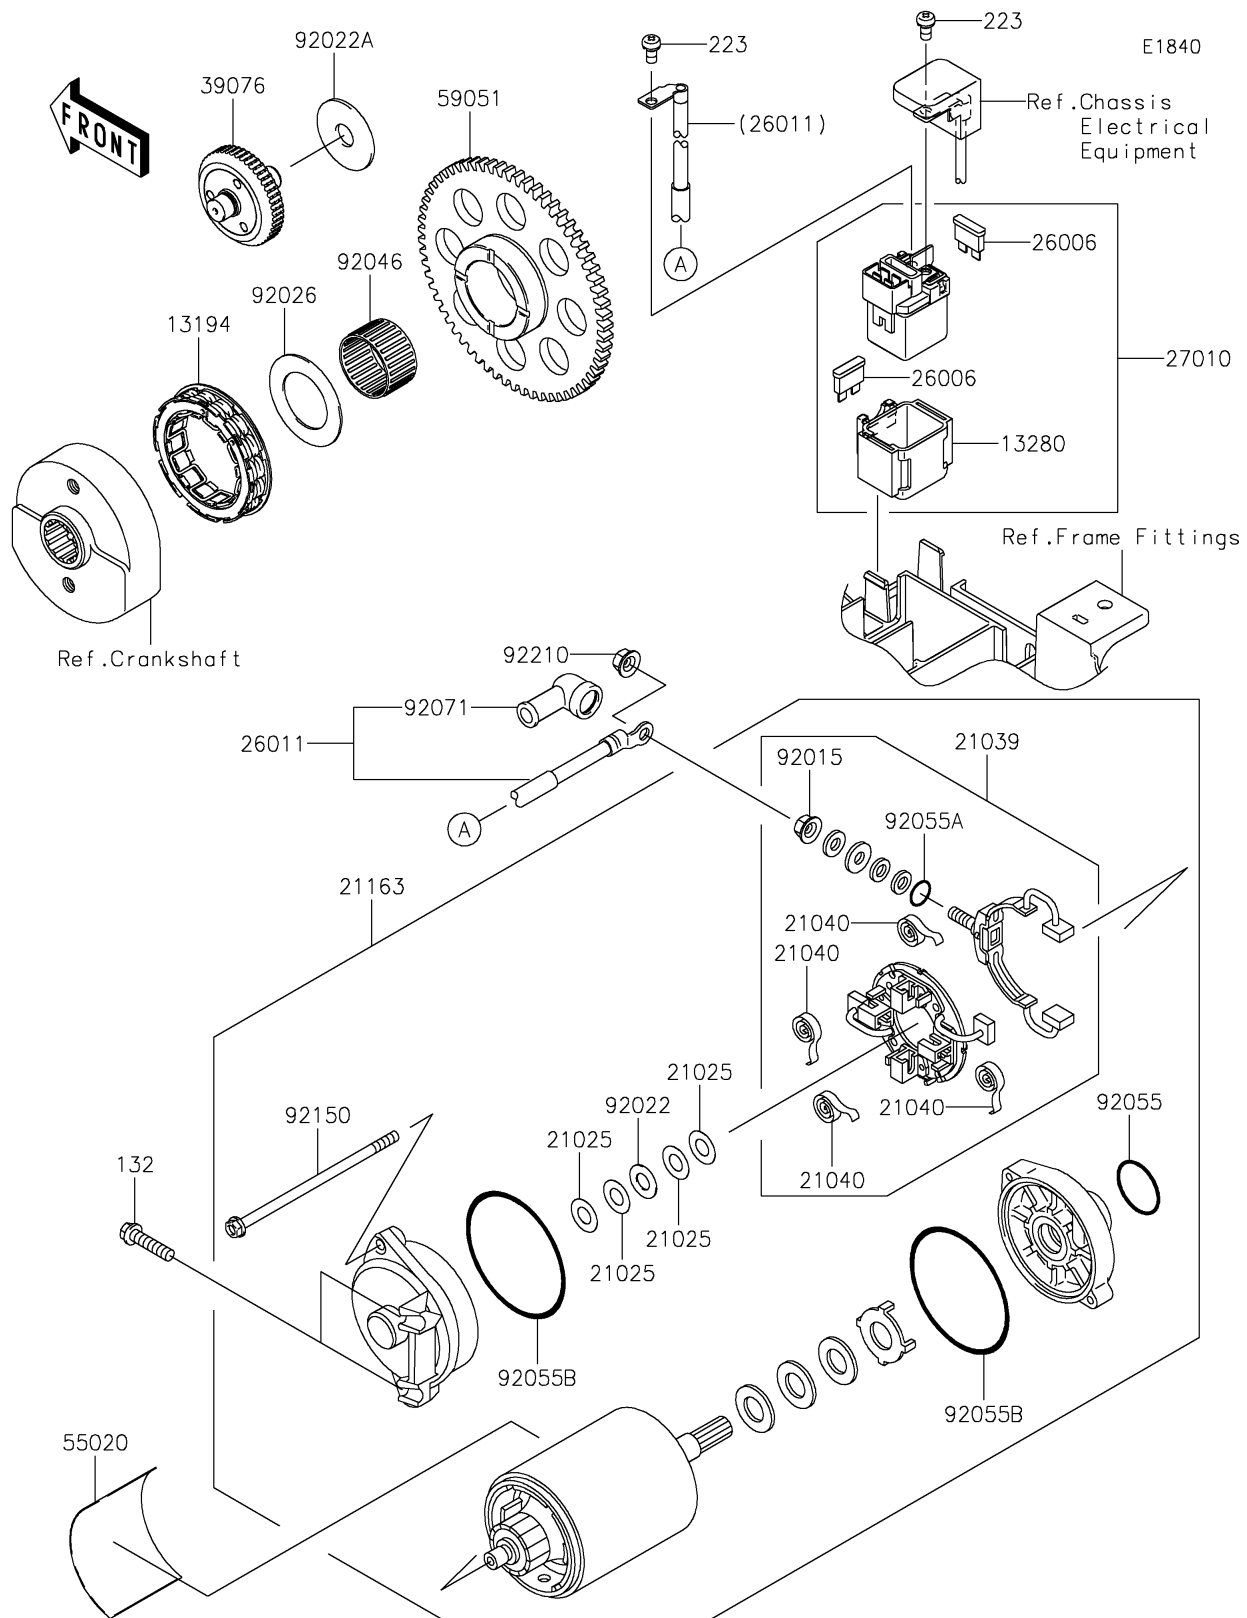

2019 VULCAN® 900 CLASSIC LT

PARTS DIAGRAM

Starter Motor

2019 VULCAN® 900 CLASSIC LT

PARTS LIST

Starter Motor

ITEM NAME	PART NUMBER	QUANTITY
-----------	-------------	----------
