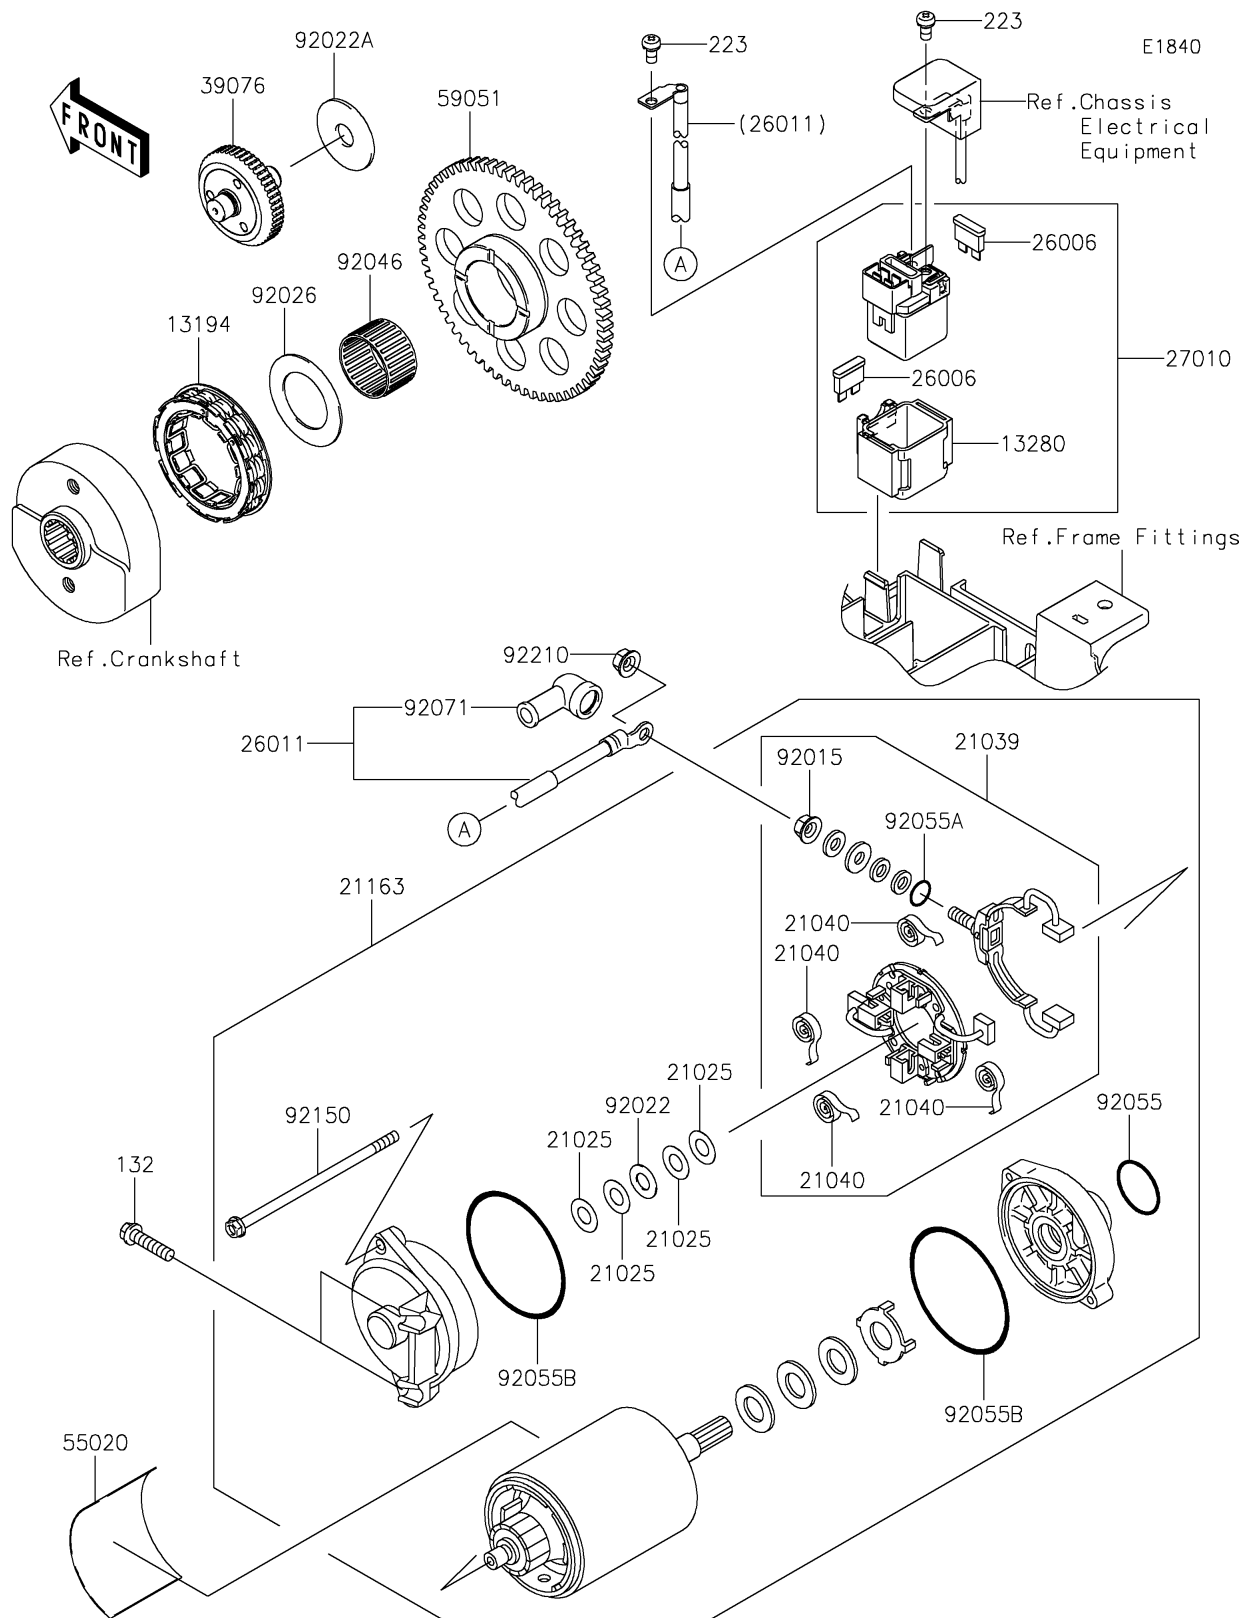

2018 VULCAN® 900 CLASSIC LT

PARTS DIAGRAM

Starter Motor

2018 VULCAN® 900 CLASSIC LT

PARTS LIST

Starter Motor

ITEM NAME	PART NUMBER	QUANTITY
-----------	-------------	----------
