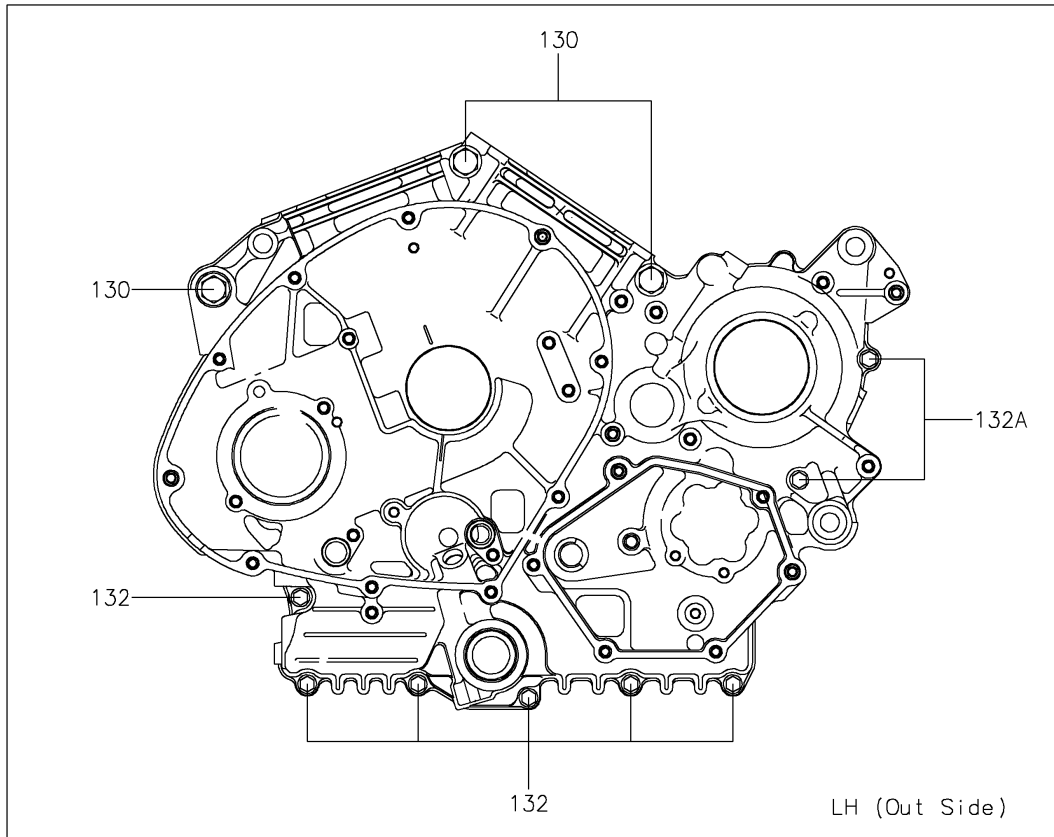

2018 VULCAN® 900 CLASSIC LT

PARTS DIAGRAM

Crankcase Bolt Pattern

E1412

2018 VULCAN® 900 CLASSIC LT

PARTS LIST

Crankcase Bolt Pattern

ITEM NAME	PART NUMBER	QUANTITY
-----------	-------------	----------
