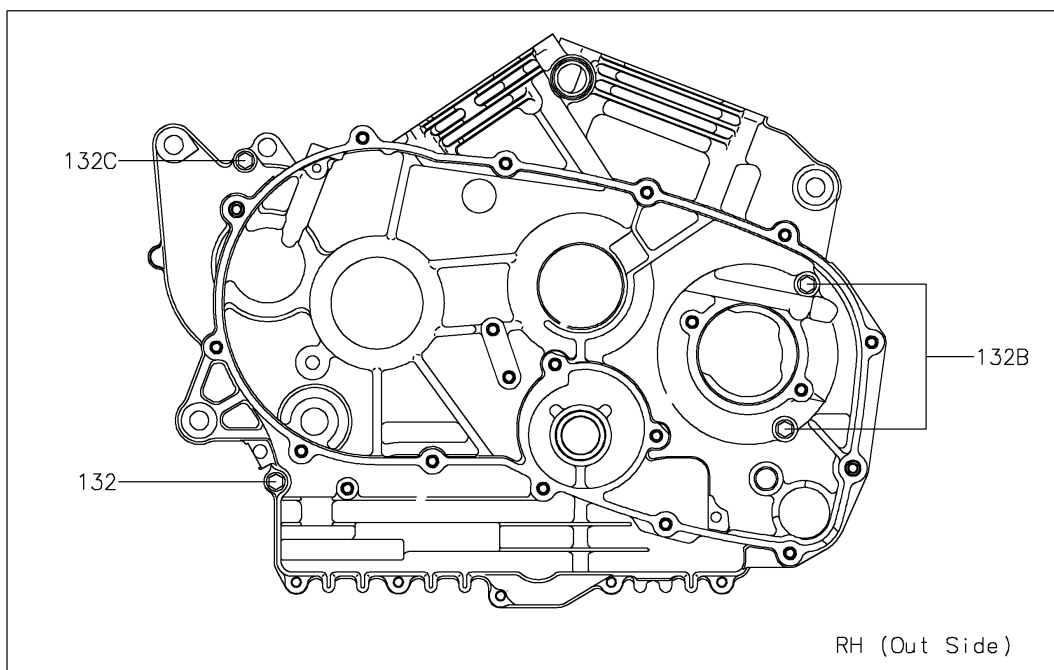

2018 VULCAN® 900 CLASSIC LT

PARTS DIAGRAM

Crankcase Bolt Pattern

E1412

2018 VULCAN® 900 CLASSIC LT

PARTS LIST

Crankcase Bolt Pattern

ITEM NAME	PART NUMBER	QUANTITY
-----------	-------------	----------
